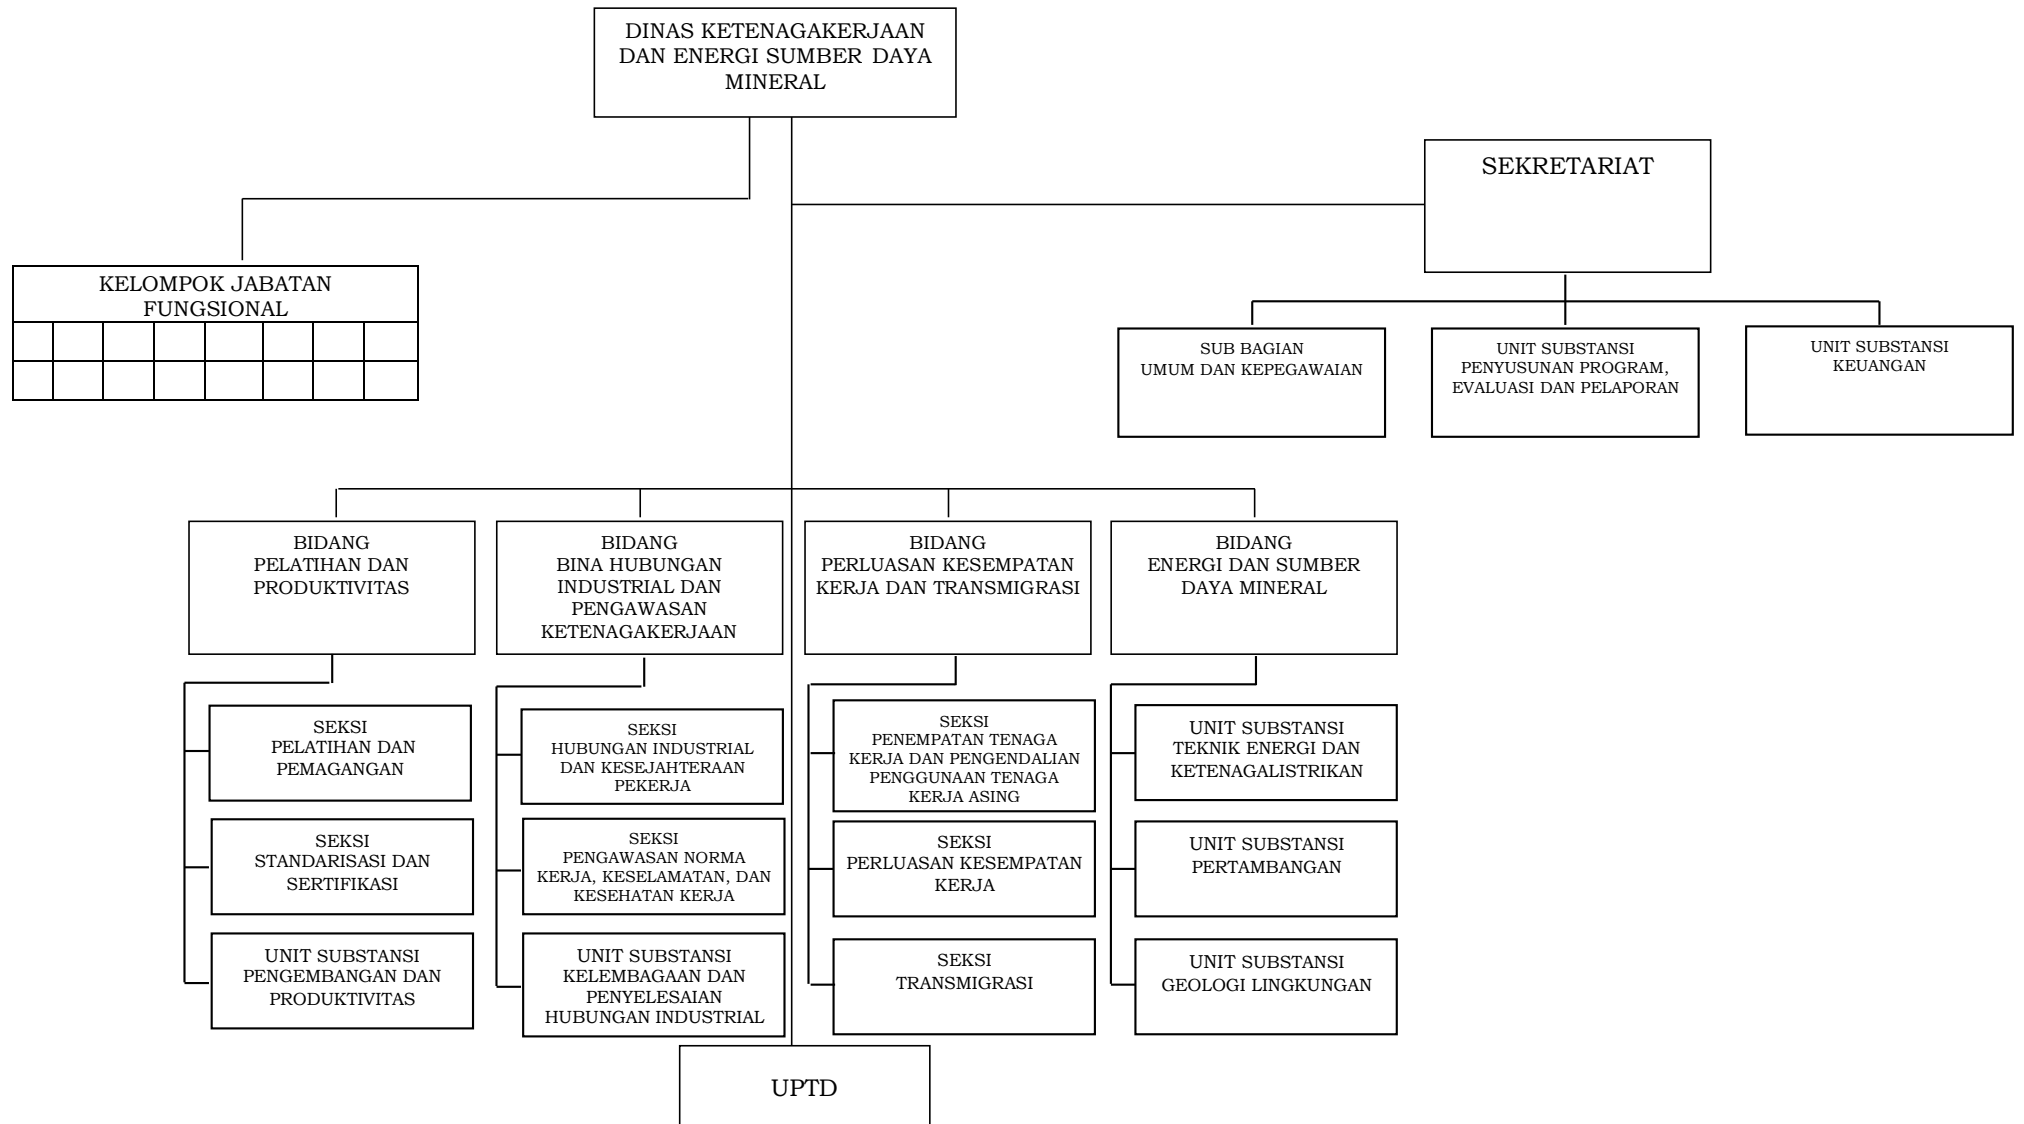

12. DINAS KETENAGAKERJAAN DAN ENERGI SUMBER DAYA MINERAL