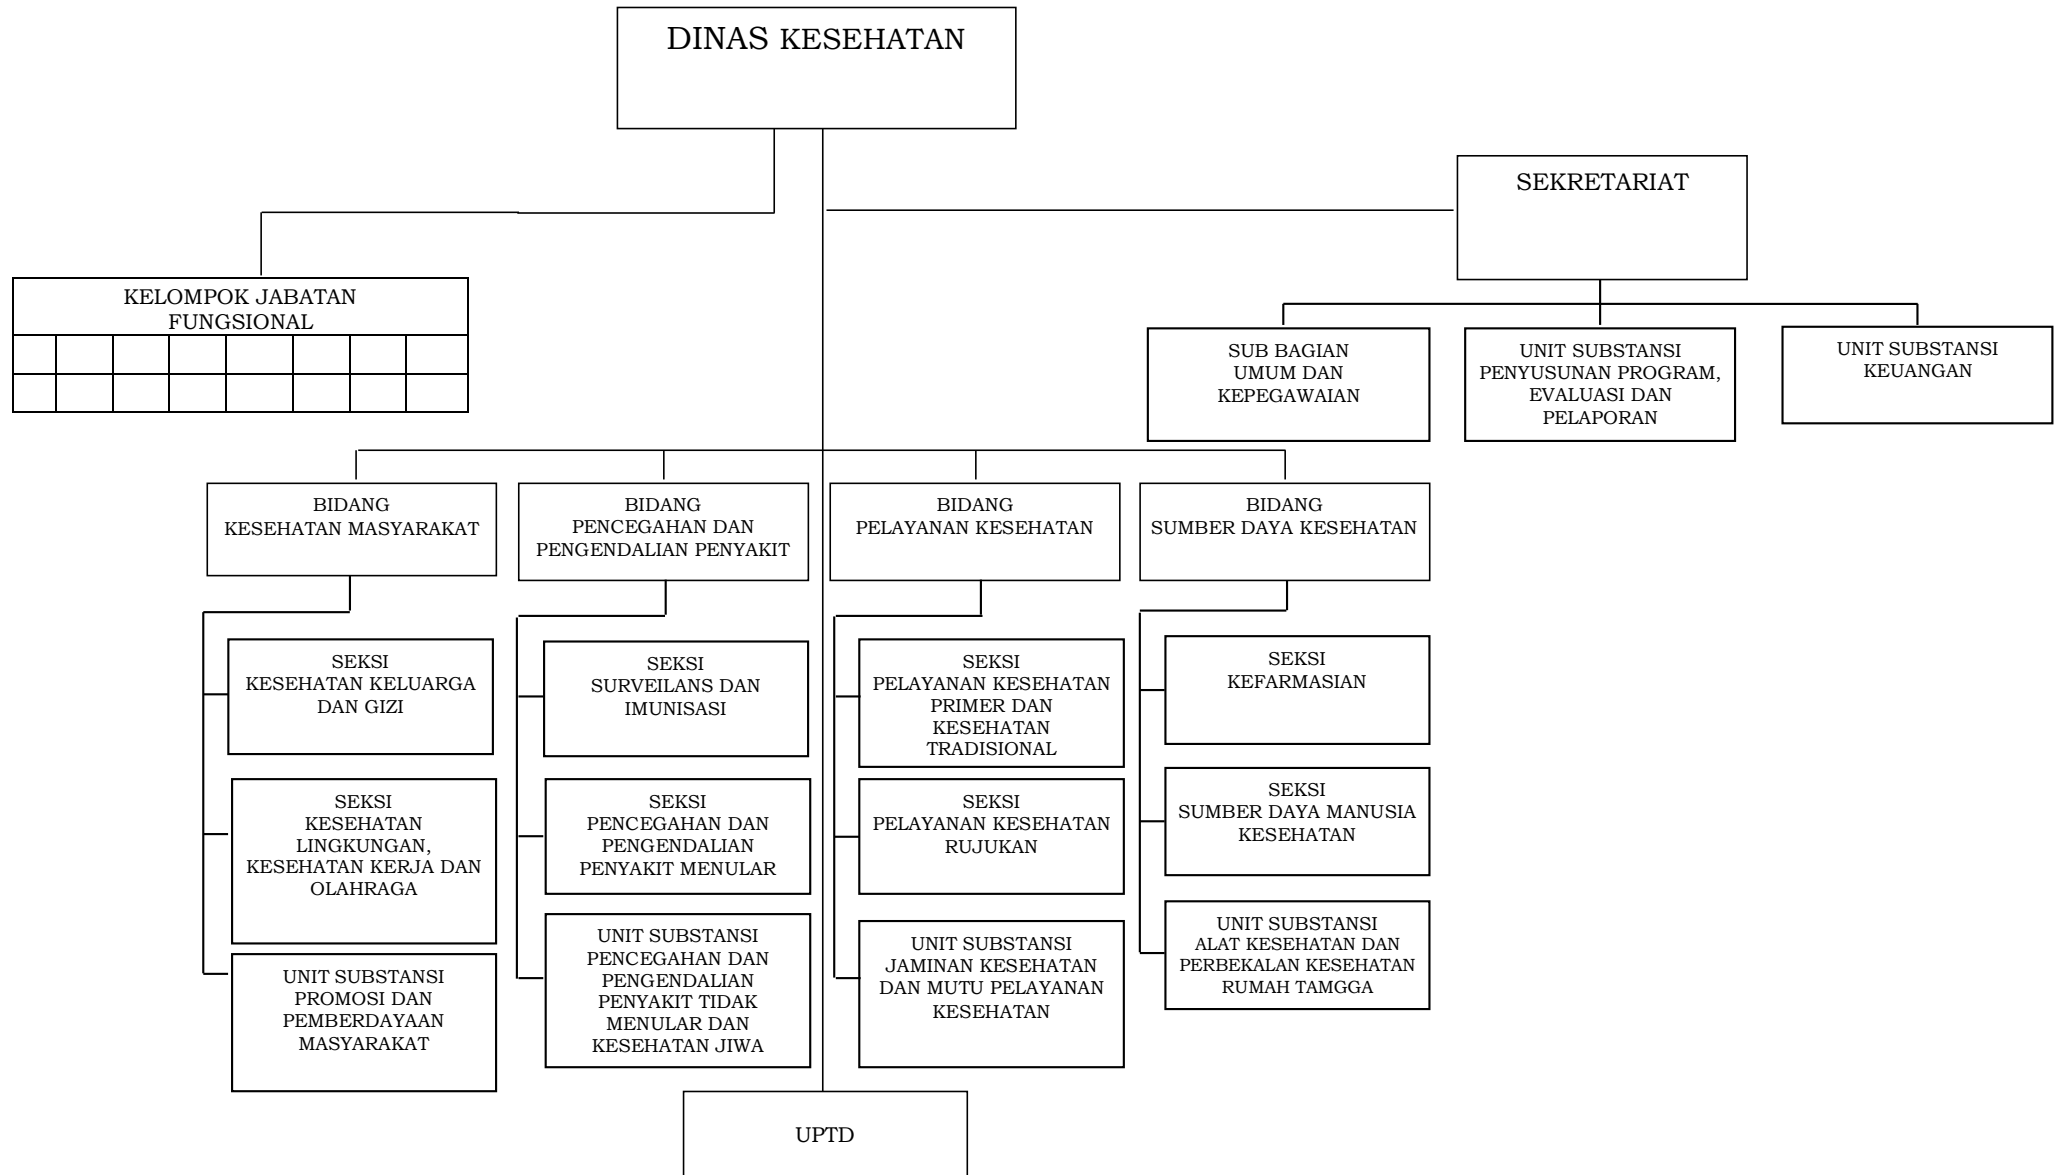

LAMPIRAN I
 PERATURAN GUBERNUR BALI
 NOMOR 56 TAHUN 2021
 TENTANG
 KEDUDUKAN, SUSUNAN ORGANISASI, TUGAS DAN FUNGSI, SERTA
 TATA KERJA PERANGKAT DAERAH DI LINGKUNGAN PEMERINTAH
 PROVINSI BALI

STRUKTUR ORGANISASI PERANGKAT DAERAH DI LINGKUNGAN PEMERINTAH PROVINSI BALI

A. STRUKTUR ORGANISASI SEKRETARIAT DAERAH

1. BIRO PEMERINTAHAN DAN KESEJAHTERAAN RAKYAT

2. BIRO HUKUM

3. BIRO PENGADAAN BARANG/JASA DAN PEREKONOMIAN

4. BIRO ORGANISASI

5. BIRO UMUM DAN PROTOKOL

B. STRUKTUR ORGANISASI SEKRETARIAT DEWAN PERWAKILAN RAKYAT DAERAH

C. STRUKTUR ORGANISASI INSPEKTORAT DAERAH

D. STRUKTUR ORGANISASI DINAS

1. DINAS PENDIDIKAN, KEPEMUDAAN DAN OLAHRAGA

2. DINAS KESEHATAN

3. DINAS SOSIAL, PEMBERDAYAAN PEREMPUAN DAN PERLINDUNGAN ANAK

4. DINAS PEMBERDAYAAN MASYARAKAT, DESA, KEPENDUDUKAN, DAN PENCATATAN SIPIL

17. DINAS KELAUTAN DAN PERIKANAN

18. DINAS PENANAMAN MODAL DAN PELAYANAN TERPADU SATU PINTU

E. STRUKTUR ORGANISASI BADAN PROVINSI

1. BADAN PERENCANAAN PEMBANGUNAN DAERAH

2. BADAN RISET DAN INOVASI DAERAH

4. BADAN PENGELOLA KEUANGAN DAN ASET DAERAH