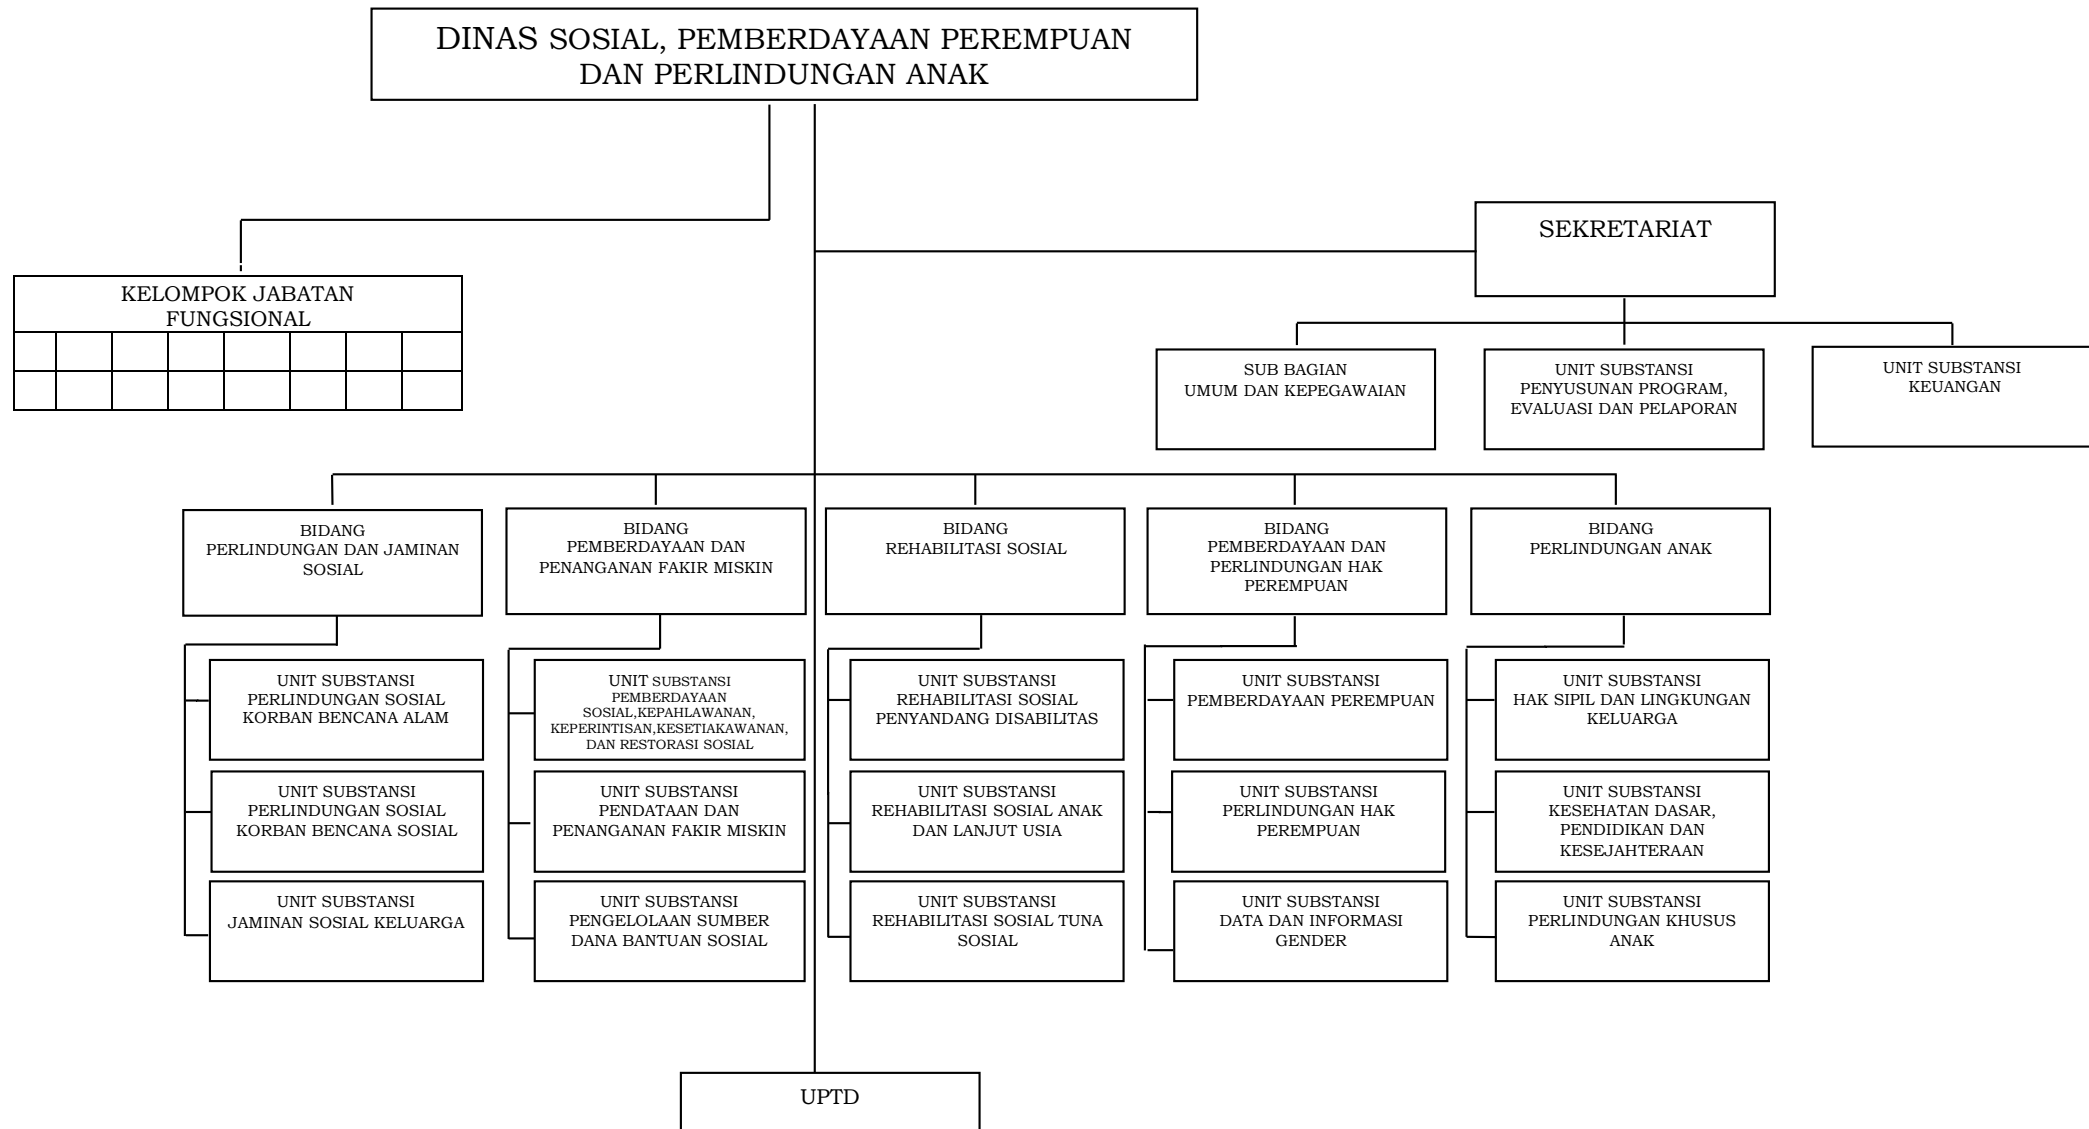

LAMPIRAN I
 PERATURAN GUBERNUR BALI
 NOMOR 56 TAHUN 2021
 TENTANG
 KEDUDUKAN, SUSUNAN ORGANISASI, TUGAS DAN FUNGSI, SERTA
 TATA KERJA PERANGKAT DAERAH DI LINGKUNGAN PEMERINTAH
 PROVINSI BALI

STRUKTUR ORGANISASI PERANGKAT DAERAH DI LINGKUNGAN PEMERINTAH PROVINSI BALI

A. STRUKTUR ORGANISASI SEKRETARIAT DAERAH

1. BIRO PEMERINTAHAN DAN KESEJAHTERAAN RAKYAT

2. BIRO HUKUM

3. BIRO PENGADAAN BARANG/JASA DAN PEREKONOMIAN

4. BIRO ORGANISASI

5. BIRO UMUM DAN PROTOKOL

B. STRUKTUR ORGANISASI SEKRETARIAT DEWAN PERWAKILAN RAKYAT DAERAH

C. STRUKTUR ORGANISASI INSPEKTORAT DAERAH

D. STRUKTUR ORGANISASI DINAS

1. DINAS PENDIDIKAN, KEPEMUDAAN DAN OLAHRAGA

2. DINAS KESEHATAN

3. DINAS SOSIAL, PEMBERDAYAAN PEREMPUAN DAN PERLINDUNGAN ANAK

4. DINAS PEMBERDAYAAN MASYARAKAT, DESA, KEPENDUDUKAN, DAN PENCATATAN SIPIL

17. DINAS KELAUTAN DAN PERIKANAN

18. DINAS PENANAMAN MODAL DAN PELAYANAN TERPADU SATU PINTU

E. STRUKTUR ORGANISASI BADAN PROVINSI

1. BADAN PERENCANAAN PEMBANGUNAN DAERAH

2. BADAN RISET DAN INOVASI DAERAH

4. BADAN PENGELOLA KEUANGAN DAN ASET DAERAH