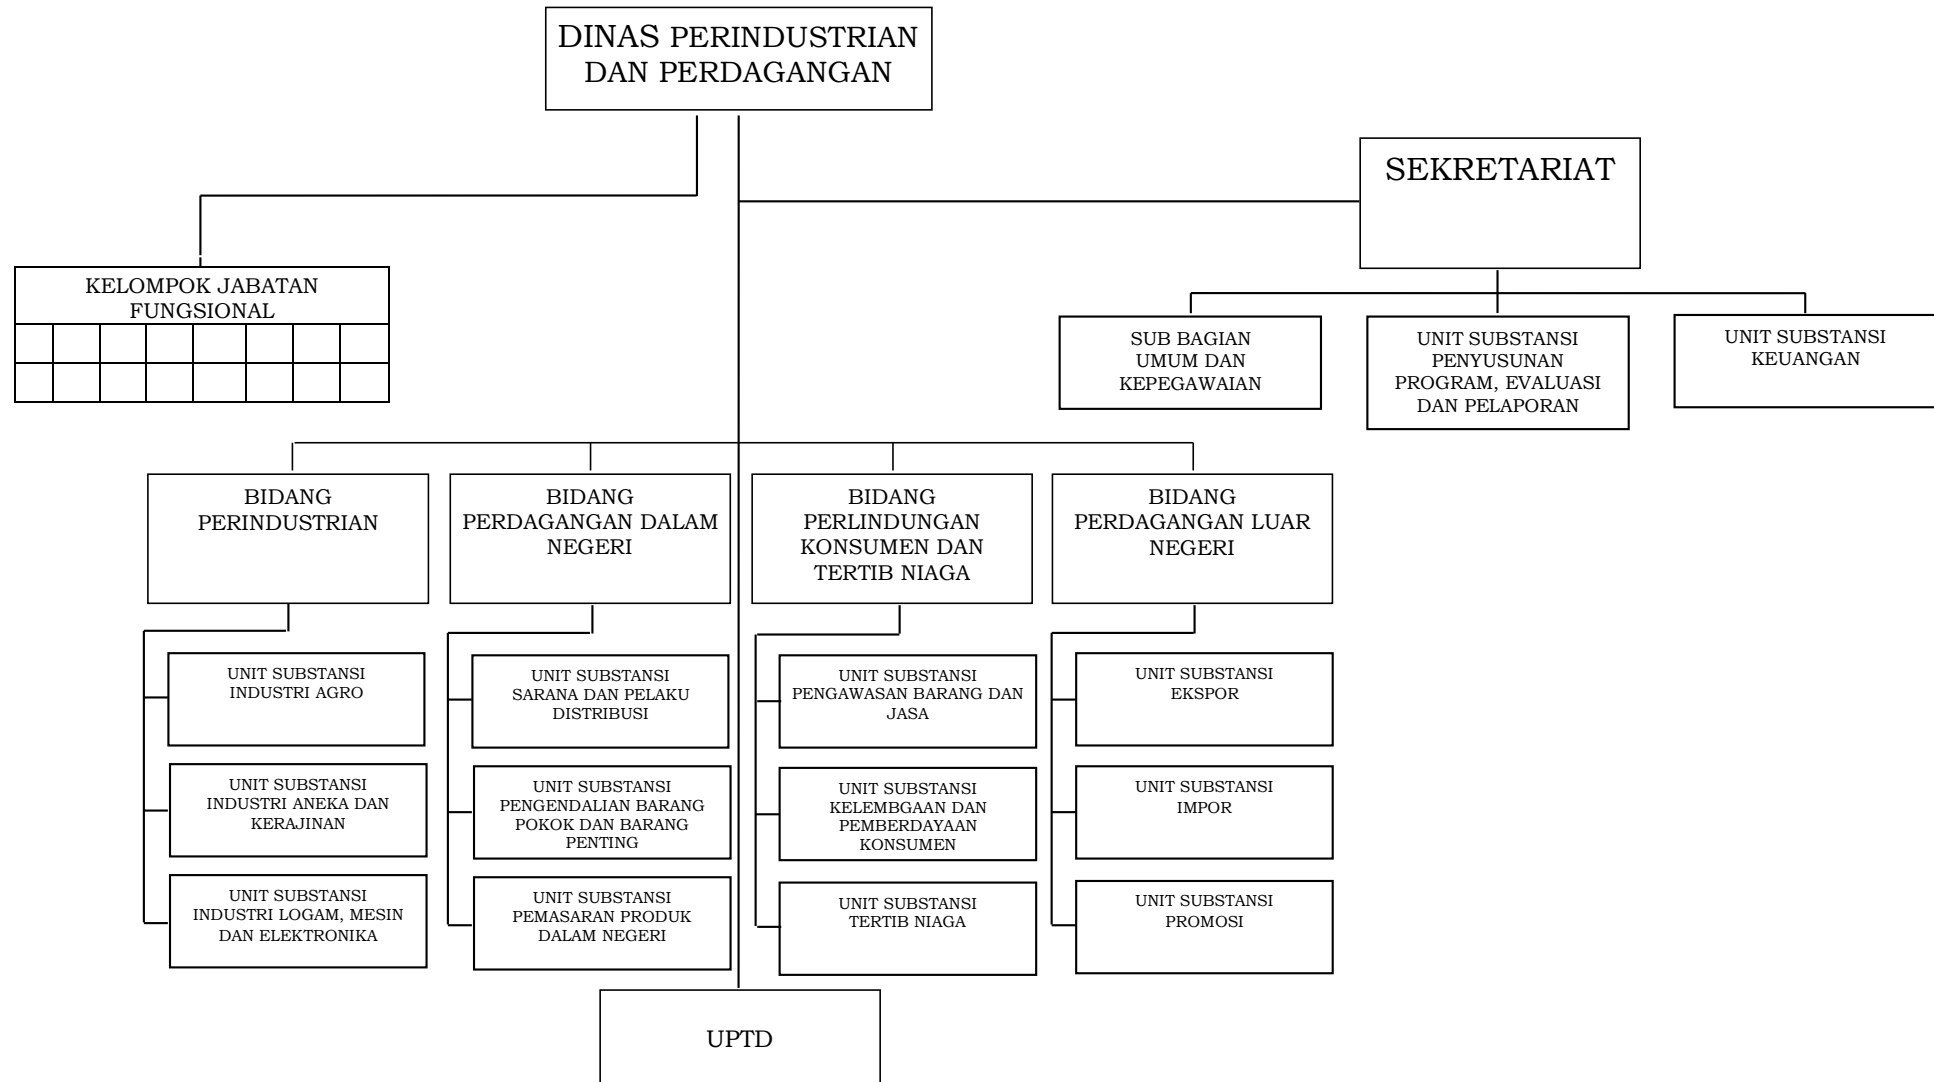

A. STRUKTUR ORGANISASI SEKRETARIAT DAERAH

1. BIRO PEMERINTAHAN DAN KESEJAHTERAAN RAKYAT

2. BIRO HUKUM

3. BIRO PENGADAAN BARANG/JASA DAN PEREKONOMIAN

4. BIRO ORGANISASI

5. BIRO UMUM DAN PROTOKOL

B. STRUKTUR ORGANISASI SEKRETARIAT DEWAN PERWAKILAN RAKYAT DAERAH

C. STRUKTUR ORGANISASI INSPEKTORAT DAERAH

D. STRUKTUR ORGANISASI DINAS

1. DINAS PENDIDIKAN, KEPEMUDAAN DAN OLAHRAGA

2. DINAS KESEHATAN

3. DINAS SOSIAL, PEMBERDAYAAN PEREMPUAN DAN PERLINDUNGAN ANAK

4. DINAS PEMBERDAYAAN MASYARAKAT, DESA, KEPENDUDUKAN, DAN PENCATATAN SIPIL

5. DINAS KOMUNIKASI, INFORMATIKA, DAN STATISTIK

6. DINAS PERTANIAN DAN KETAHANAN PANGAN

7. DINAS PERHUBUNGAN

8. DINAS KOPERASI, USAHA KECIL DAN MENENGAH

9. DINAS PERINDUSTRIAN DAN PERDAGANGAN

10. DINAS KEBUDAYAAN

11. DINAS PARIWISATA

12. DINAS KETENAGAKERJAAN DAN ENERGI SUMBER DAYA MINERAL

13. SATUAN POLISI PAMONG PRAJA

14. DINAS PEMAJUAN MASYARAKAT ADAT

15. DINAS KEHUTANAN DAN LINGKUNGAN HIDUP

16. DINAS PEKERJAAN UMUM, PENATAAN RUANG, PERUMAHAN DAN KAWASAN PERMUKIMAN