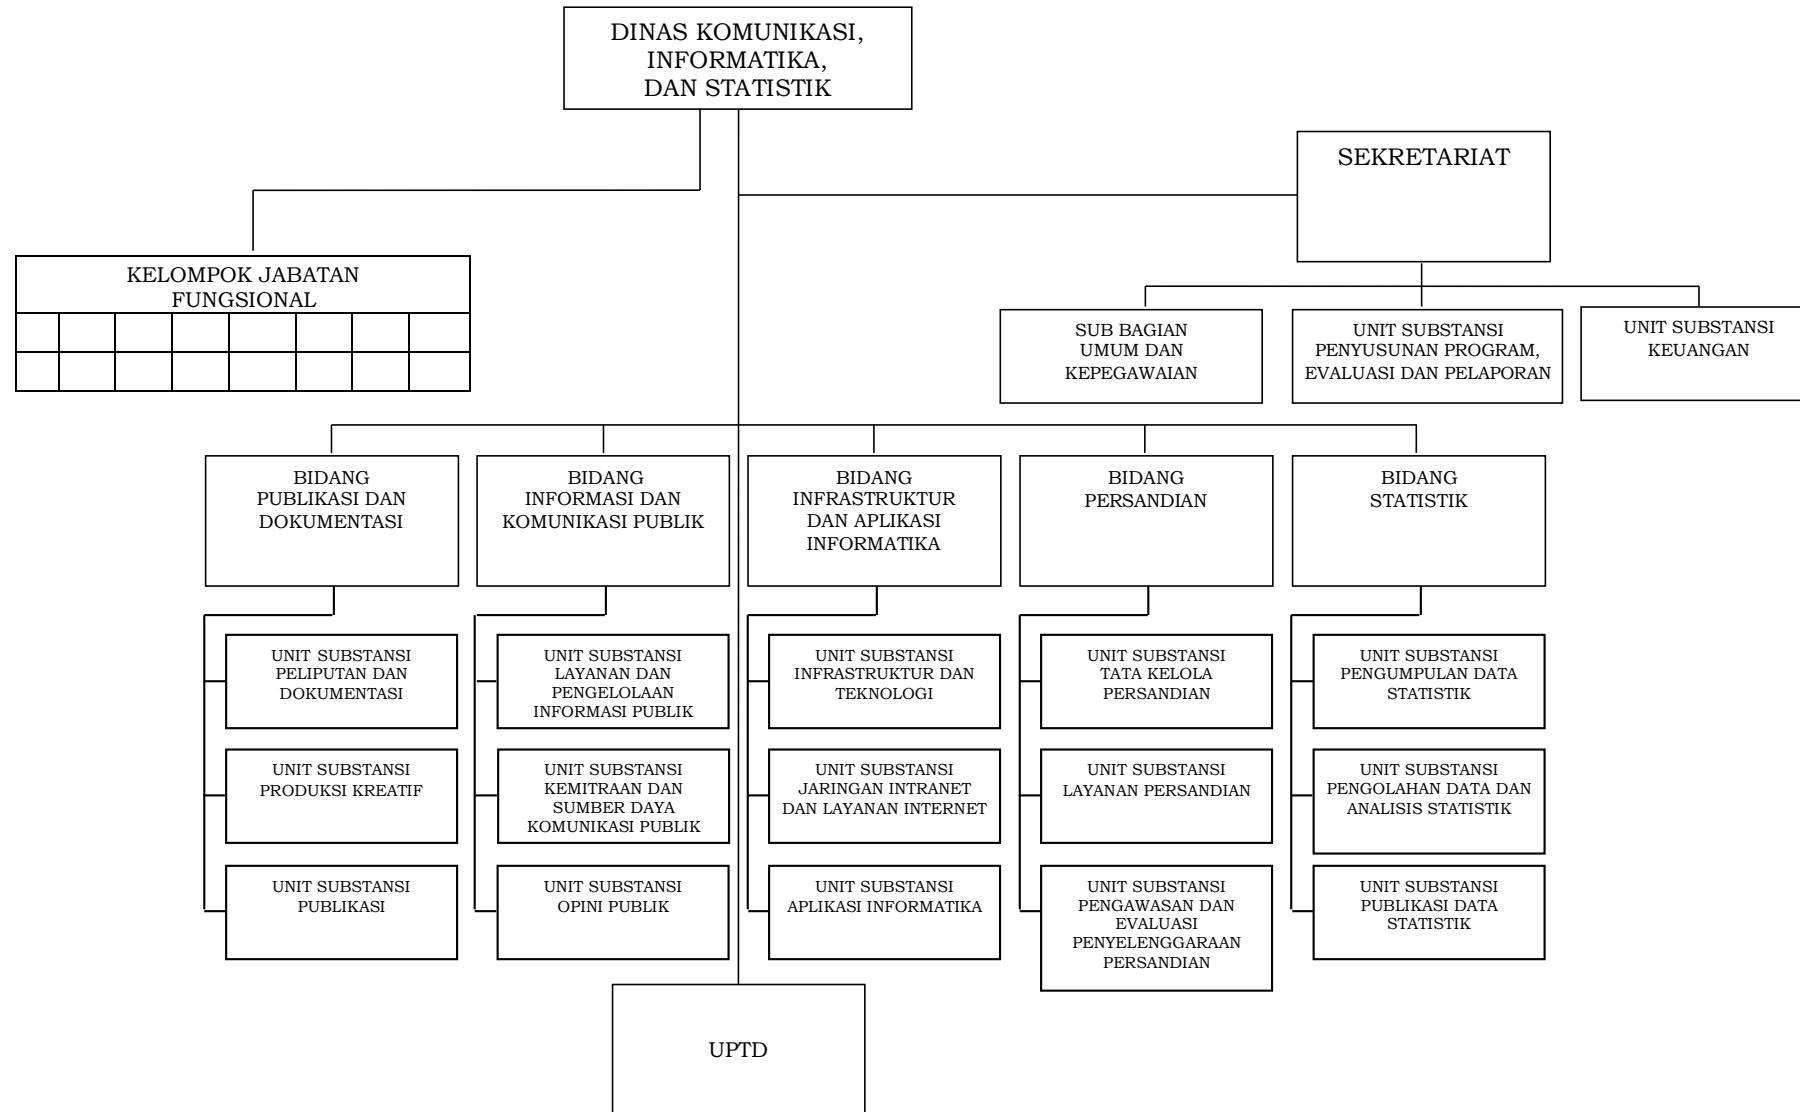

LAMPIRAN I
 PERATURAN GUBERNUR BALI
 NOMOR 56 TAHUN 2021
 TENTANG
 KEDUDUKAN, SUSUNAN ORGANISASI, TUGAS DAN FUNGSI, SERTA
 TATA KERJA PERANGKAT DAERAH DI LINGKUNGAN PEMERINTAH
 PROVINSI BALI

STRUKTUR ORGANISASI PERANGKAT DAERAH DI LINGKUNGAN PEMERINTAH PROVINSI BALI

A. STRUKTUR ORGANISASI SEKRETARIAT DAERAH

1. BIRO PEMERINTAHAN DAN KESEJAHTERAAN RAKYAT

2. BIRO HUKUM

3. BIRO PENGADAAN BARANG/JASA DAN PEREKONOMIAN

4. BIRO ORGANISASI

5. BIRO UMUM DAN PROTOKOL

B. STRUKTUR ORGANISASI SEKRETARIAT DEWAN PERWAKILAN RAKYAT DAERAH

C. STRUKTUR ORGANISASI INSPEKTORAT DAERAH

D. STRUKTUR ORGANISASI DINAS

1. DINAS PENDIDIKAN, KEPEMUDAAN DAN OLAHRAGA

2. DINAS KESEHATAN

3. DINAS SOSIAL, PEMBERDAYAAN PEREMPUAN DAN PERLINDUNGAN ANAK

4. DINAS PEMBERDAYAAN MASYARAKAT, DESA, KEPENDUDUKAN, DAN PENCATATAN SIPIL

5. DINAS KOMUNIKASI, INFORMATIKA, DAN STATISTIK

6. DINAS PERTANIAN DAN KETAHANAN PANGAN

7. DINAS PERHUBUNGAN

8. DINAS KOPERASI, USAHA KECIL DAN MENENGAH

9. DINAS PERINDUSTRIAN DAN PERDAGANGAN

10. DINAS KEBUDAYAAN