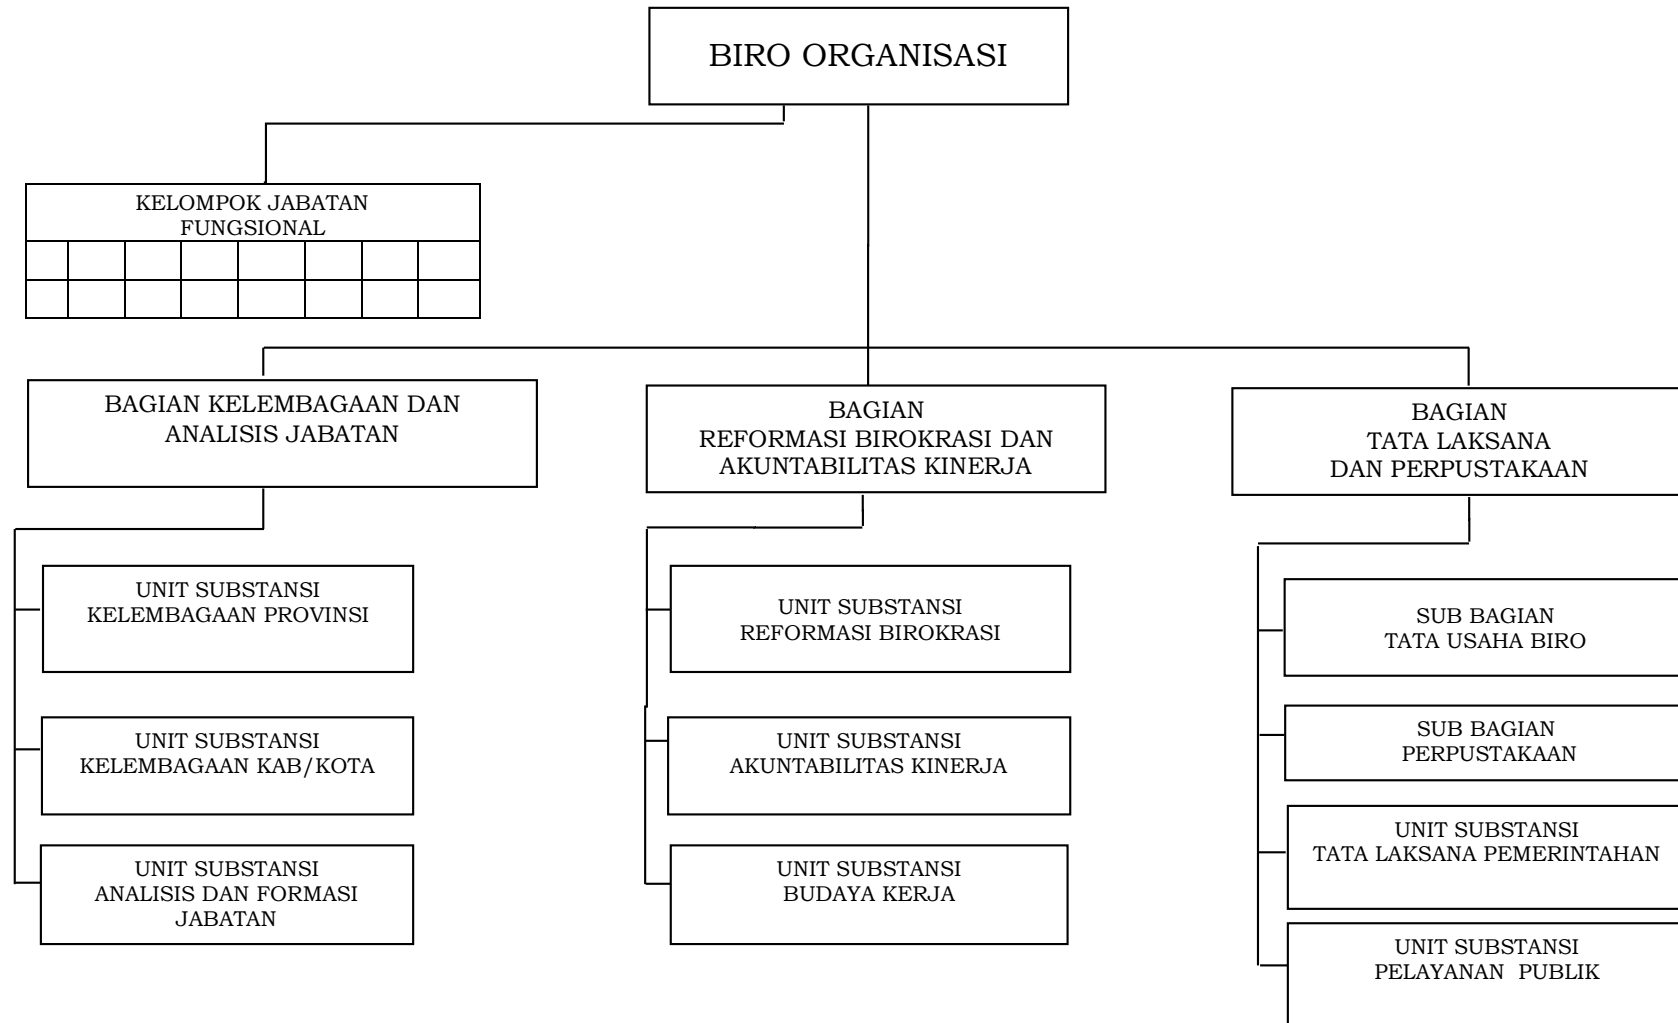

LAMPIRAN I
 PERATURAN GUBERNUR BALI
 NOMOR 56 TAHUN 2021
 TENTANG
 KEDUDUKAN, SUSUNAN ORGANISASI, TUGAS DAN FUNGSI, SERTA
 TATA KERJA PERANGKAT DAERAH DI LINGKUNGAN PEMERINTAH
 PROVINSI BALI

STRUKTUR ORGANISASI PERANGKAT DAERAH DI LINGKUNGAN PEMERINTAH PROVINSI BALI

A. STRUKTUR ORGANISASI SEKRETARIAT DAERAH

1. BIRO PEMERINTAHAN DAN KESEJAHTERAAN RAKYAT

2. BIRO HUKUM

3. BIRO PENGADAAN BARANG/JASA DAN PEREKONOMIAN

4. BIRO ORGANISASI

5. BIRO UMUM DAN PROTOKOL

B. STRUKTUR ORGANISASI SEKRETARIAT DEWAN PERWAKILAN RAKYAT DAERAH

C. STRUKTUR ORGANISASI INSPEKTORAT DAERAH

D. STRUKTUR ORGANISASI DINAS

1. DINAS PENDIDIKAN, KEPEMUDAAN DAN OLAHRAGA

2. DINAS KESEHATAN

3. DINAS SOSIAL, PEMBERDAYAAN PEREMPUAN DAN PERLINDUNGAN ANAK

4. DINAS PEMBERDAYAAN MASYARAKAT, DESA, KEPENDUDUKAN, DAN PENCATATAN SIPIL

17. DINAS KELAUTAN DAN PERIKANAN

18. DINAS PENANAMAN MODAL DAN PELAYANAN TERPADU SATU PINTU

E. STRUKTUR ORGANISASI BADAN PROVINSI

1. BADAN PERENCANAAN PEMBANGUNAN DAERAH

2. BADAN RISET DAN INOVASI DAERAH

4. BADAN PENGELOLA KEUANGAN DAN ASET DAERAH