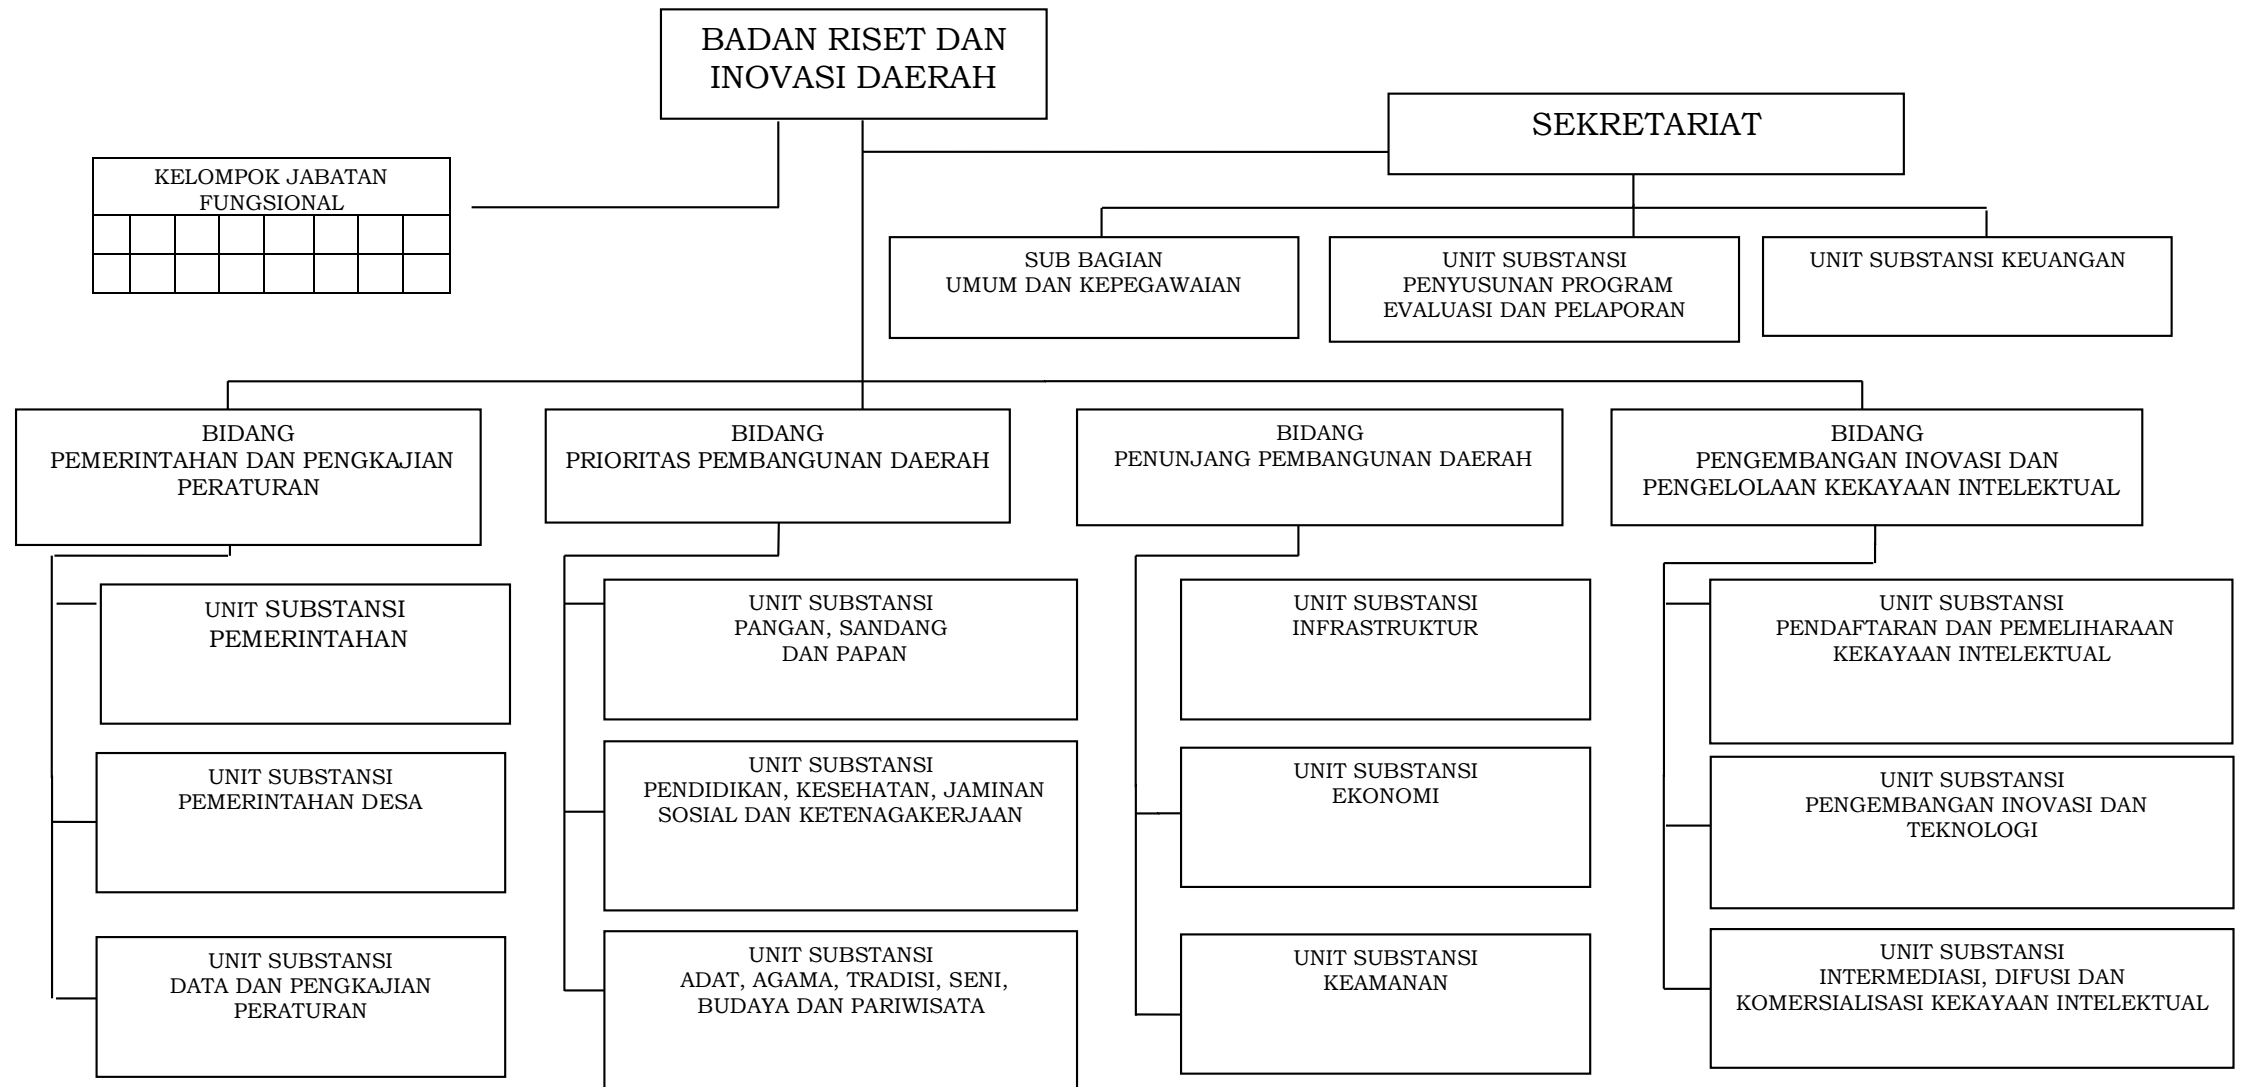

A. STRUKTUR ORGANISASI SEKRETARIAT DAERAH

1. BIRO PEMERINTAHAN DAN KESEJAHTERAAN RAKYAT

2. BIRO HUKUM

3. BIRO PENGADAAN BARANG/JASA DAN PEREKONOMIAN

4. BIRO ORGANISASI

5. BIRO UMUM DAN PROTOKOL

B. STRUKTUR ORGANISASI SEKRETARIAT DEWAN PERWAKILAN RAKYAT DAERAH

11. DINAS PARIWISATA

12. DINAS KETENAGAKERJAAN DAN ENERGI SUMBER DAYA MINERAL

13. SATUAN POLISI PAMONG PRAJA

14. DINAS PEMAJUAN MASYARAKAT ADAT

15. DINAS KEHUTANAN DAN LINGKUNGAN HIDUP

16. DINAS PEKERJAAN UMUM, PENATAAN RUANG, PERUMAHAN DAN KAWASAN PERMUKIMAN

17. DINAS KELAUTAN DAN PERIKANAN

18. DINAS PENANAMAN MODAL DAN PELAYANAN TERPADU SATU PINTU

E. STRUKTUR ORGANISASI BADAN PROVINSI

1. BADAN PERENCANAAN PEMBANGUNAN DAERAH

2. BADAN RISET DAN INOVASI DAERAH

4. BADAN PENGELOLA KEUANGAN DAN ASET DAERAH