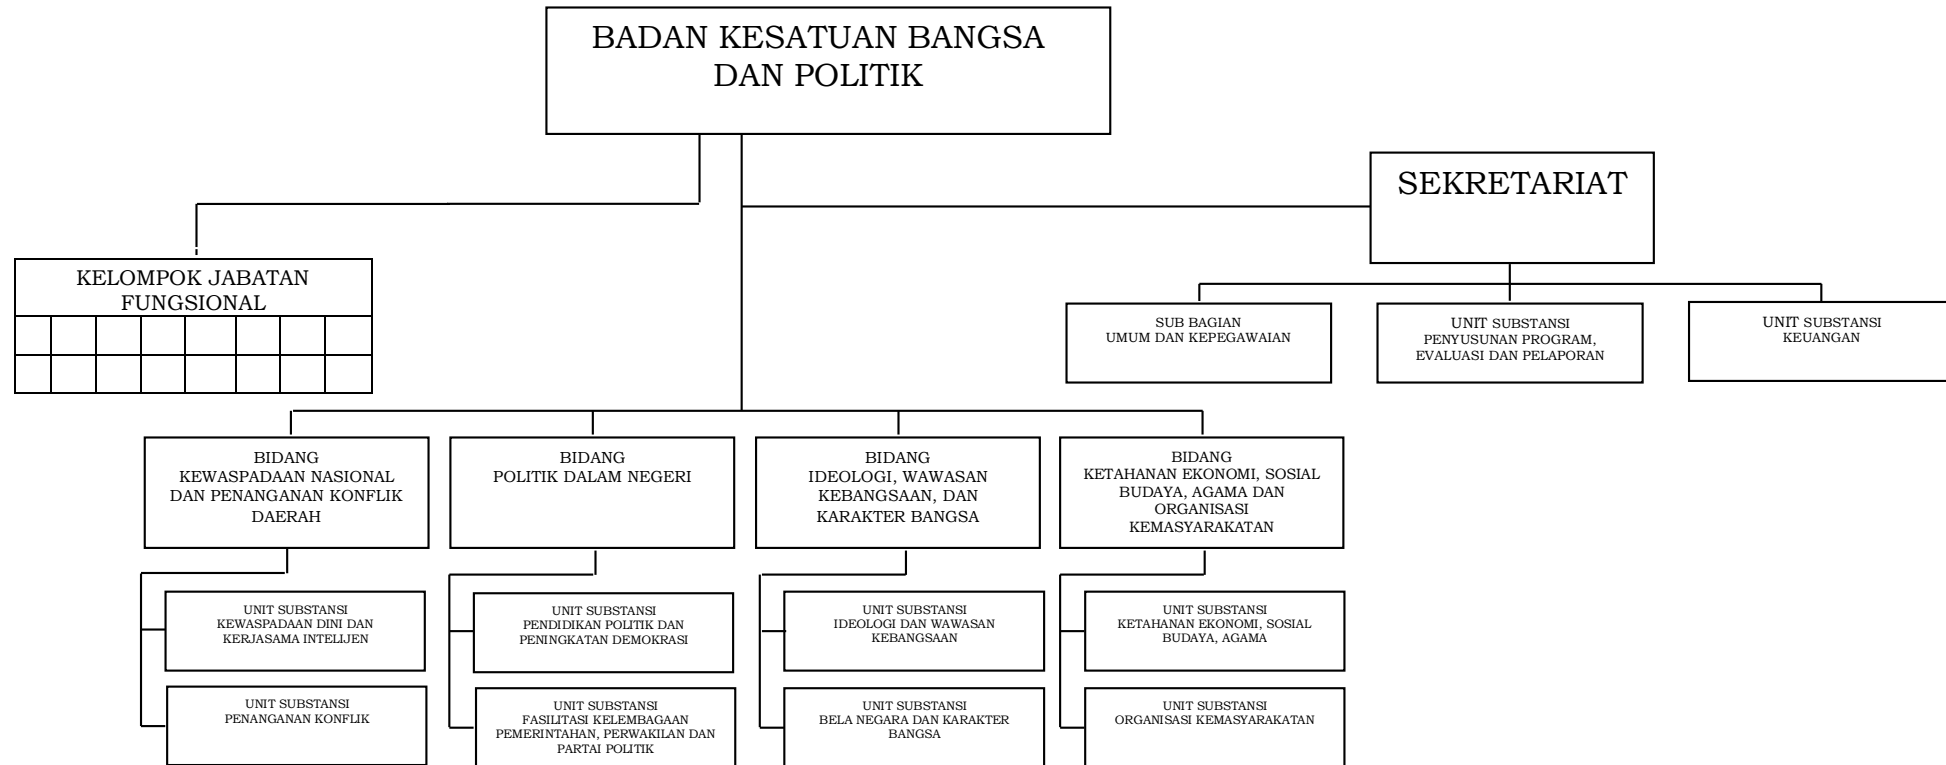

7. BADAN KESATUAN BANGSA DAN POLITIK