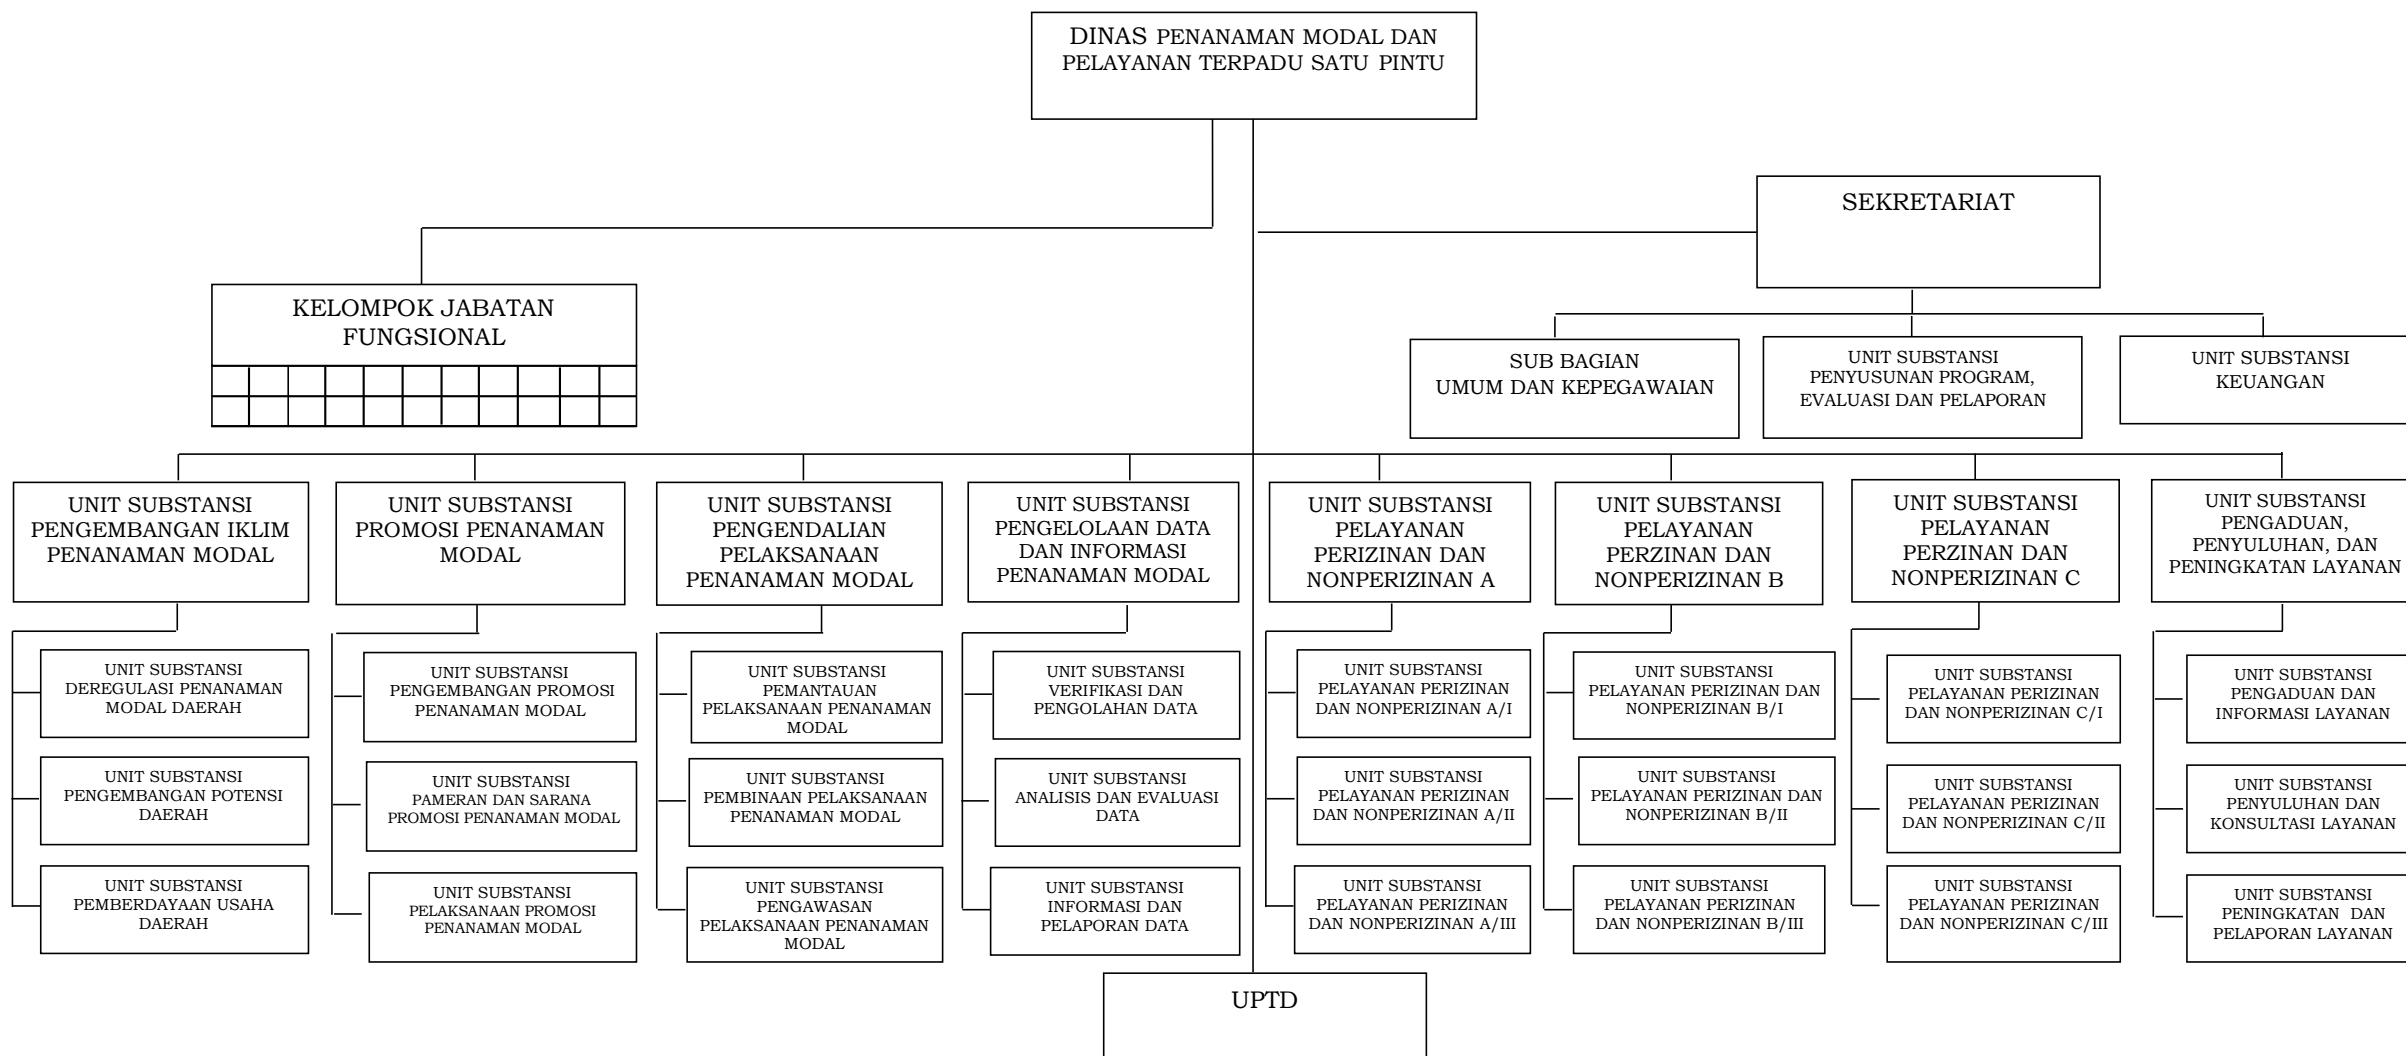

A. STRUKTUR ORGANISASI SEKRETARIAT DAERAH

1. BIRO PEMERINTAHAN DAN KESEJAHTERAAN RAKYAT

2. BIRO HUKUM

3. BIRO PENGADAAN BARANG/JASA DAN PEREKONOMIAN

4. BIRO ORGANISASI

5. BIRO UMUM DAN PROTOKOL

B. STRUKTUR ORGANISASI SEKRETARIAT DEWAN PERWAKILAN RAKYAT DAERAH

C. STRUKTUR ORGANISASI INSPEKTORAT DAERAH

D. STRUKTUR ORGANISASI DINAS

1. DINAS PENDIDIKAN, KEPEMUDAAN DAN OLAHRAGA

2. DINAS KESEHATAN

3. DINAS SOSIAL, PEMBERDAYAAN PEREMPUAN DAN PERLINDUNGAN ANAK

4. DINAS PEMBERDAYAAN MASYARAKAT, DESA, KEPENDUDUKAN, DAN PENCATATAN SIPIL

11. DINAS PARIWISATA

12. DINAS KETENAGAKERJAAN DAN ENERGI SUMBER DAYA MINERAL

13. SATUAN POLISI PAMONG PRAJA

14. DINAS PEMAJUAN MASYARAKAT ADAT

15. DINAS KEHUTANAN DAN LINGKUNGAN HIDUP

16. DINAS PEKERJAAN UMUM, PENATAAN RUANG, PERUMAHAN DAN KAWASAN PERMUKIMAN

17. DINAS KELAUTAN DAN PERIKANAN

18. DINAS PENANAMAN MODAL DAN PELAYANAN TERPADU SATU PINTU

E. STRUKTUR ORGANISASI BADAN PROVINSI

1. BADAN PERENCANAAN PEMBANGUNAN DAERAH

2. BADAN RISET DAN INOVASI DAERAH

4. BADAN PENGELOLA KEUANGAN DAN ASET DAERAH