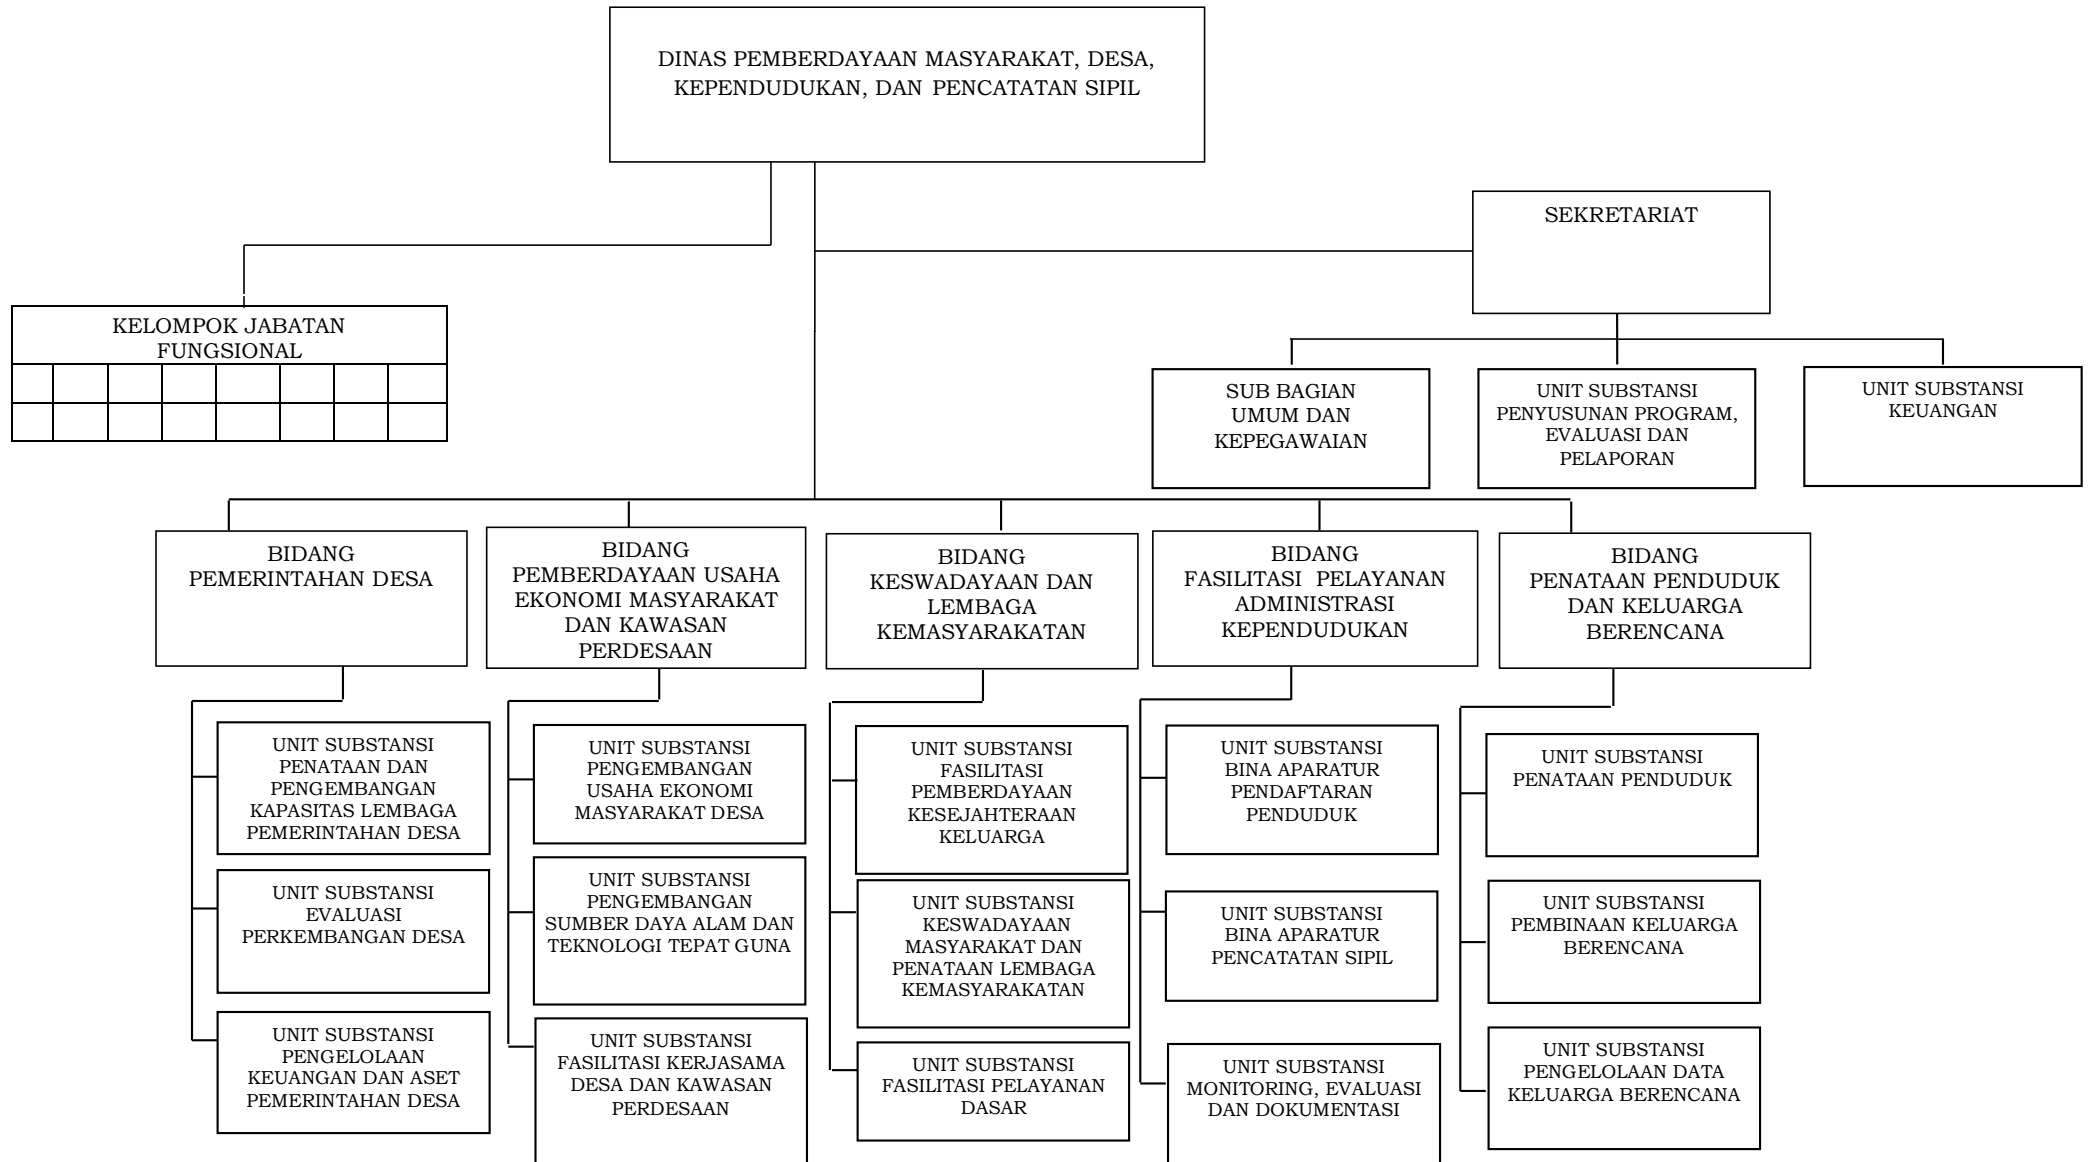

LAMPIRAN I
 PERATURAN GUBERNUR BALI
 NOMOR 56 TAHUN 2021
 TENTANG
 KEDUDUKAN, SUSUNAN ORGANISASI, TUGAS DAN FUNGSI, SERTA
 TATA KERJA PERANGKAT DAERAH DI LINGKUNGAN PEMERINTAH
 PROVINSI BALI

STRUKTUR ORGANISASI PERANGKAT DAERAH DI LINGKUNGAN PEMERINTAH PROVINSI BALI

A. STRUKTUR ORGANISASI SEKRETARIAT DAERAH

1. BIRO PEMERINTAHAN DAN KESEJAHTERAAN RAKYAT

2. BIRO HUKUM

3. BIRO PENGADAAN BARANG/JASA DAN PEREKONOMIAN

4. BIRO ORGANISASI

5. BIRO UMUM DAN PROTOKOL

B. STRUKTUR ORGANISASI SEKRETARIAT DEWAN PERWAKILAN RAKYAT DAERAH

C. STRUKTUR ORGANISASI INSPEKTORAT DAERAH

D. STRUKTUR ORGANISASI DINAS

1. DINAS PENDIDIKAN, KEPEMUDAAN DAN OLAHRAGA

2. DINAS KESEHATAN

3. DINAS SOSIAL, PEMBERDAYAAN PEREMPUAN DAN PERLINDUNGAN ANAK

4. DINAS PEMBERDAYAAN MASYARAKAT, DESA, KEPENDUDUKAN, DAN PENCATATAN SIPIL

17. DINAS KELAUTAN DAN PERIKANAN

18. DINAS PENANAMAN MODAL DAN PELAYANAN TERPADU SATU PINTU

E. STRUKTUR ORGANISASI BADAN PROVINSI

1. BADAN PERENCANAAN PEMBANGUNAN DAERAH

2. BADAN RISET DAN INOVASI DAERAH

4. BADAN PENGELOLA KEUANGAN DAN ASET DAERAH