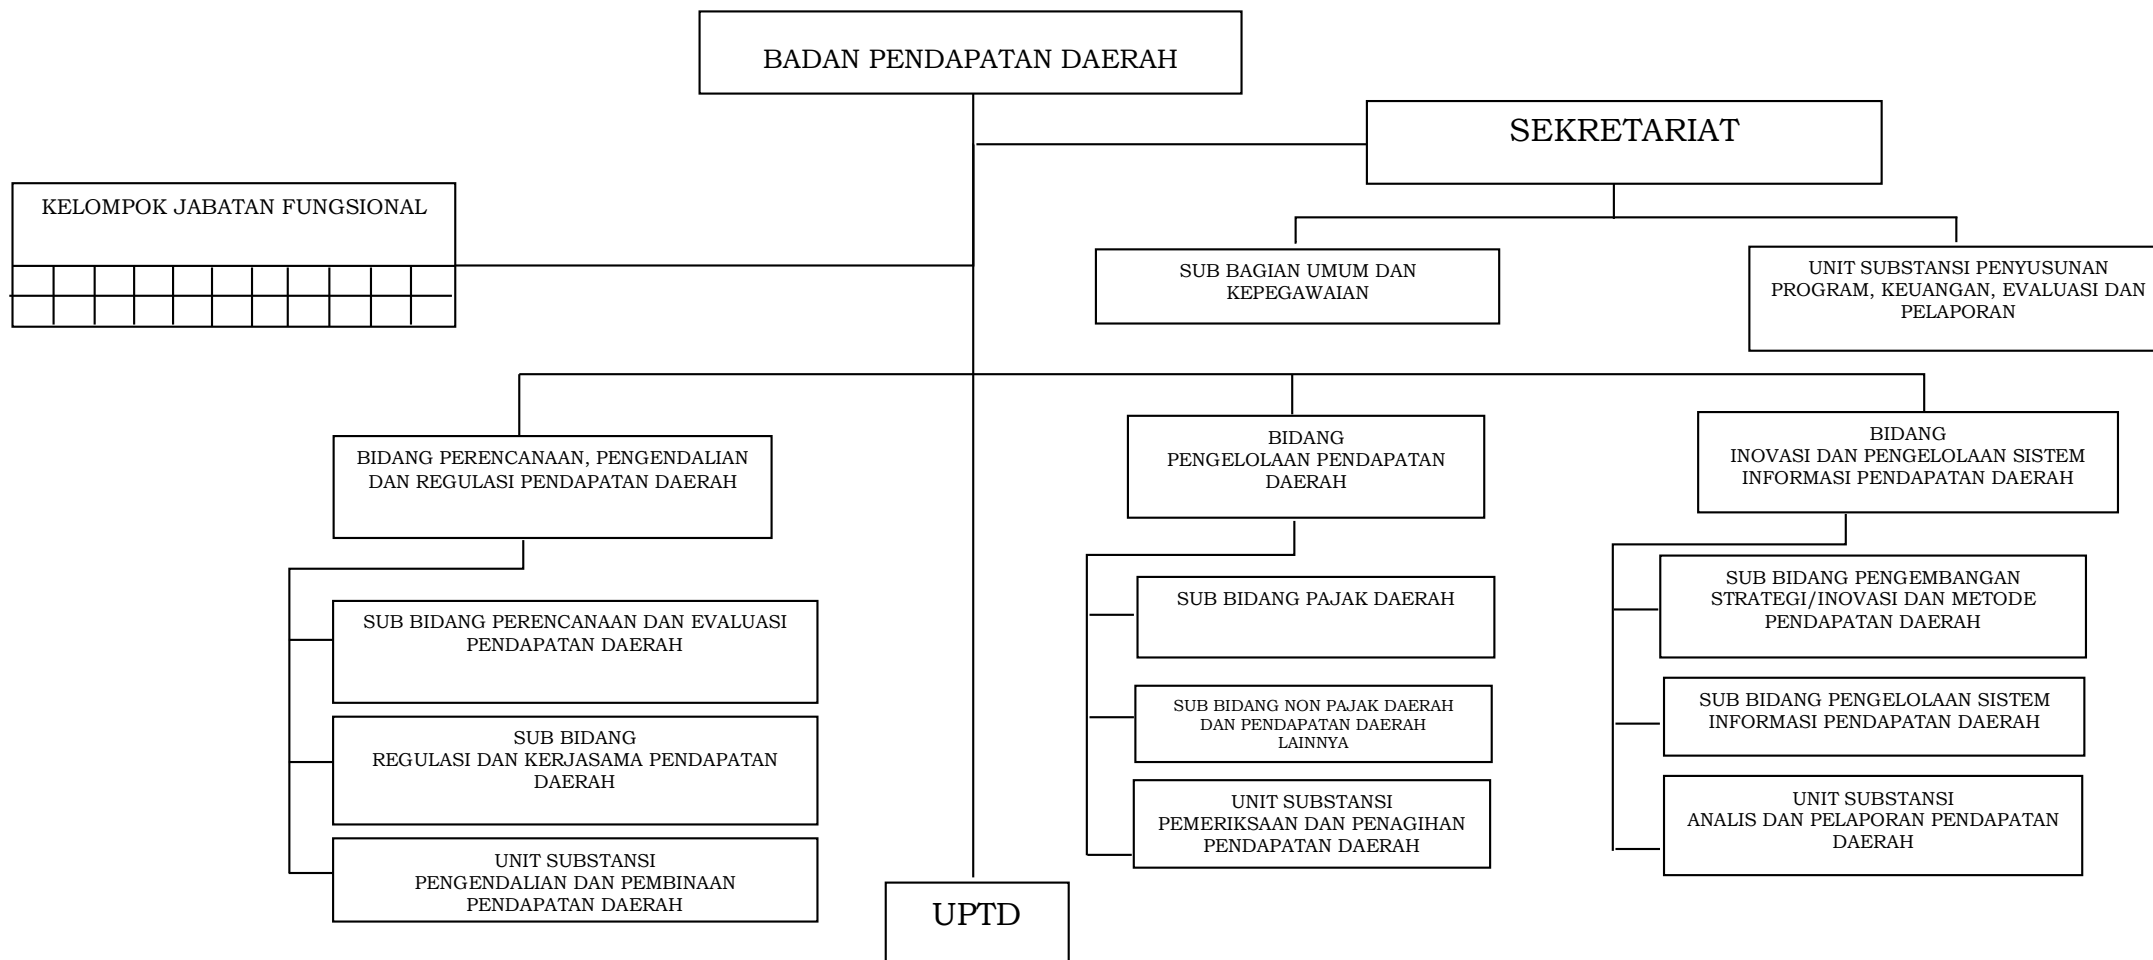

5. BADAN PENDAPATAN DAERAH