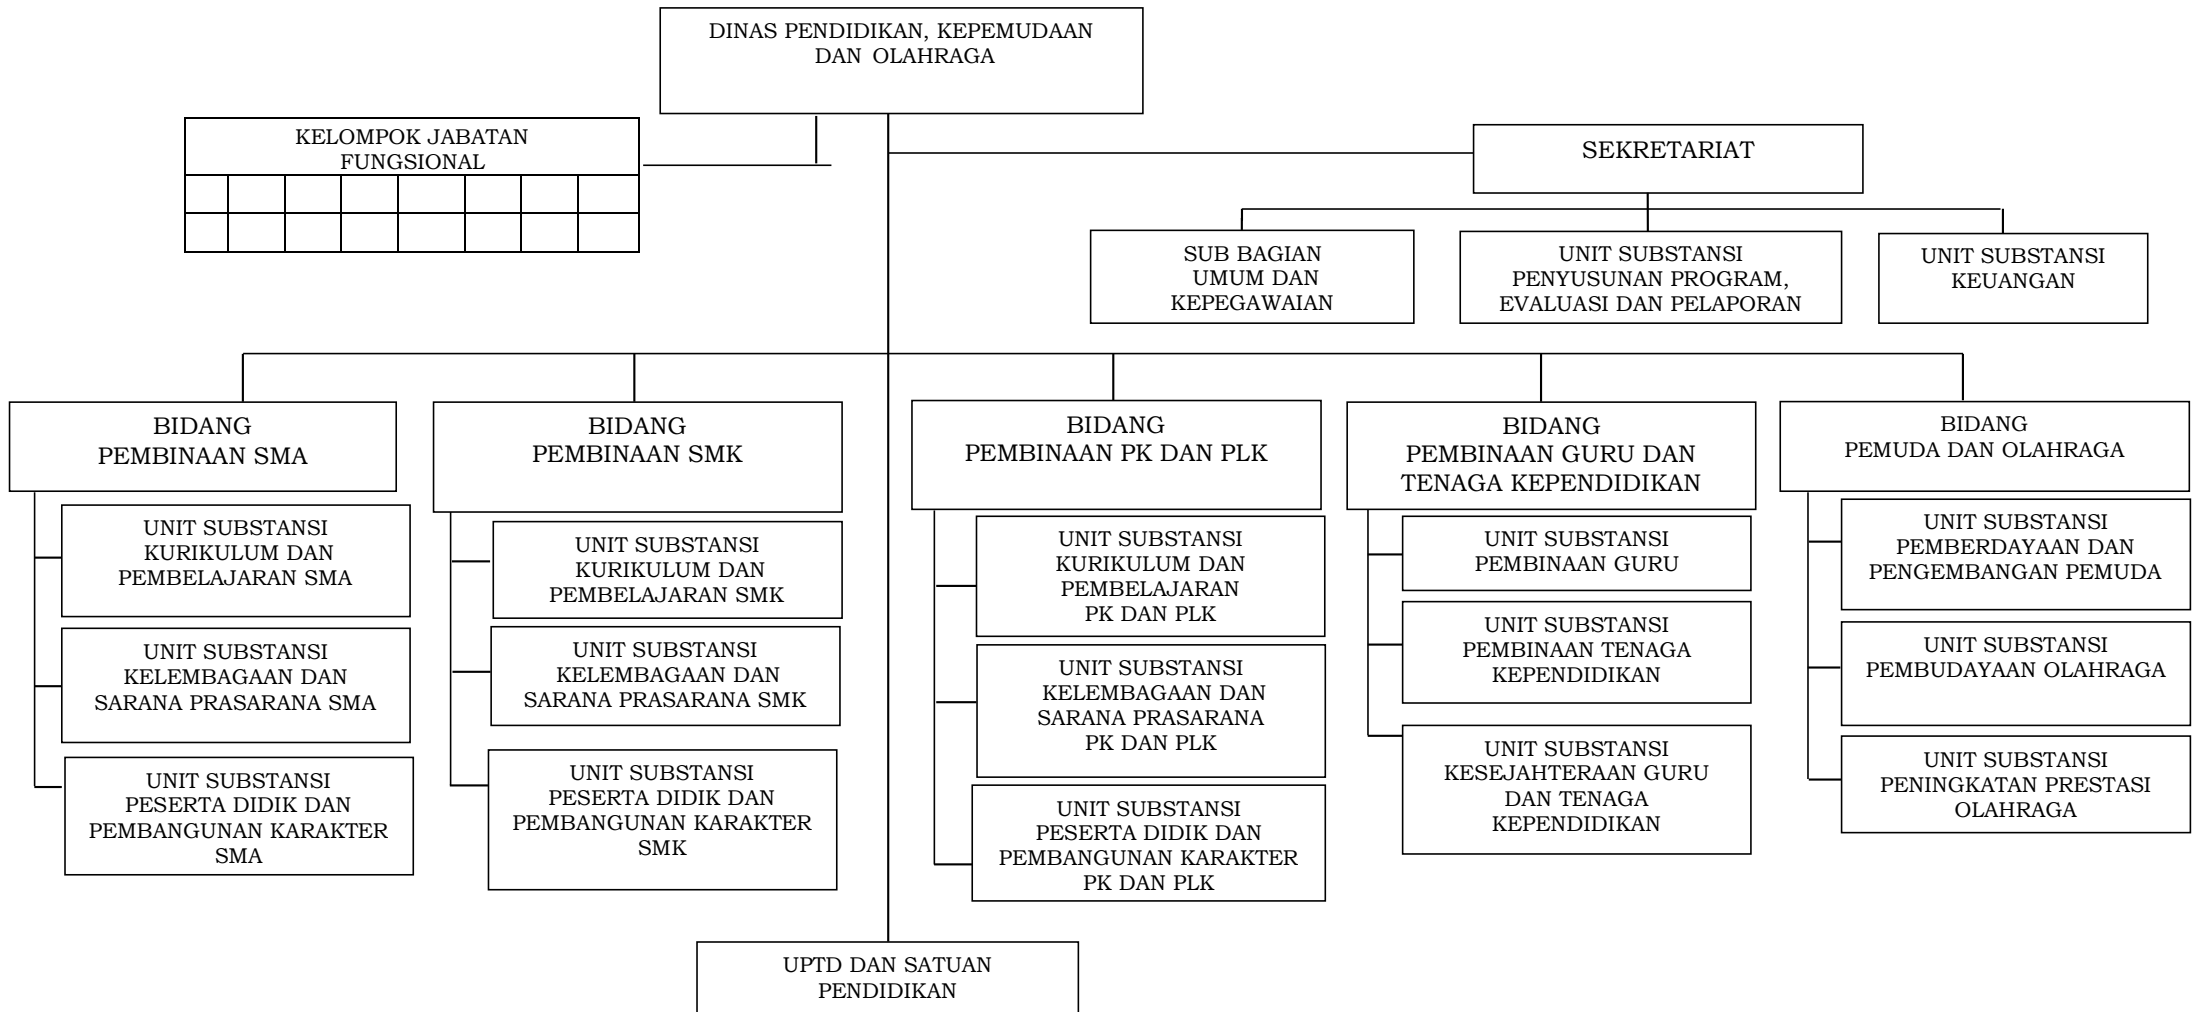

LAMPIRAN I
 PERATURAN GUBERNUR BALI
 NOMOR 56 TAHUN 2021
 TENTANG
 KEDUDUKAN, SUSUNAN ORGANISASI, TUGAS DAN FUNGSI, SERTA
 TATA KERJA PERANGKAT DAERAH DI LINGKUNGAN PEMERINTAH
 PROVINSI BALI

STRUKTUR ORGANISASI PERANGKAT DAERAH DI LINGKUNGAN PEMERINTAH PROVINSI BALI

A. STRUKTUR ORGANISASI SEKRETARIAT DAERAH

1. BIRO PEMERINTAHAN DAN KESEJAHTERAAN RAKYAT

2. BIRO HUKUM

3. BIRO PENGADAAN BARANG/JASA DAN PEREKONOMIAN

4. BIRO ORGANISASI

5. BIRO UMUM DAN PROTOKOL

B. STRUKTUR ORGANISASI SEKRETARIAT DEWAN PERWAKILAN RAKYAT DAERAH

C. STRUKTUR ORGANISASI INSPEKTORAT DAERAH

D. STRUKTUR ORGANISASI DINAS

1. DINAS PENDIDIKAN, KEPEMUDAAN DAN OLAHRAGA

2. DINAS KESEHATAN

3. DINAS SOSIAL, PEMBERDAYAAN PEREMPUAN DAN PERLINDUNGAN ANAK

4. DINAS PEMBERDAYAAN MASYARAKAT, DESA, KEPENDUDUKAN, DAN PENCATATAN SIPIL

17. DINAS KELAUTAN DAN PERIKANAN

18. DINAS PENANAMAN MODAL DAN PELAYANAN TERPADU SATU PINTU

E. STRUKTUR ORGANISASI BADAN PROVINSI

1. BADAN PERENCANAAN PEMBANGUNAN DAERAH

2. BADAN RISET DAN INOVASI DAERAH

4. BADAN PENGELOLA KEUANGAN DAN ASET DAERAH