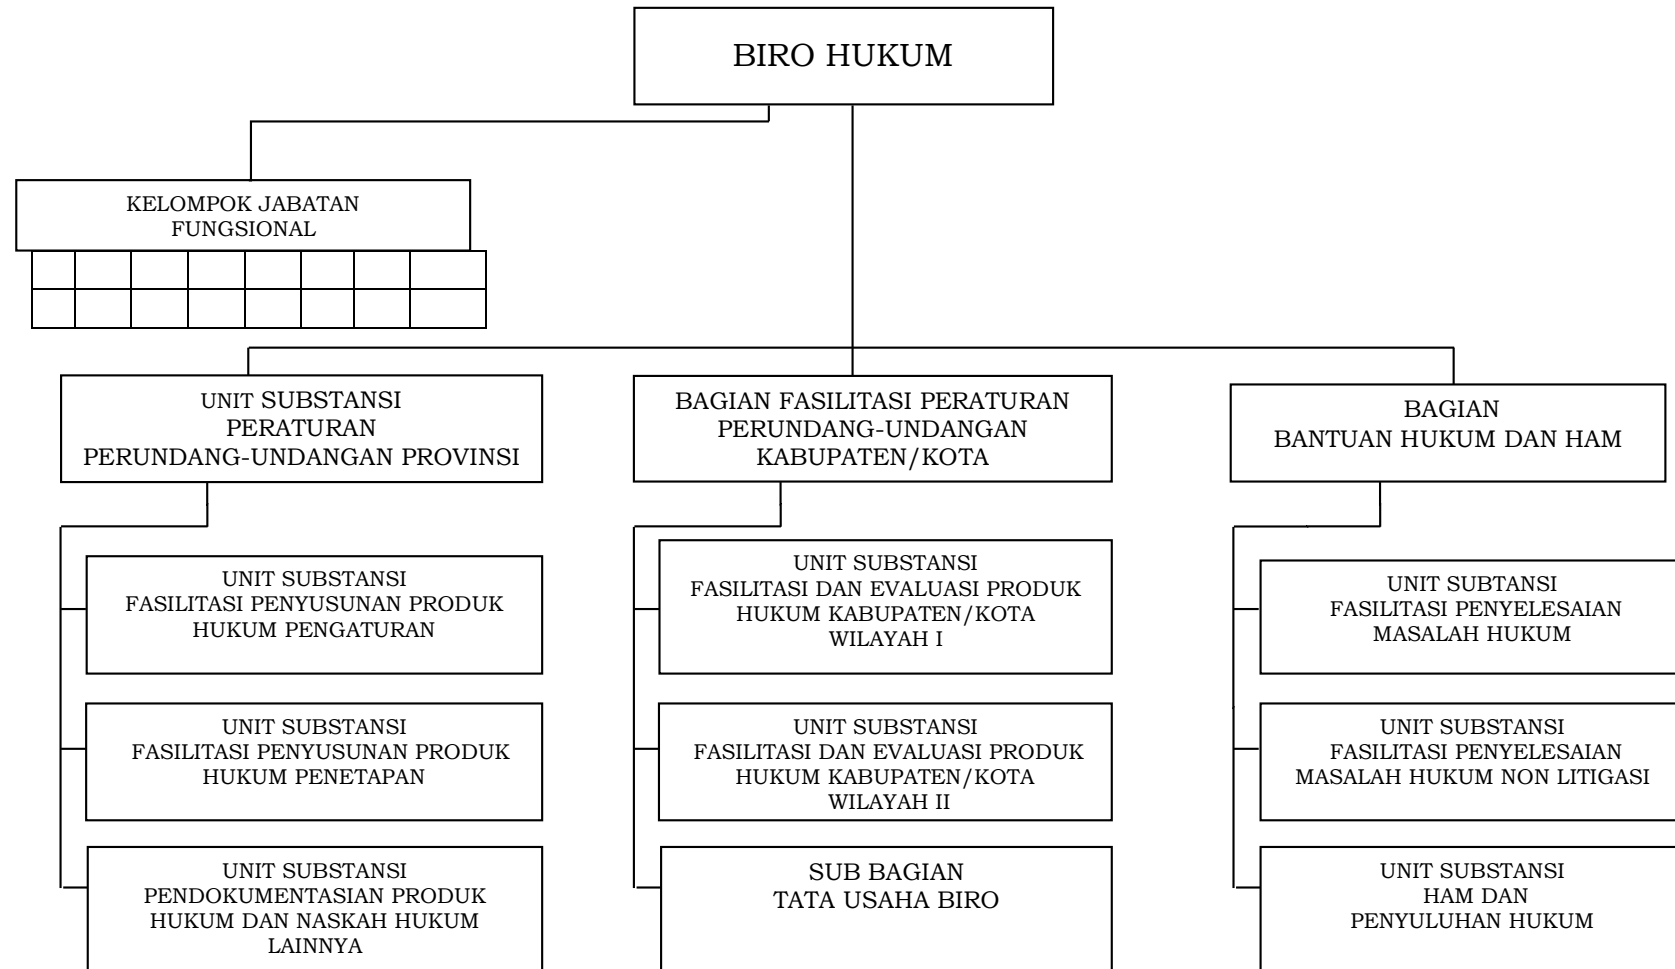

LAMPIRAN I
 PERATURAN GUBERNUR BALI
 NOMOR 56 TAHUN 2021
 TENTANG
 KEDUDUKAN, SUSUNAN ORGANISASI, TUGAS DAN FUNGSI, SERTA
 TATA KERJA PERANGKAT DAERAH DI LINGKUNGAN PEMERINTAH
 PROVINSI BALI

STRUKTUR ORGANISASI PERANGKAT DAERAH DI LINGKUNGAN PEMERINTAH PROVINSI BALI

A. STRUKTUR ORGANISASI SEKRETARIAT DAERAH

1. BIRO PEMERINTAHAN DAN KESEJAHTERAAN RAKYAT

2. BIRO HUKUM

3. BIRO PENGADAAN BARANG/JASA DAN PEREKONOMIAN

4. BIRO ORGANISASI

5. BIRO UMUM DAN PROTOKOL

B. STRUKTUR ORGANISASI SEKRETARIAT DEWAN PERWAKILAN RAKYAT DAERAH

C. STRUKTUR ORGANISASI INSPEKTORAT DAERAH

D. STRUKTUR ORGANISASI DINAS

1. DINAS PENDIDIKAN, KEPEMUDAAN DAN OLAHRAGA

2. DINAS KESEHATAN

3. DINAS SOSIAL, PEMBERDAYAAN PEREMPUAN DAN PERLINDUNGAN ANAK

4. DINAS PEMBERDAYAAN MASYARAKAT, DESA, KEPENDUDUKAN, DAN PENCATATAN SIPIL

17. DINAS KELAUTAN DAN PERIKANAN

18. DINAS PENANAMAN MODAL DAN PELAYANAN TERPADU SATU PINTU

E. STRUKTUR ORGANISASI BADAN PROVINSI

1. BADAN PERENCANAAN PEMBANGUNAN DAERAH

2. BADAN RISET DAN INOVASI DAERAH

4. BADAN PENGELOLA KEUANGAN DAN ASET DAERAH