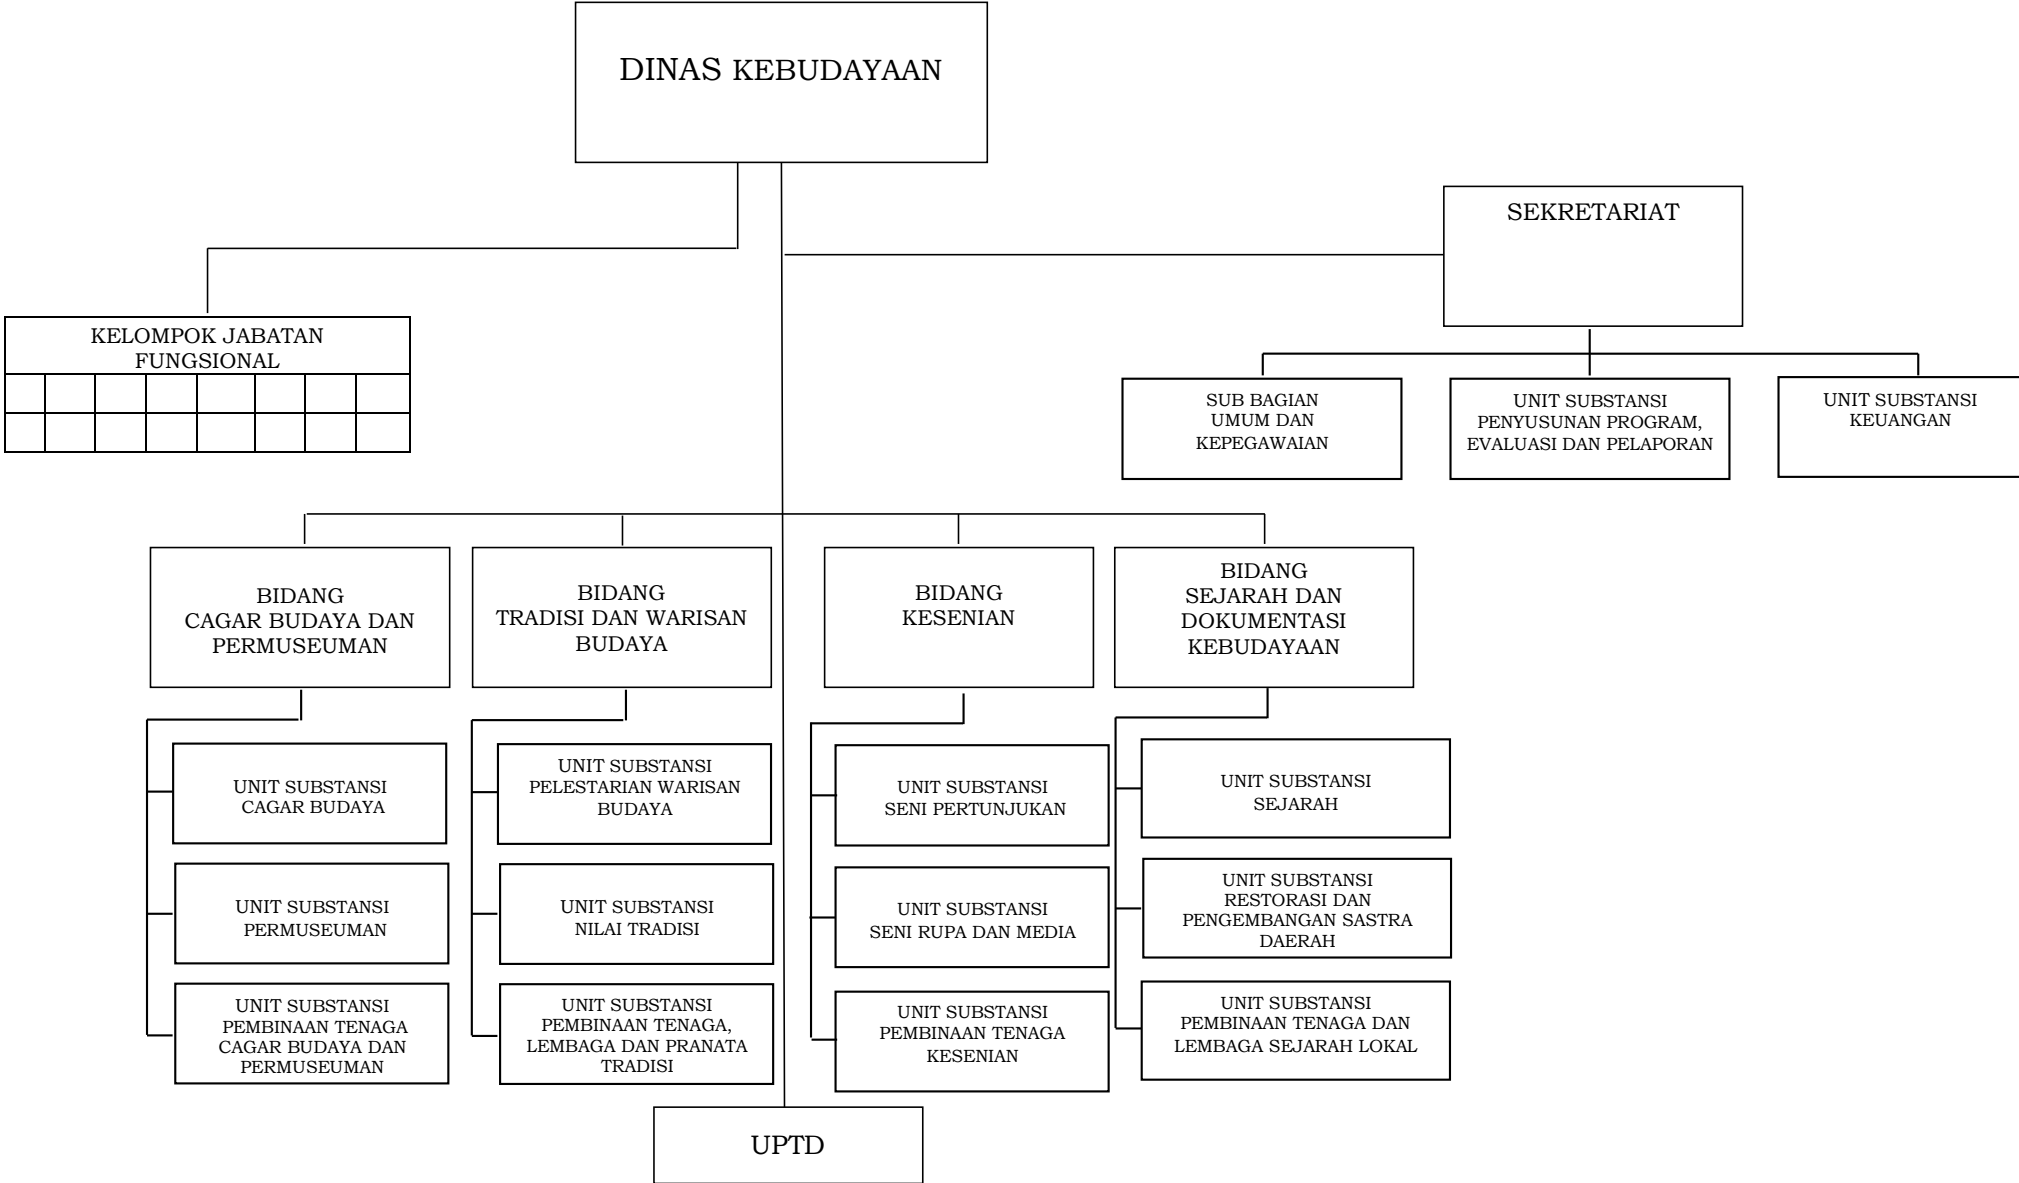

A. STRUKTUR ORGANISASI SEKRETARIAT DAERAH

1. BIRO PEMERINTAHAN DAN KESEJAHTERAAN RAKYAT

2. BIRO HUKUM

3. BIRO PENGADAAN BARANG/JASA DAN PEREKONOMIAN

4. BIRO ORGANISASI

5. BIRO UMUM DAN PROTOKOL

B. STRUKTUR ORGANISASI SEKRETARIAT DEWAN PERWAKILAN RAKYAT DAERAH

C. STRUKTUR ORGANISASI INSPEKTORAT DAERAH

D. STRUKTUR ORGANISASI DINAS

1. DINAS PENDIDIKAN, KEPEMUDAAN DAN OLAHRAGA

2. DINAS KESEHATAN

3. DINAS SOSIAL, PEMBERDAYAAN PEREMPUAN DAN PERLINDUNGAN ANAK

4. DINAS PEMBERDAYAAN MASYARAKAT, DESA, KEPENDUDUKAN, DAN PENCATATAN SIPIL

5. DINAS KOMUNIKASI, INFORMATIKA, DAN STATISTIK

6. DINAS PERTANIAN DAN KETAHANAN PANGAN

7. DINAS PERHUBUNGAN

8. DINAS KOPERASI, USAHA KECIL DAN MENENGAH

9. DINAS PERINDUSTRIAN DAN PERDAGANGAN

10. DINAS KEBUDAYAAN

11. DINAS PARIWISATA

12. DINAS KETENAGAKERJAAN DAN ENERGI SUMBER DAYA MINERAL

13. SATUAN POLISI PAMONG PRAJA

14. DINAS PEMAJUAN MASYARAKAT ADAT

15. DINAS KEHUTANAN DAN LINGKUNGAN HIDUP

16. DINAS PEKERJAAN UMUM, PENATAAN RUANG, PERUMAHAN DAN KAWASAN PERMUKIMAN