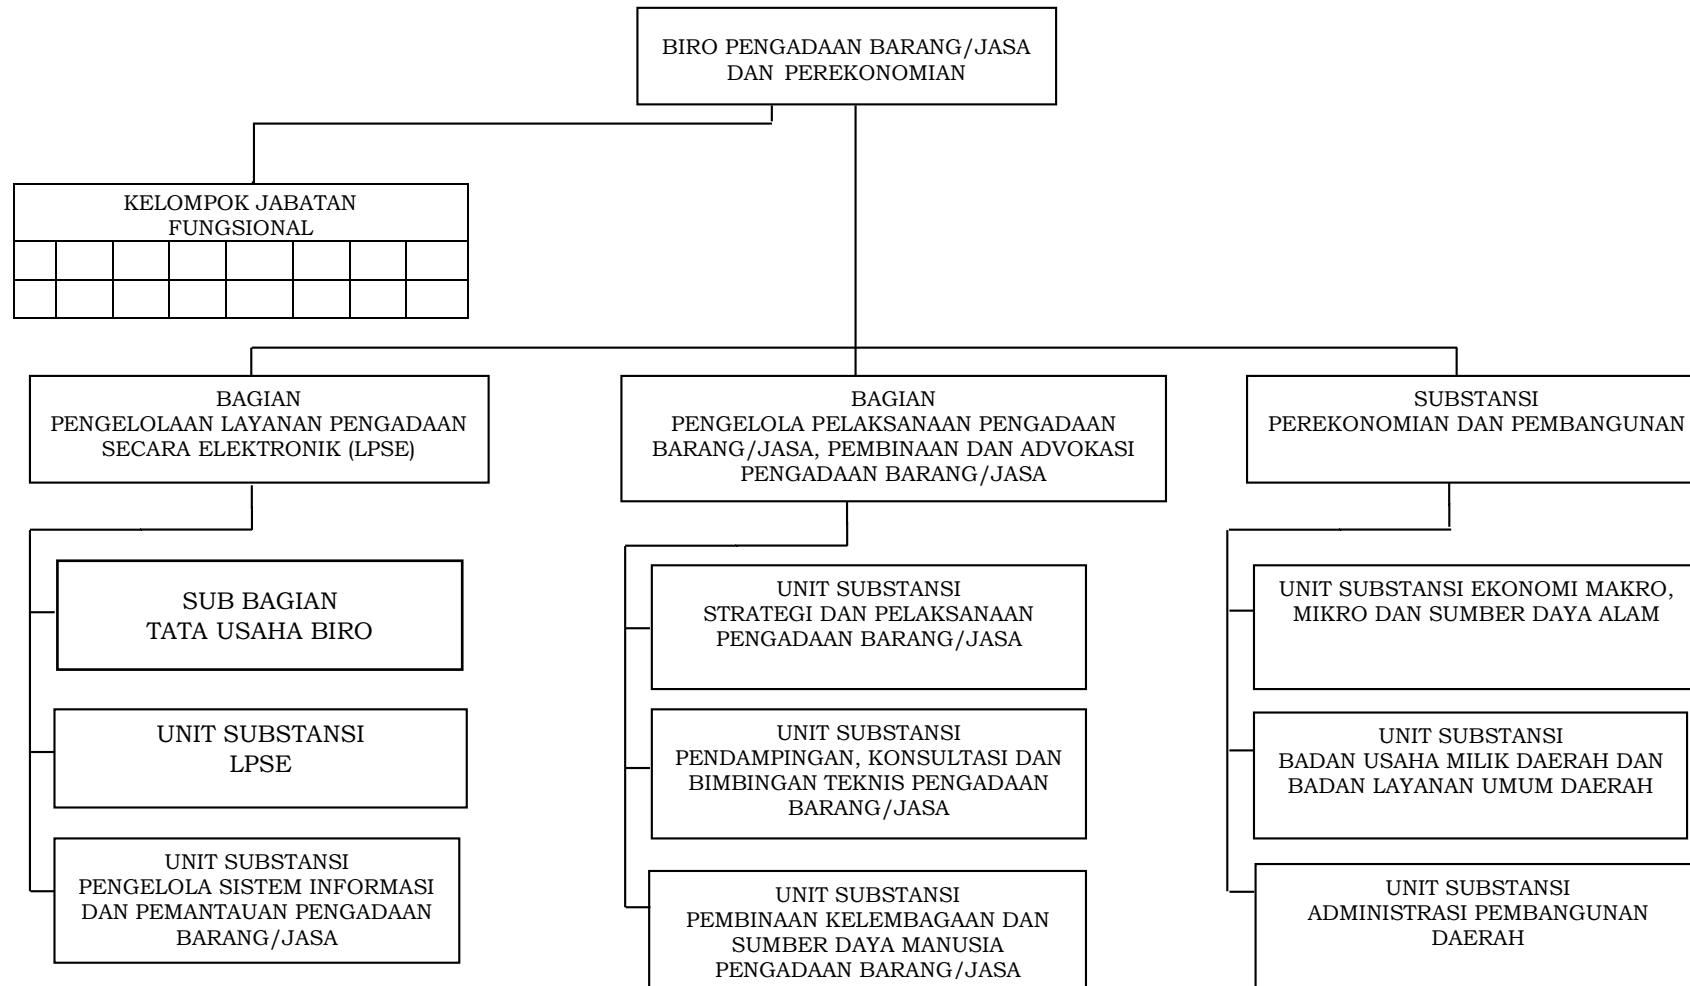

LAMPIRAN I
 PERATURAN GUBERNUR BALI
 NOMOR 56 TAHUN 2021
 TENTANG
 KEDUDUKAN, SUSUNAN ORGANISASI, TUGAS DAN FUNGSI, SERTA
 TATA KERJA PERANGKAT DAERAH DI LINGKUNGAN PEMERINTAH
 PROVINSI BALI

STRUKTUR ORGANISASI PERANGKAT DAERAH DI LINGKUNGAN PEMERINTAH PROVINSI BALI

A. STRUKTUR ORGANISASI SEKRETARIAT DAERAH

1. BIRO PEMERINTAHAN DAN KESEJAHTERAAN RAKYAT

2. BIRO HUKUM

3. BIRO PENGADAAN BARANG/JASA DAN PEREKONOMIAN

4. BIRO ORGANISASI

5. BIRO UMUM DAN PROTOKOL

B. STRUKTUR ORGANISASI SEKRETARIAT DEWAN PERWAKILAN RAKYAT DAERAH

C. STRUKTUR ORGANISASI INSPEKTORAT DAERAH

D. STRUKTUR ORGANISASI DINAS

1. DINAS PENDIDIKAN, KEPEMUDAAN DAN OLAHRAGA

2. DINAS KESEHATAN

3. DINAS SOSIAL, PEMBERDAYAAN PEREMPUAN DAN PERLINDUNGAN ANAK

4. DINAS PEMBERDAYAAN MASYARAKAT, DESA, KEPENDUDUKAN, DAN PENCATATAN SIPIL

17. DINAS KELAUTAN DAN PERIKANAN

18. DINAS PENANAMAN MODAL DAN PELAYANAN TERPADU SATU PINTU

E. STRUKTUR ORGANISASI BADAN PROVINSI

1. BADAN PERENCANAAN PEMBANGUNAN DAERAH

2. BADAN RISET DAN INOVASI DAERAH

4. BADAN PENGELOLA KEUANGAN DAN ASET DAERAH