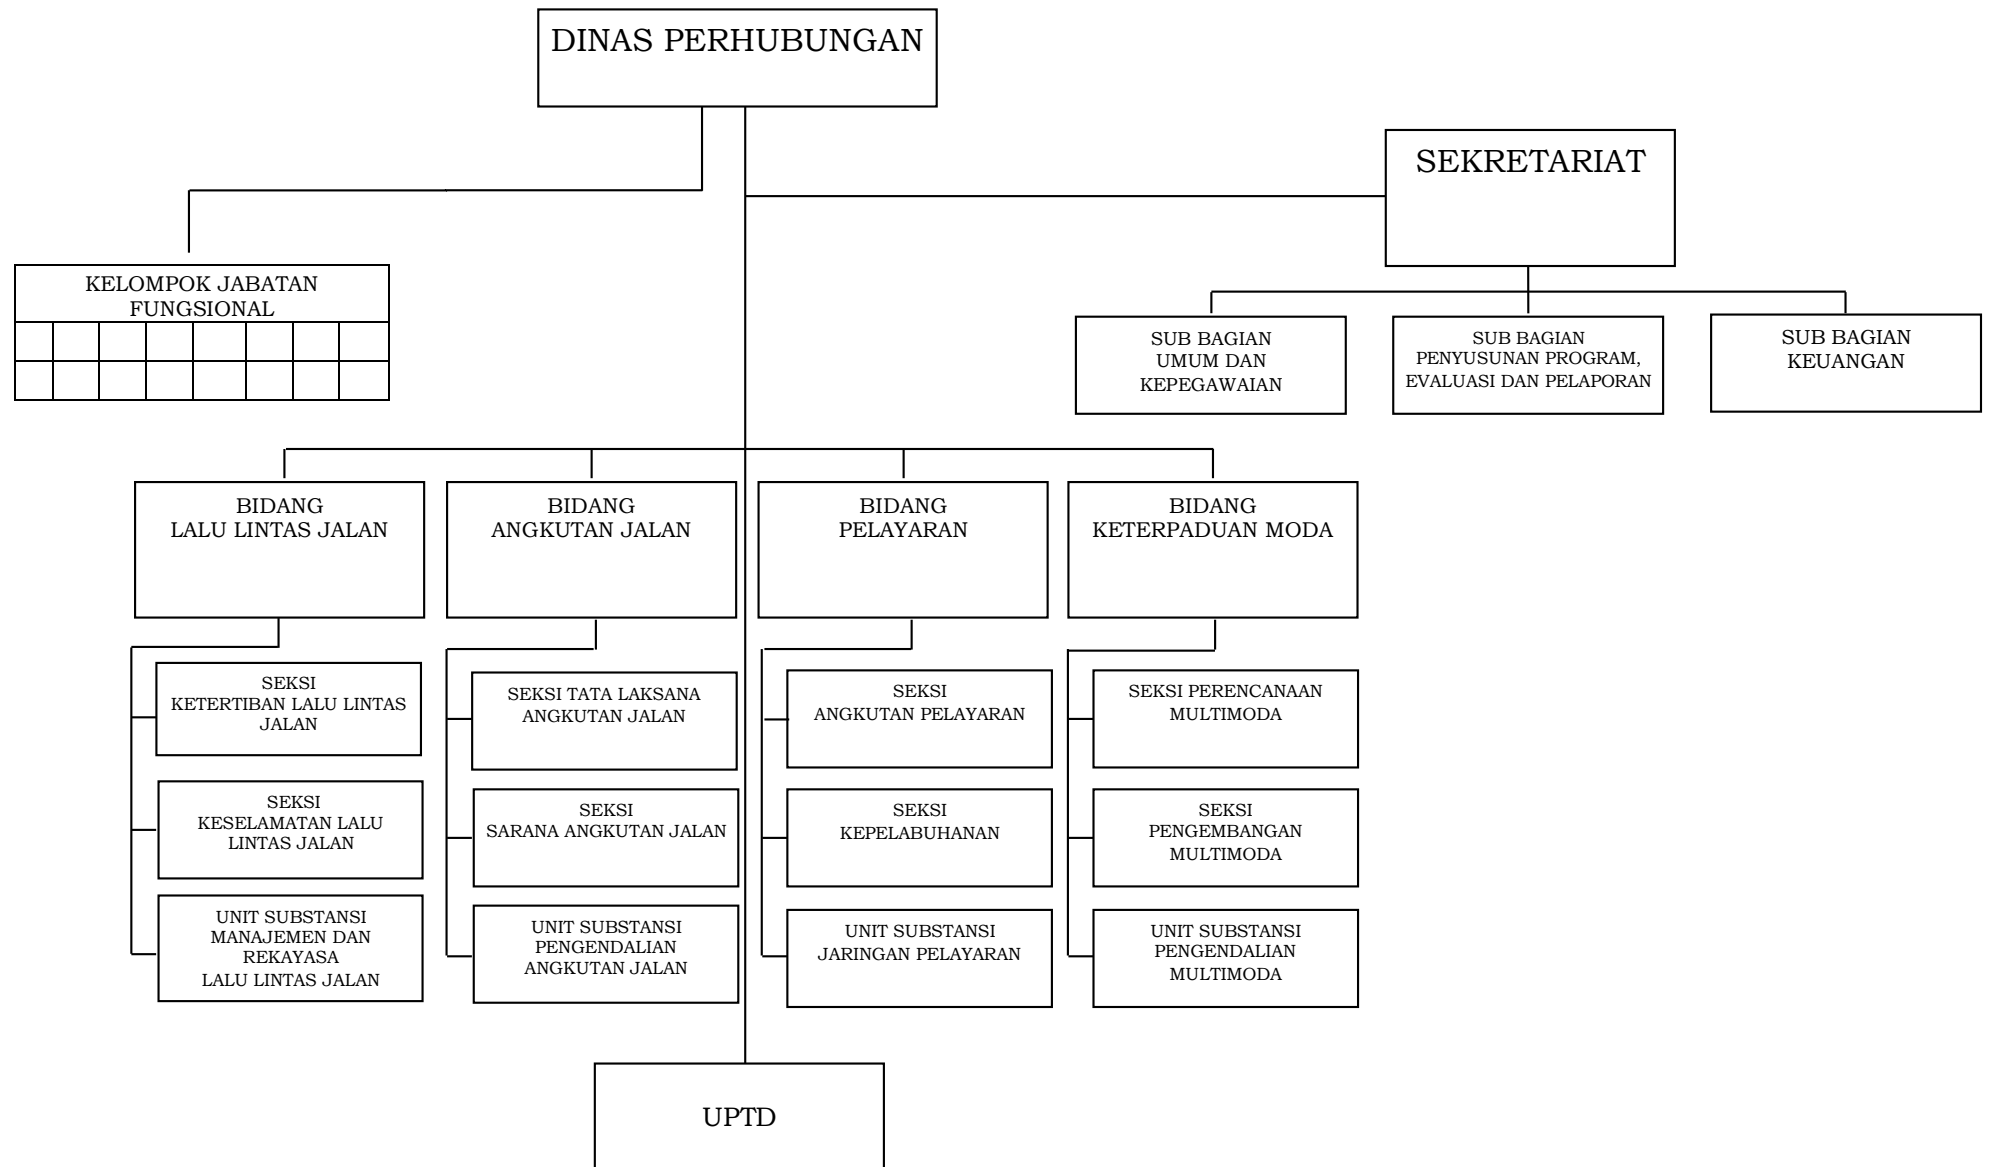

LAMPIRAN I
 PERATURAN GUBERNUR BALI
 NOMOR 56 TAHUN 2021
 TENTANG
 KEDUDUKAN, SUSUNAN ORGANISASI, TUGAS DAN FUNGSI, SERTA
 TATA KERJA PERANGKAT DAERAH DI LINGKUNGAN PEMERINTAH
 PROVINSI BALI

STRUKTUR ORGANISASI PERANGKAT DAERAH DI LINGKUNGAN PEMERINTAH PROVINSI BALI

A. STRUKTUR ORGANISASI SEKRETARIAT DAERAH

1. BIRO PEMERINTAHAN DAN KESEJAHTERAAN RAKYAT

2. BIRO HUKUM

3. BIRO PENGADAAN BARANG/JASA DAN PEREKONOMIAN

4. BIRO ORGANISASI

5. BIRO UMUM DAN PROTOKOL

B. STRUKTUR ORGANISASI SEKRETARIAT DEWAN PERWAKILAN RAKYAT DAERAH

C. STRUKTUR ORGANISASI INSPEKTORAT DAERAH

D. STRUKTUR ORGANISASI DINAS

1. DINAS PENDIDIKAN, KEPEMUDAAN DAN OLAHRAGA

2. DINAS KESEHATAN

3. DINAS SOSIAL, PEMBERDAYAAN PEREMPUAN DAN PERLINDUNGAN ANAK

4. DINAS PEMBERDAYAAN MASYARAKAT, DESA, KEPENDUDUKAN, DAN PENCATATAN SIPIL

5. DINAS KOMUNIKASI, INFORMATIKA, DAN STATISTIK

6. DINAS PERTANIAN DAN KETAHANAN PANGAN

7. DINAS PERHUBUNGAN

8. DINAS KOPERASI, USAHA KECIL DAN MENENGAH

9. DINAS PERINDUSTRIAN DAN PERDAGANGAN

10. DINAS KEBUDAYAAN