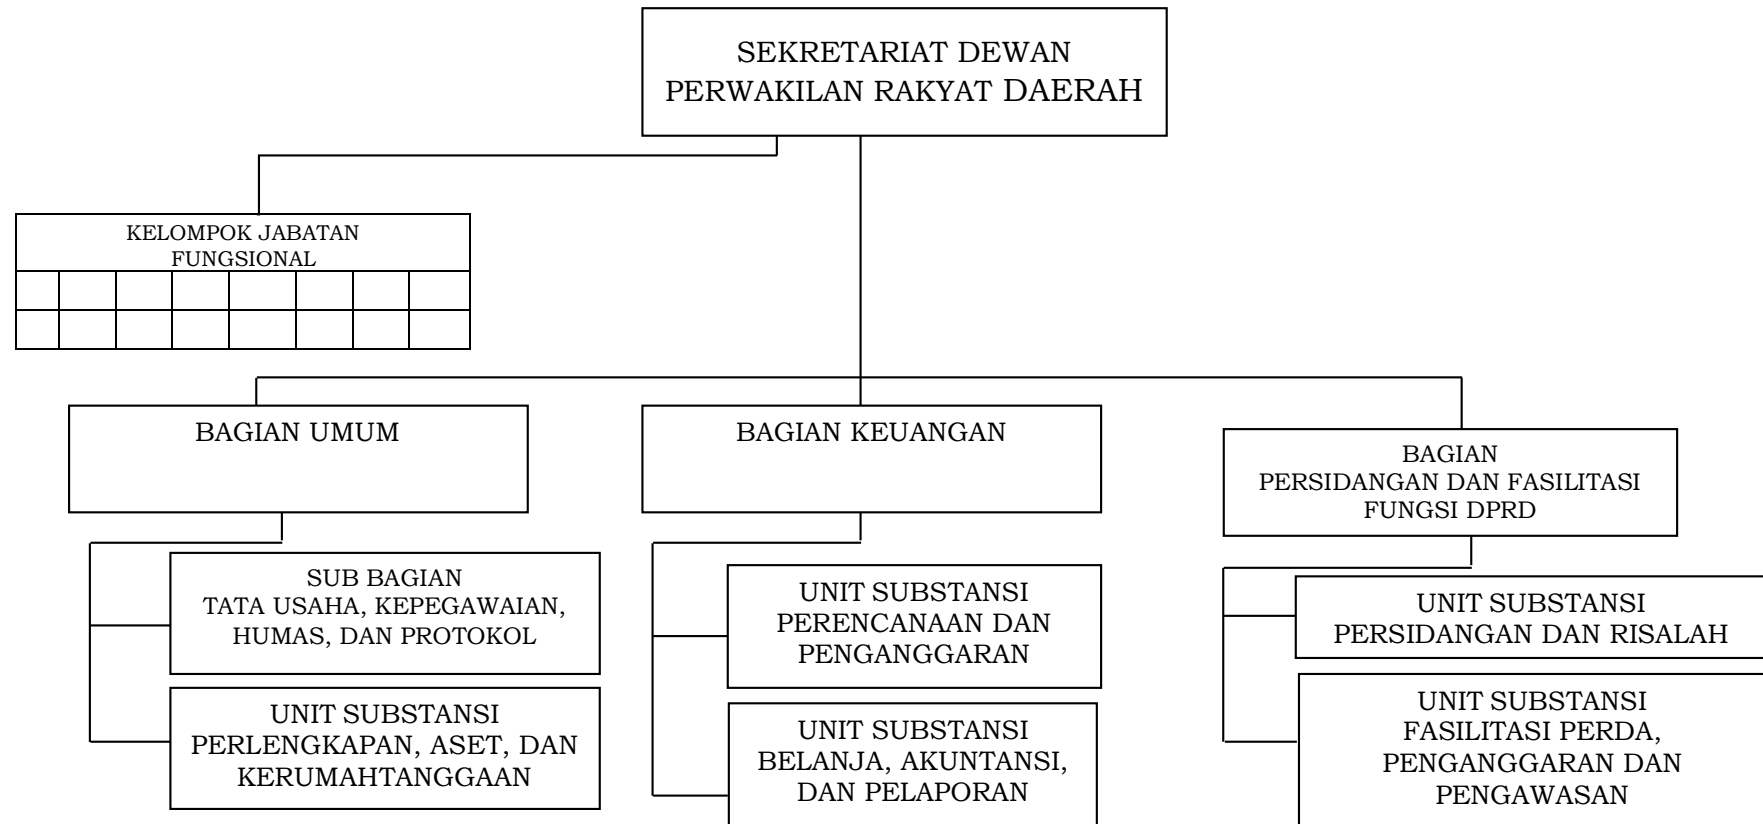

LAMPIRAN I
 PERATURAN GUBERNUR BALI
 NOMOR 56 TAHUN 2021
 TENTANG
 KEDUDUKAN, SUSUNAN ORGANISASI, TUGAS DAN FUNGSI, SERTA
 TATA KERJA PERANGKAT DAERAH DI LINGKUNGAN PEMERINTAH
 PROVINSI BALI

STRUKTUR ORGANISASI PERANGKAT DAERAH DI LINGKUNGAN PEMERINTAH PROVINSI BALI

A. STRUKTUR ORGANISASI SEKRETARIAT DAERAH

1. BIRO PEMERINTAHAN DAN KESEJAHTERAAN RAKYAT

2. BIRO HUKUM

3. BIRO PENGADAAN BARANG/JASA DAN PEREKONOMIAN

4. BIRO ORGANISASI

5. BIRO UMUM DAN PROTOKOL

B. STRUKTUR ORGANISASI SEKRETARIAT DEWAN PERWAKILAN RAKYAT DAERAH

C. STRUKTUR ORGANISASI INSPEKTORAT DAERAH

D. STRUKTUR ORGANISASI DINAS

1. DINAS PENDIDIKAN, KEPEMUDAAN DAN OLAHRAGA

2. DINAS KESEHATAN

3. DINAS SOSIAL, PEMBERDAYAAN PEREMPUAN DAN PERLINDUNGAN ANAK

4. DINAS PEMBERDAYAAN MASYARAKAT, DESA, KEPENDUDUKAN, DAN PENCATATAN SIPIL

17. DINAS KELAUTAN DAN PERIKANAN

18. DINAS PENANAMAN MODAL DAN PELAYANAN TERPADU SATU PINTU

E. STRUKTUR ORGANISASI BADAN PROVINSI

1. BADAN PERENCANAAN PEMBANGUNAN DAERAH

2. BADAN RISET DAN INOVASI DAERAH

4. BADAN PENGELOLA KEUANGAN DAN ASET DAERAH