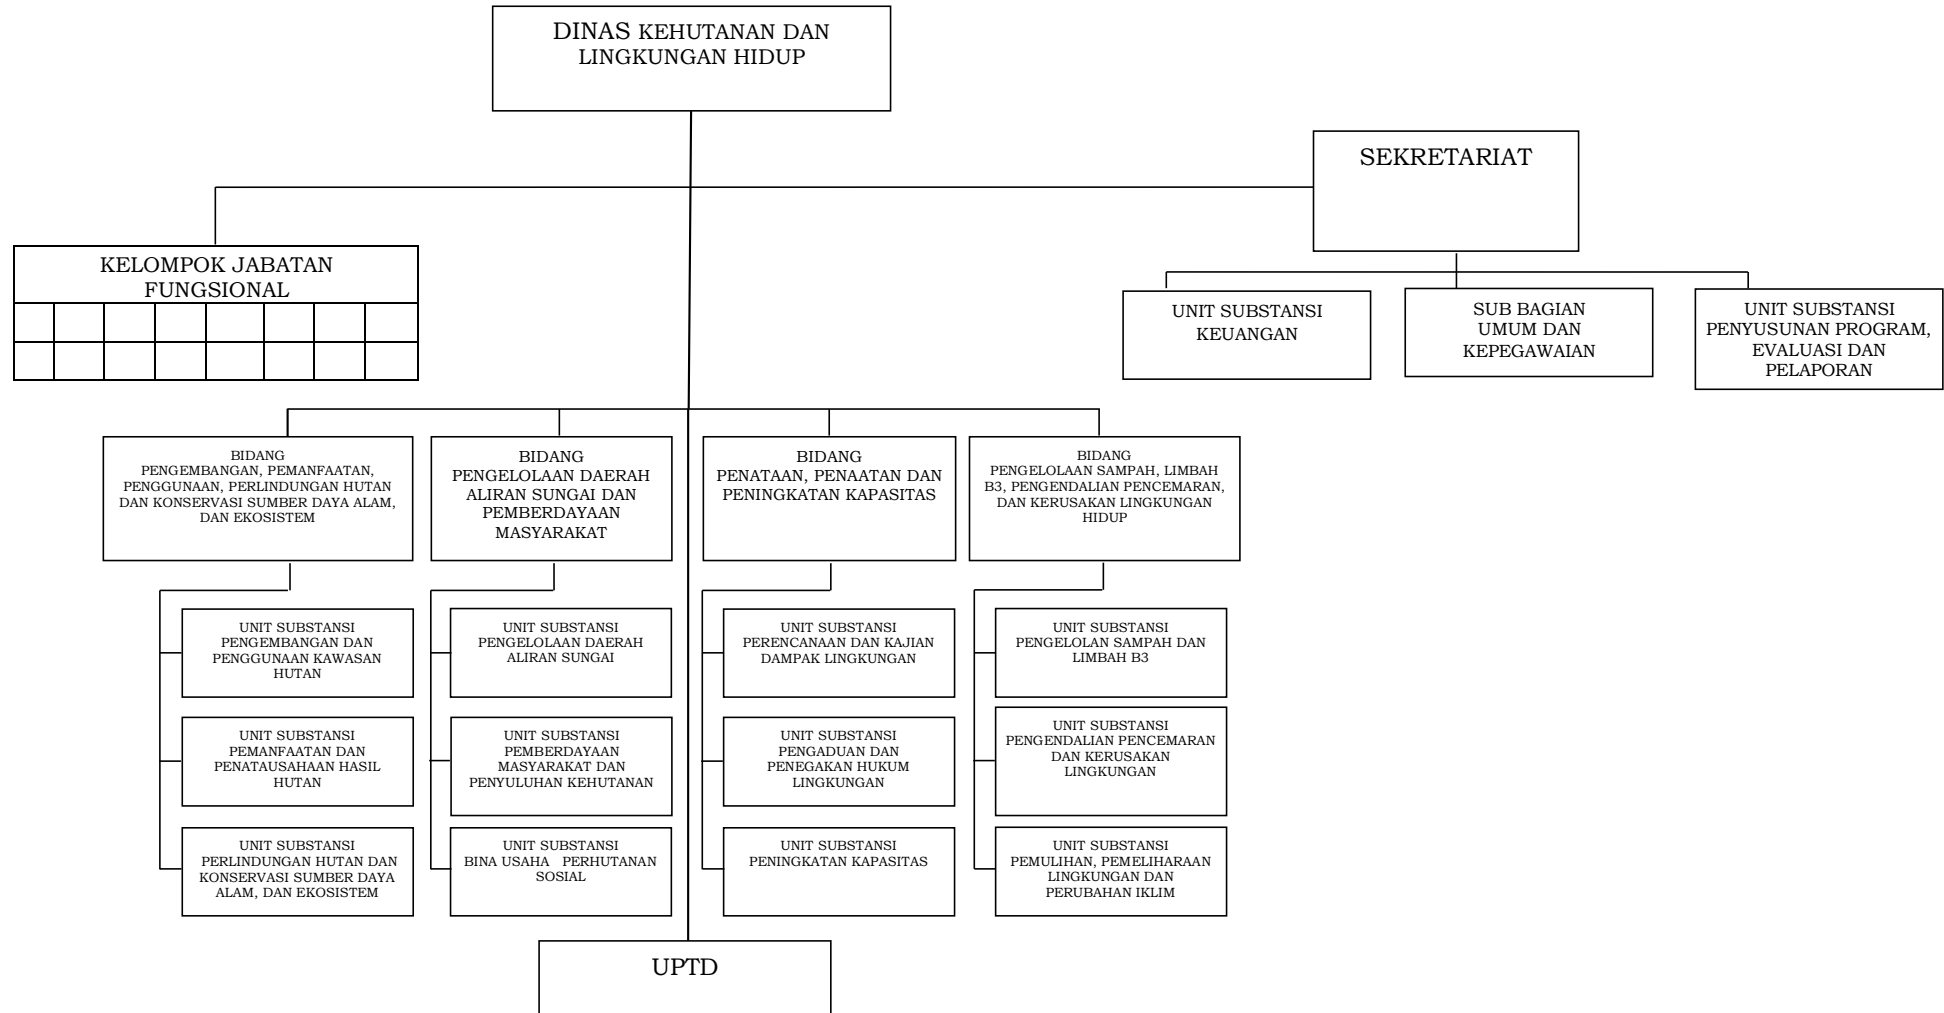

A. STRUKTUR ORGANISASI SEKRETARIAT DAERAH

1. BIRO PEMERINTAHAN DAN KESEJAHTERAAN RAKYAT

2. BIRO HUKUM

3. BIRO PENGADAAN BARANG/JASA DAN PEREKONOMIAN

4. BIRO ORGANISASI

5. BIRO UMUM DAN PROTOKOL

B. STRUKTUR ORGANISASI SEKRETARIAT DEWAN PERWAKILAN RAKYAT DAERAH

5. DINAS KOMUNIKASI, INFORMATIKA, DAN STATISTIK

6. DINAS PERTANIAN DAN KETAHANAN PANGAN

7. DINAS PERHUBUNGAN

8. DINAS KOPERASI, USAHA KECIL DAN MENENGAH

9. DINAS PERINDUSTRIAN DAN PERDAGANGAN

10. DINAS KEBUDAYAAN

11. DINAS PARIWISATA

12. DINAS KETENAGAKERJAAN DAN ENERGI SUMBER DAYA MINERAL

13. SATUAN POLISI PAMONG PRAJA

14. DINAS PEMAJUAN MASYARAKAT ADAT

15. DINAS KEHUTANAN DAN LINGKUNGAN HIDUP

16. DINAS PEKERJAAN UMUM, PENATAAN RUANG, PERUMAHAN DAN KAWASAN PERMUKIMAN

17. DINAS KELAUTAN DAN PERIKANAN

18. DINAS PENANAMAN MODAL DAN PELAYANAN TERPADU SATU PINTU

E. STRUKTUR ORGANISASI BADAN PROVINSI

1. BADAN PERENCANAAN PEMBANGUNAN DAERAH

2. BADAN RISET DAN INOVASI DAERAH

4. BADAN PENGELOLA KEUANGAN DAN ASET DAERAH