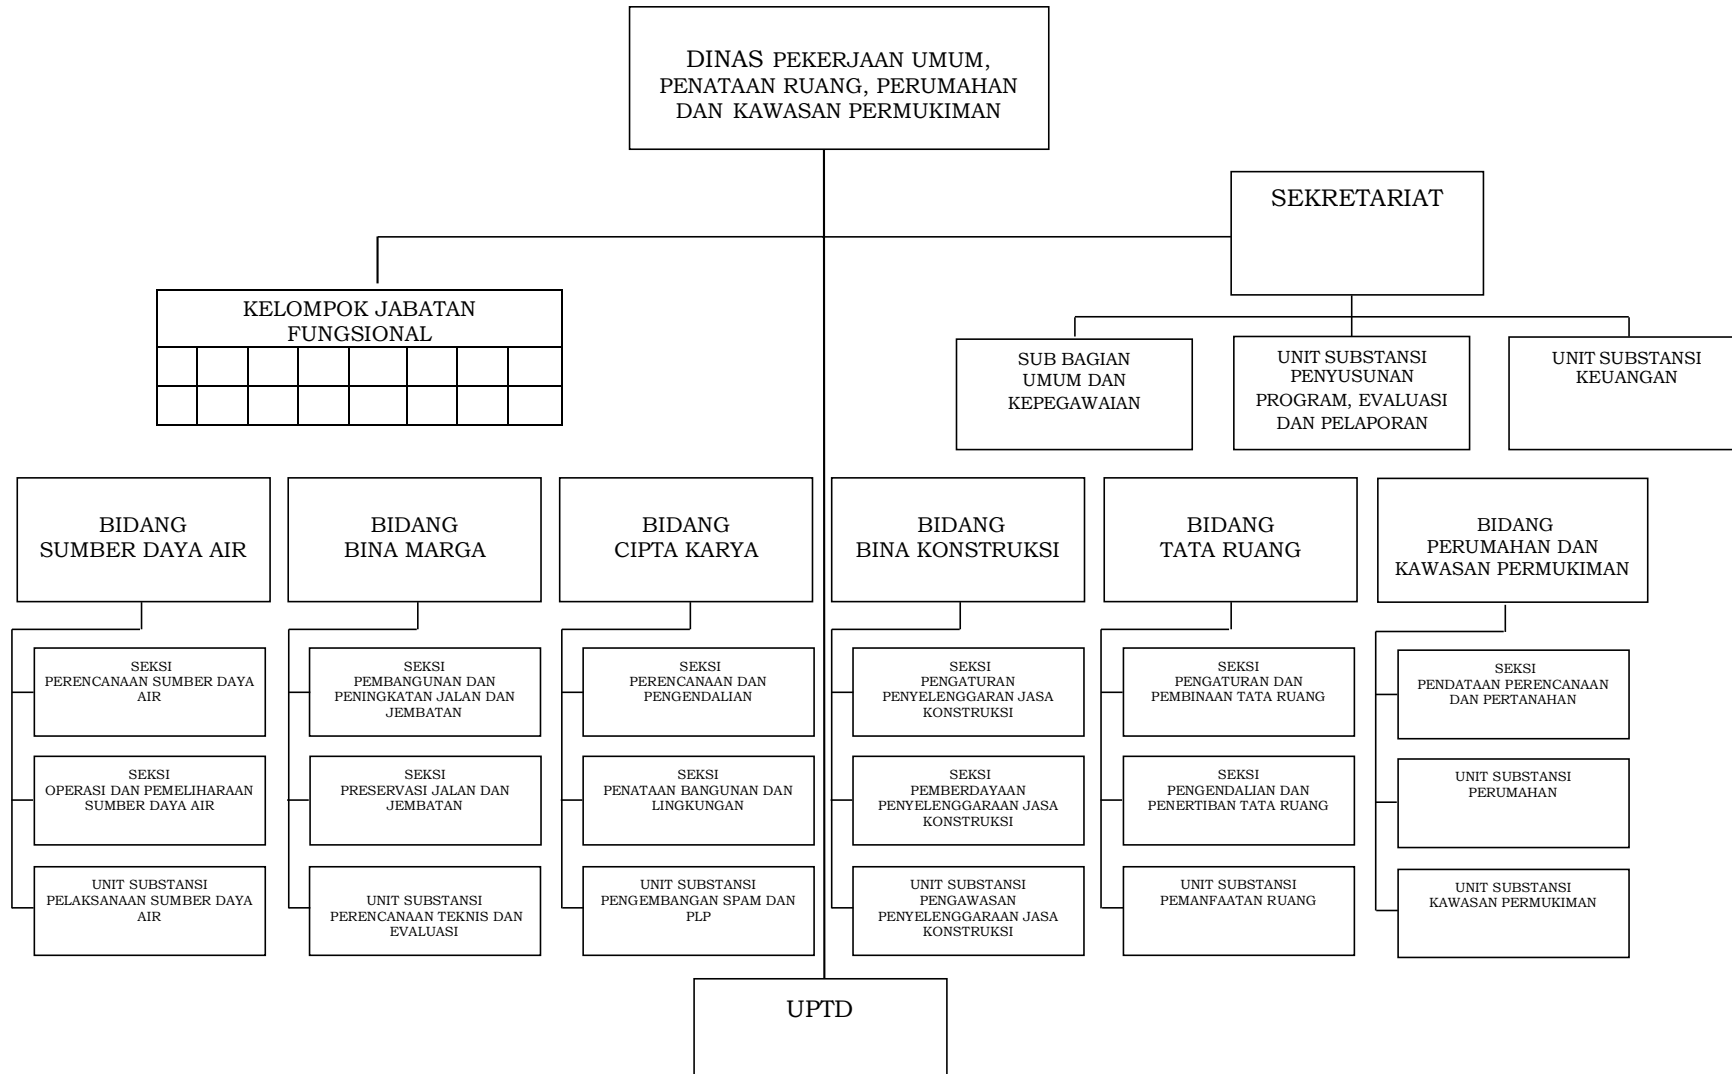

A. STRUKTUR ORGANISASI SEKRETARIAT DAERAH

1. BIRO PEMERINTAHAN DAN KESEJAHTERAAN RAKYAT

2. BIRO HUKUM

3. BIRO PENGADAAN BARANG/JASA DAN PEREKONOMIAN

4. BIRO ORGANISASI

5. BIRO UMUM DAN PROTOKOL

B. STRUKTUR ORGANISASI SEKRETARIAT DEWAN PERWAKILAN RAKYAT DAERAH

5. DINAS KOMUNIKASI, INFORMATIKA, DAN STATISTIK

6. DINAS PERTANIAN DAN KETAHANAN PANGAN

7. DINAS PERHUBUNGAN

8. DINAS KOPERASI, USAHA KECIL DAN MENENGAH

9. DINAS PERINDUSTRIAN DAN PERDAGANGAN

10. DINAS KEBUDAYAAN

11. DINAS PARIWISATA

12. DINAS KETENAGAKERJAAN DAN ENERGI SUMBER DAYA MINERAL

13. SATUAN POLISI PAMONG PRAJA

14. DINAS PEMAJUAN MASYARAKAT ADAT

15. DINAS KEHUTANAN DAN LINGKUNGAN HIDUP

16. DINAS PEKERJAAN UMUM, PENATAAN RUANG, PERUMAHAN DAN KAWASAN PERMUKIMAN

17. DINAS KELAUTAN DAN PERIKANAN

18. DINAS PENANAMAN MODAL DAN PELAYANAN TERPADU SATU PINTU

E. STRUKTUR ORGANISASI BADAN PROVINSI

1. BADAN PERENCANAAN PEMBANGUNAN DAERAH

2. BADAN RISET DAN INOVASI DAERAH

4. BADAN PENGELOLA KEUANGAN DAN ASET DAERAH