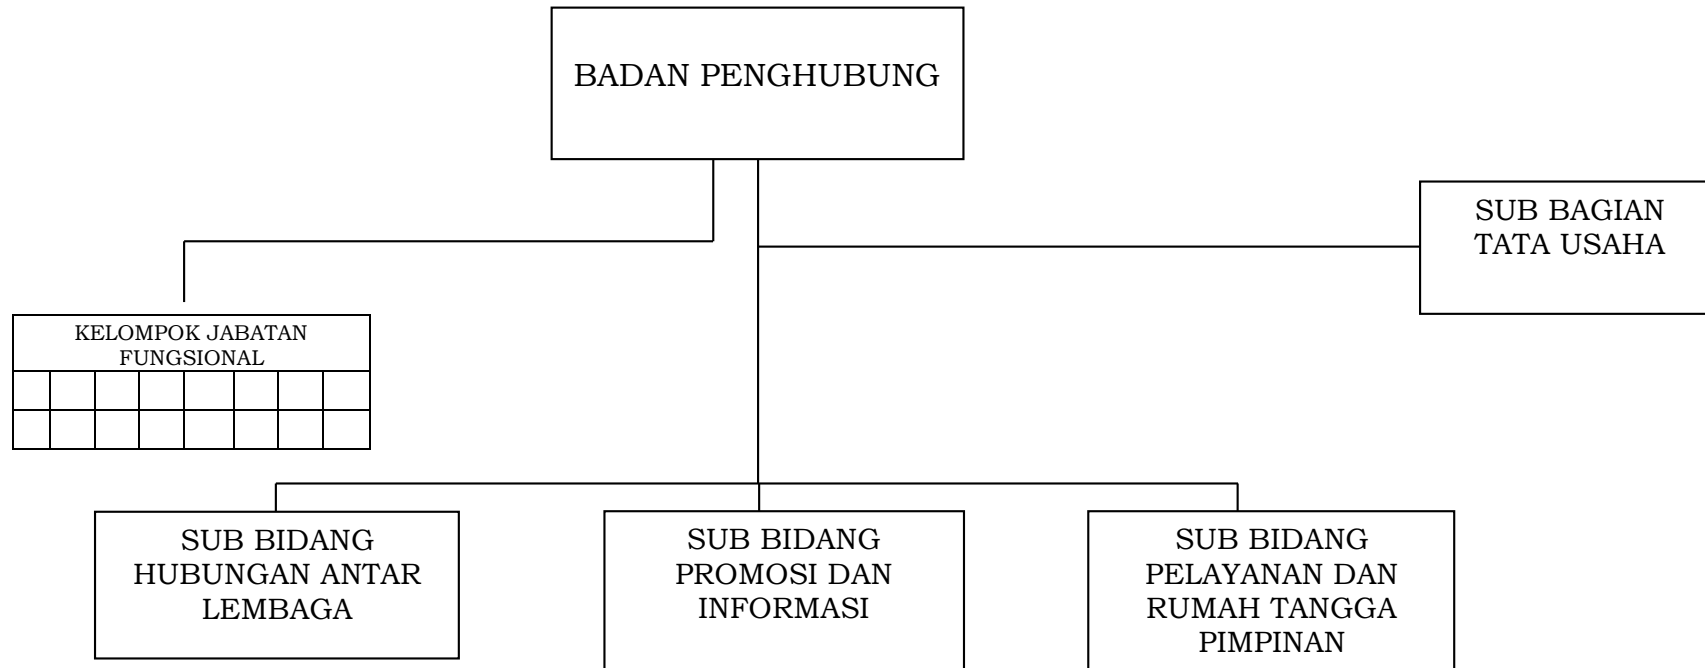

8. BADAN PENGHUBUNG