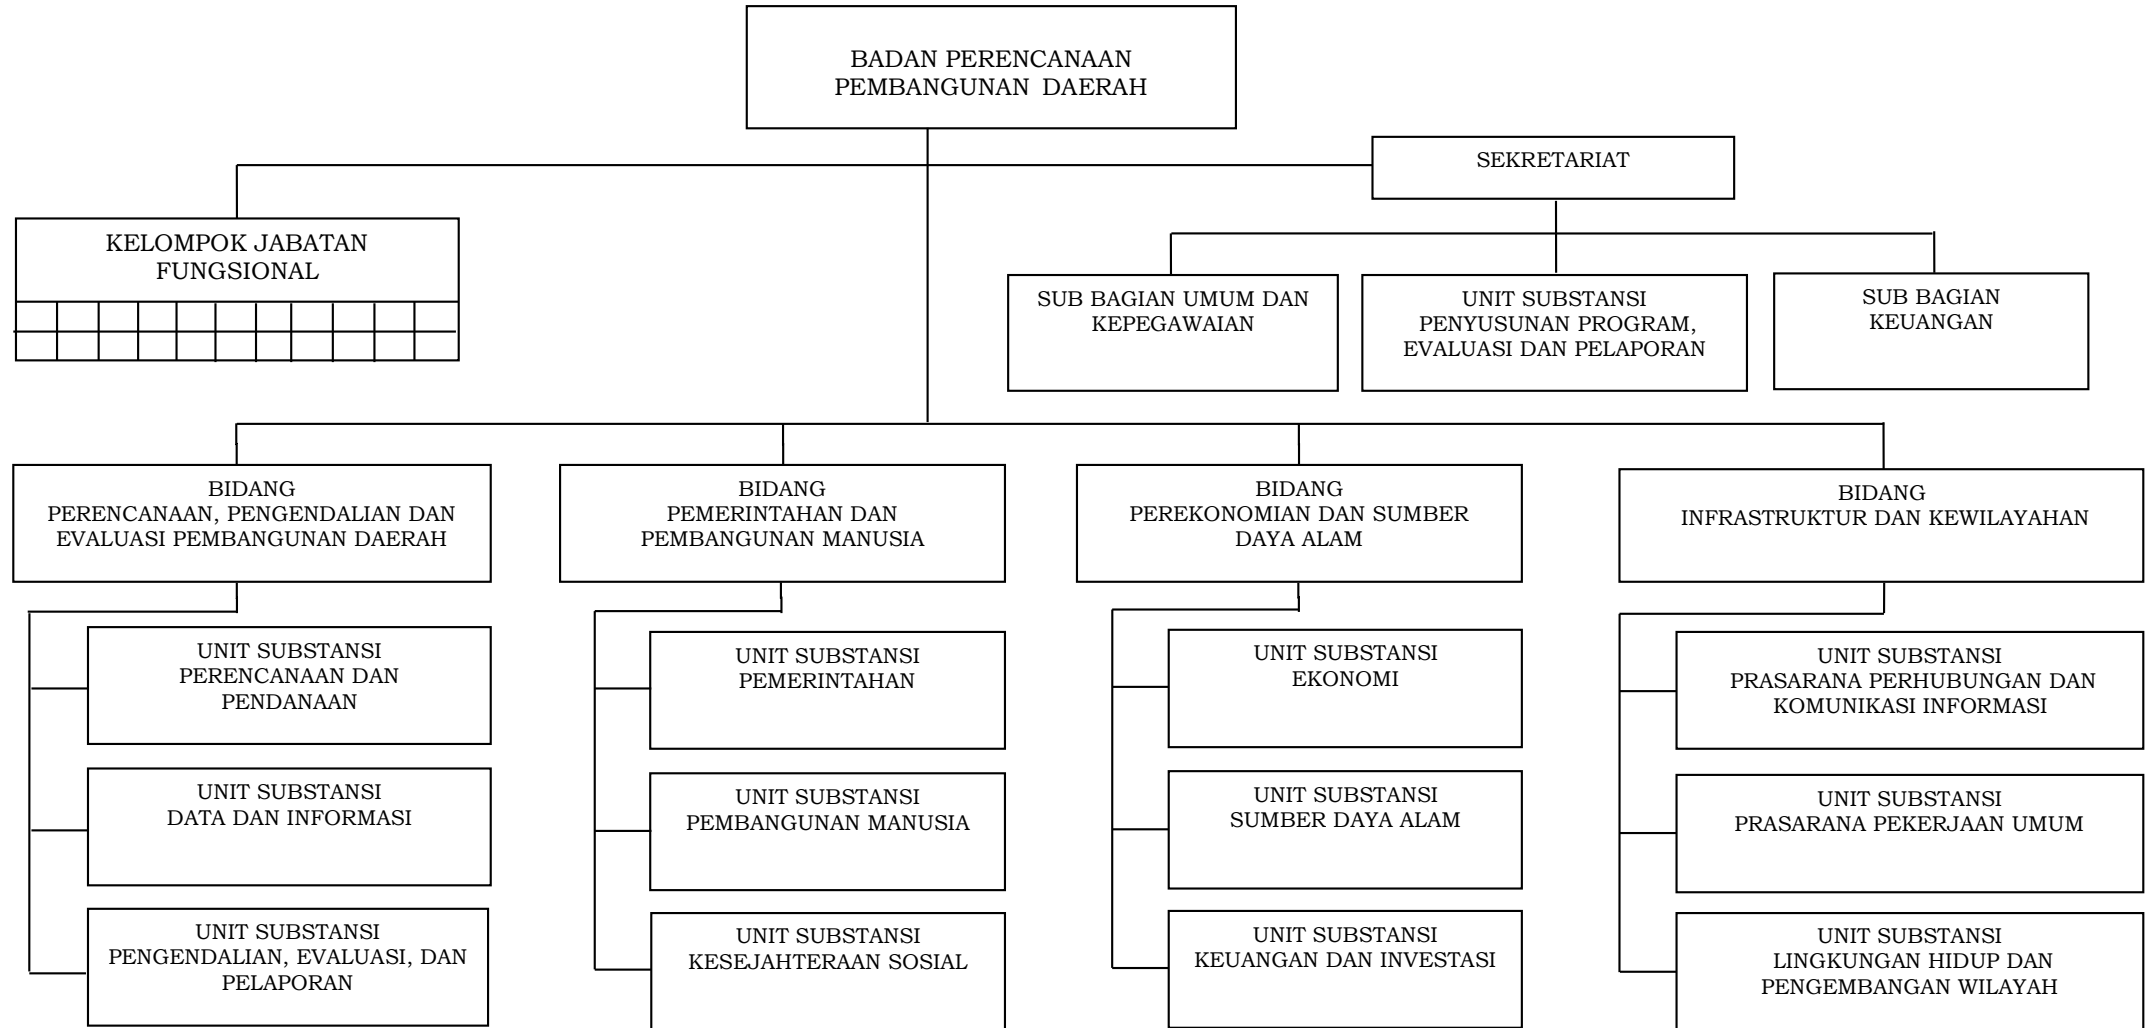

LAMPIRAN I
 PERATURAN GUBERNUR BALI
 NOMOR 56 TAHUN 2021
 TENTANG
 KEDUDUKAN, SUSUNAN ORGANISASI, TUGAS DAN FUNGSI, SERTA
 TATA KERJA PERANGKAT DAERAH DI LINGKUNGAN PEMERINTAH
 PROVINSI BALI

STRUKTUR ORGANISASI PERANGKAT DAERAH DI LINGKUNGAN PEMERINTAH PROVINSI BALI

A. STRUKTUR ORGANISASI SEKRETARIAT DAERAH

1. BIRO PEMERINTAHAN DAN KESEJAHTERAAN RAKYAT

2. BIRO HUKUM

3. BIRO PENGADAAN BARANG/JASA DAN PEREKONOMIAN

4. BIRO ORGANISASI

5. BIRO UMUM DAN PROTOKOL

B. STRUKTUR ORGANISASI SEKRETARIAT DEWAN PERWAKILAN RAKYAT DAERAH

C. STRUKTUR ORGANISASI INSPEKTORAT DAERAH

D. STRUKTUR ORGANISASI DINAS

1. DINAS PENDIDIKAN, KEPEMUDAAN DAN OLAHRAGA

2. DINAS KESEHATAN

3. DINAS SOSIAL, PEMBERDAYAAN PEREMPUAN DAN PERLINDUNGAN ANAK

4. DINAS PEMBERDAYAAN MASYARAKAT, DESA, KEPENDUDUKAN, DAN PENCATATAN SIPIL

17. DINAS KELAUTAN DAN PERIKANAN

18. DINAS PENANAMAN MODAL DAN PELAYANAN TERPADU SATU PINTU

E. STRUKTUR ORGANISASI BADAN PROVINSI

1. BADAN PERENCANAAN PEMBANGUNAN DAERAH

2. BADAN RISET DAN INOVASI DAERAH

4. BADAN PENGELOLA KEUANGAN DAN ASET DAERAH