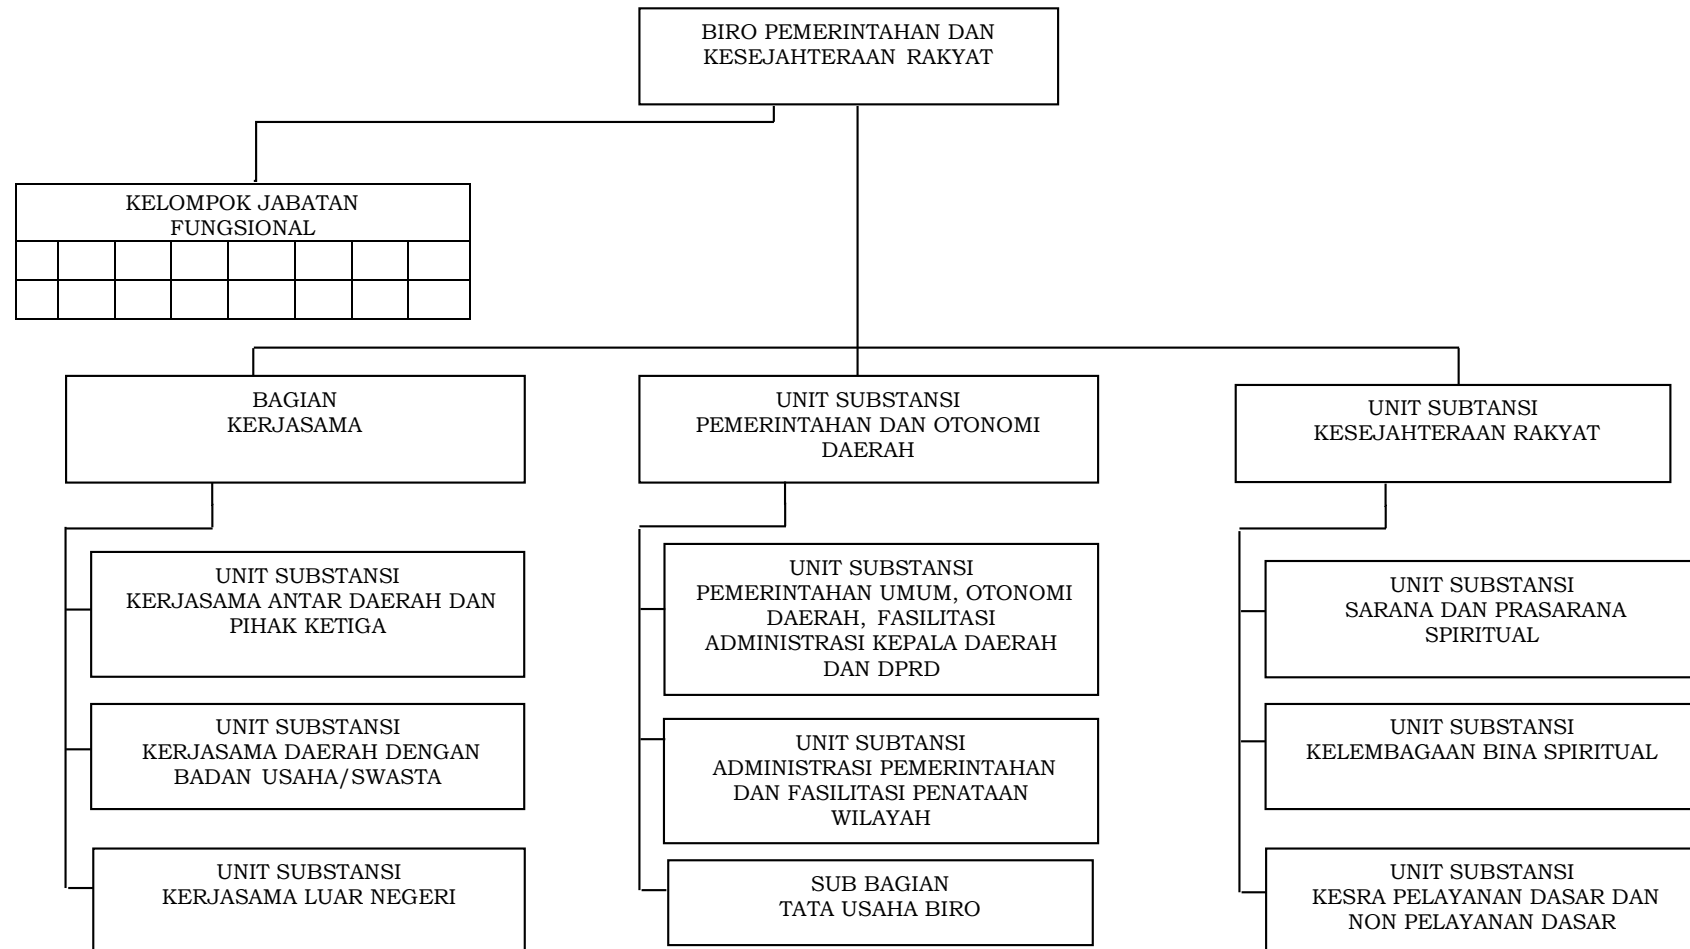

LAMPIRAN I
 PERATURAN GUBERNUR BALI
 NOMOR 56 TAHUN 2021
 TENTANG
 KEDUDUKAN, SUSUNAN ORGANISASI, TUGAS DAN FUNGSI, SERTA
 TATA KERJA PERANGKAT DAERAH DI LINGKUNGAN PEMERINTAH
 PROVINSI BALI

STRUKTUR ORGANISASI PERANGKAT DAERAH DI LINGKUNGAN PEMERINTAH PROVINSI BALI

A. STRUKTUR ORGANISASI SEKRETARIAT DAERAH

1. BIRO PEMERINTAHAN DAN KESEJAHTERAAN RAKYAT

2. BIRO HUKUM

3. BIRO PENGADAAN BARANG/JASA DAN PEREKONOMIAN

4. BIRO ORGANISASI

5. BIRO UMUM DAN PROTOKOL

B. STRUKTUR ORGANISASI SEKRETARIAT DEWAN PERWAKILAN RAKYAT DAERAH

C. STRUKTUR ORGANISASI INSPEKTORAT DAERAH

D. STRUKTUR ORGANISASI DINAS

1. DINAS PENDIDIKAN, KEPEMUDAAN DAN OLAHRAGA

2. DINAS KESEHATAN

3. DINAS SOSIAL, PEMBERDAYAAN PEREMPUAN DAN PERLINDUNGAN ANAK

4. DINAS PEMBERDAYAAN MASYARAKAT, DESA, KEPENDUDUKAN, DAN PENCATATAN SIPIL

17. DINAS KELAUTAN DAN PERIKANAN

18. DINAS PENANAMAN MODAL DAN PELAYANAN TERPADU SATU PINTU

E. STRUKTUR ORGANISASI BADAN PROVINSI

1. BADAN PERENCANAAN PEMBANGUNAN DAERAH

2. BADAN RISET DAN INOVASI DAERAH

4. BADAN PENGELOLA KEUANGAN DAN ASET DAERAH