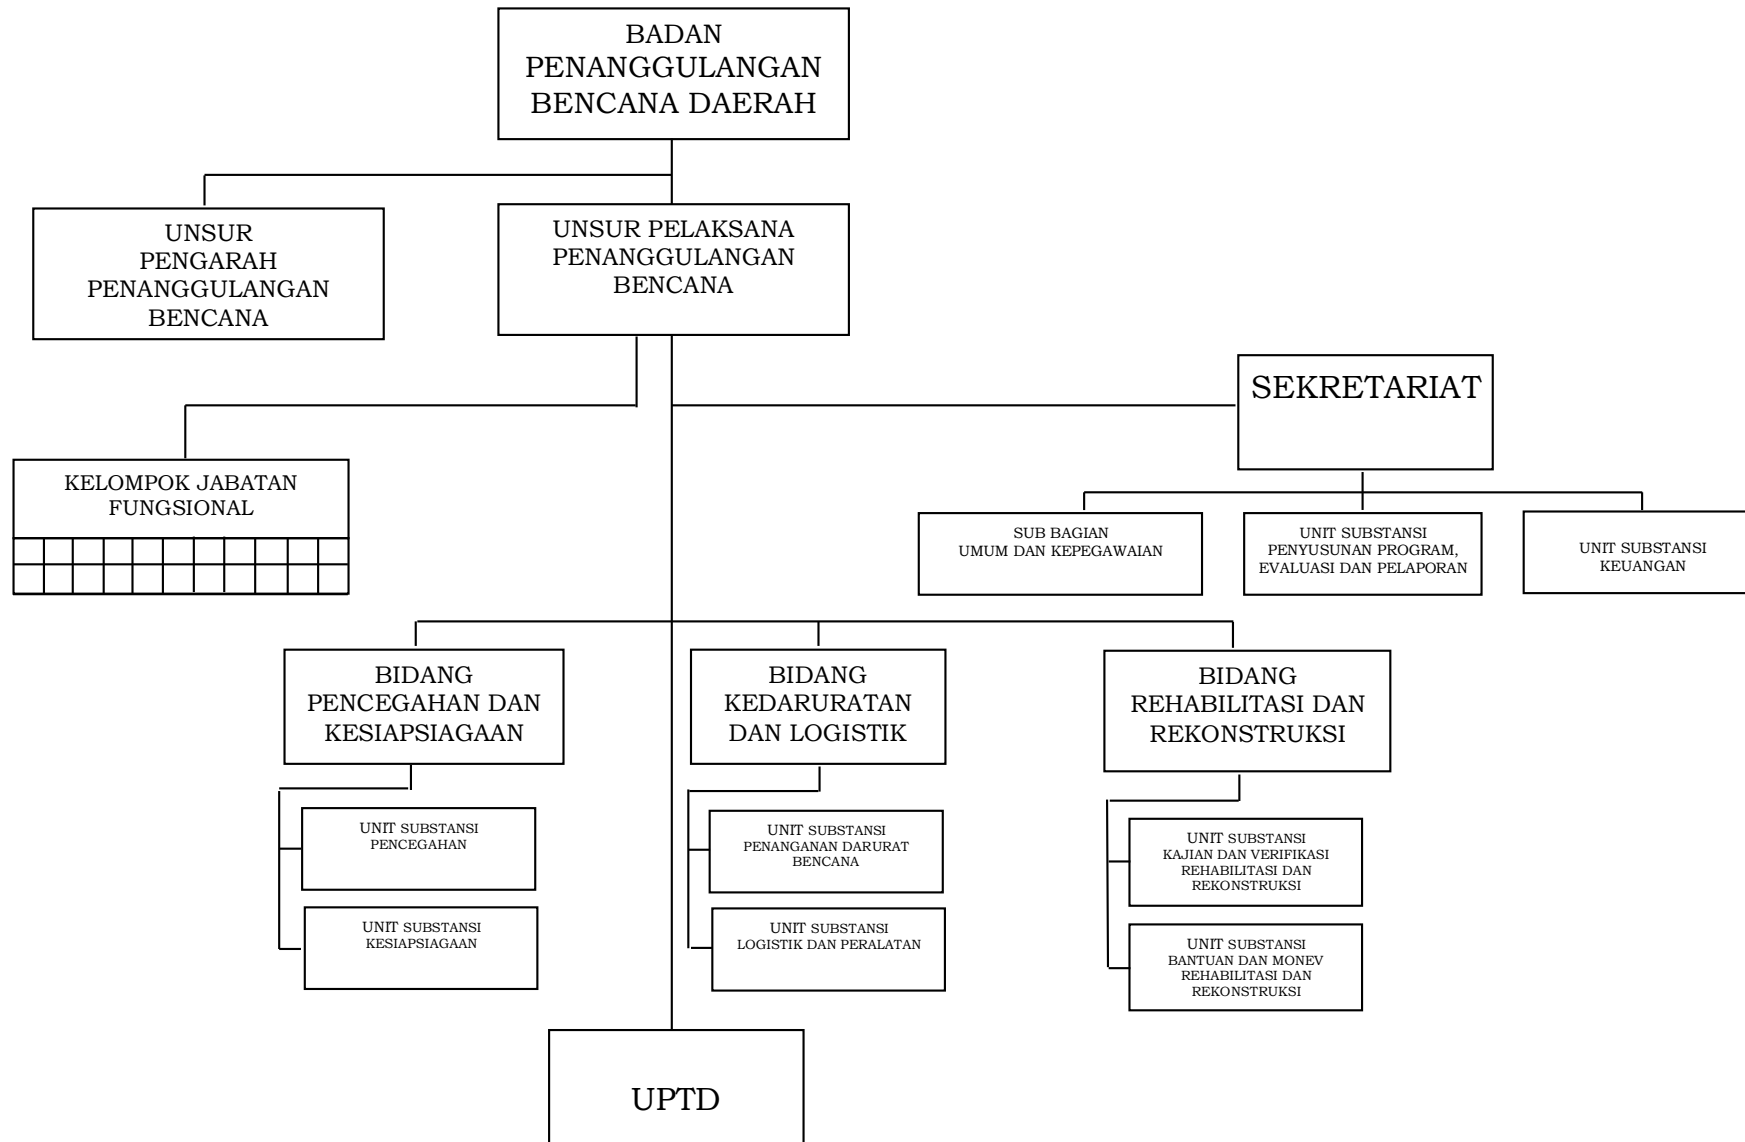

6. BADAN PENANGGULANGAN BENCANA DAERAH