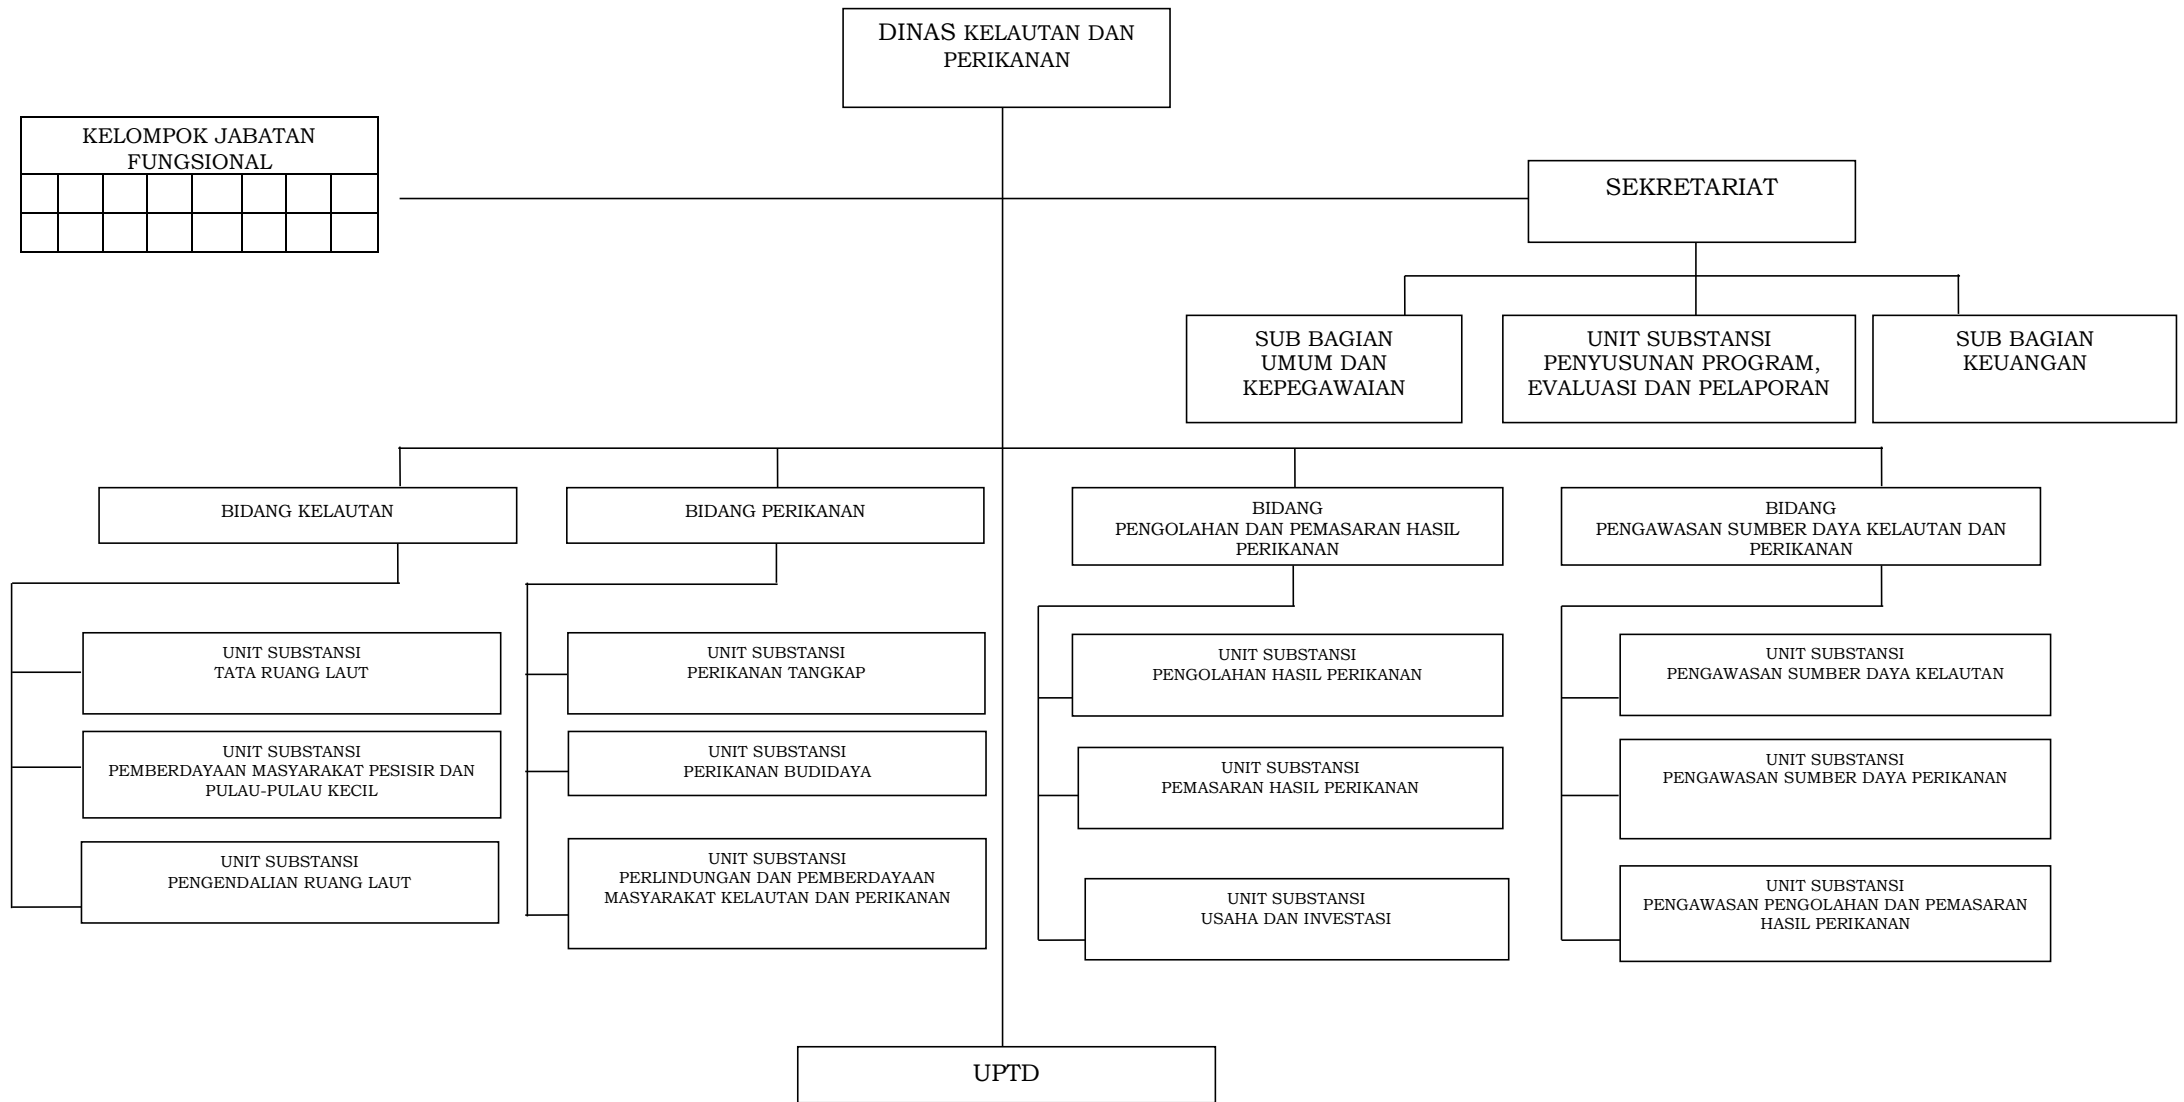

A. STRUKTUR ORGANISASI SEKRETARIAT DAERAH

1. BIRO PEMERINTAHAN DAN KESEJAHTERAAN RAKYAT

2. BIRO HUKUM

3. BIRO PENGADAAN BARANG/JASA DAN PEREKONOMIAN

4. BIRO ORGANISASI

5. BIRO UMUM DAN PROTOKOL

B. STRUKTUR ORGANISASI SEKRETARIAT DEWAN PERWAKILAN RAKYAT DAERAH

5. DINAS KOMUNIKASI, INFORMATIKA, DAN STATISTIK

6. DINAS PERTANIAN DAN KETAHANAN PANGAN

7. DINAS PERHUBUNGAN

8. DINAS KOPERASI, USAHA KECIL DAN MENENGAH

9. DINAS PERINDUSTRIAN DAN PERDAGANGAN

10. DINAS KEBUDAYAAN

11. DINAS PARIWISATA

12. DINAS KETENAGAKERJAAN DAN ENERGI SUMBER DAYA MINERAL

13. SATUAN POLISI PAMONG PRAJA

14. DINAS PEMAJUAN MASYARAKAT ADAT

15. DINAS KEHUTANAN DAN LINGKUNGAN HIDUP

16. DINAS PEKERJAAN UMUM, PENATAAN RUANG, PERUMAHAN DAN KAWASAN PERMUKIMAN

17. DINAS KELAUTAN DAN PERIKANAN

18. DINAS PENANAMAN MODAL DAN PELAYANAN TERPADU SATU PINTU

E. STRUKTUR ORGANISASI BADAN PROVINSI

1. BADAN PERENCANAAN PEMBANGUNAN DAERAH

2. BADAN RISET DAN INOVASI DAERAH

4. BADAN PENGELOLA KEUANGAN DAN ASET DAERAH