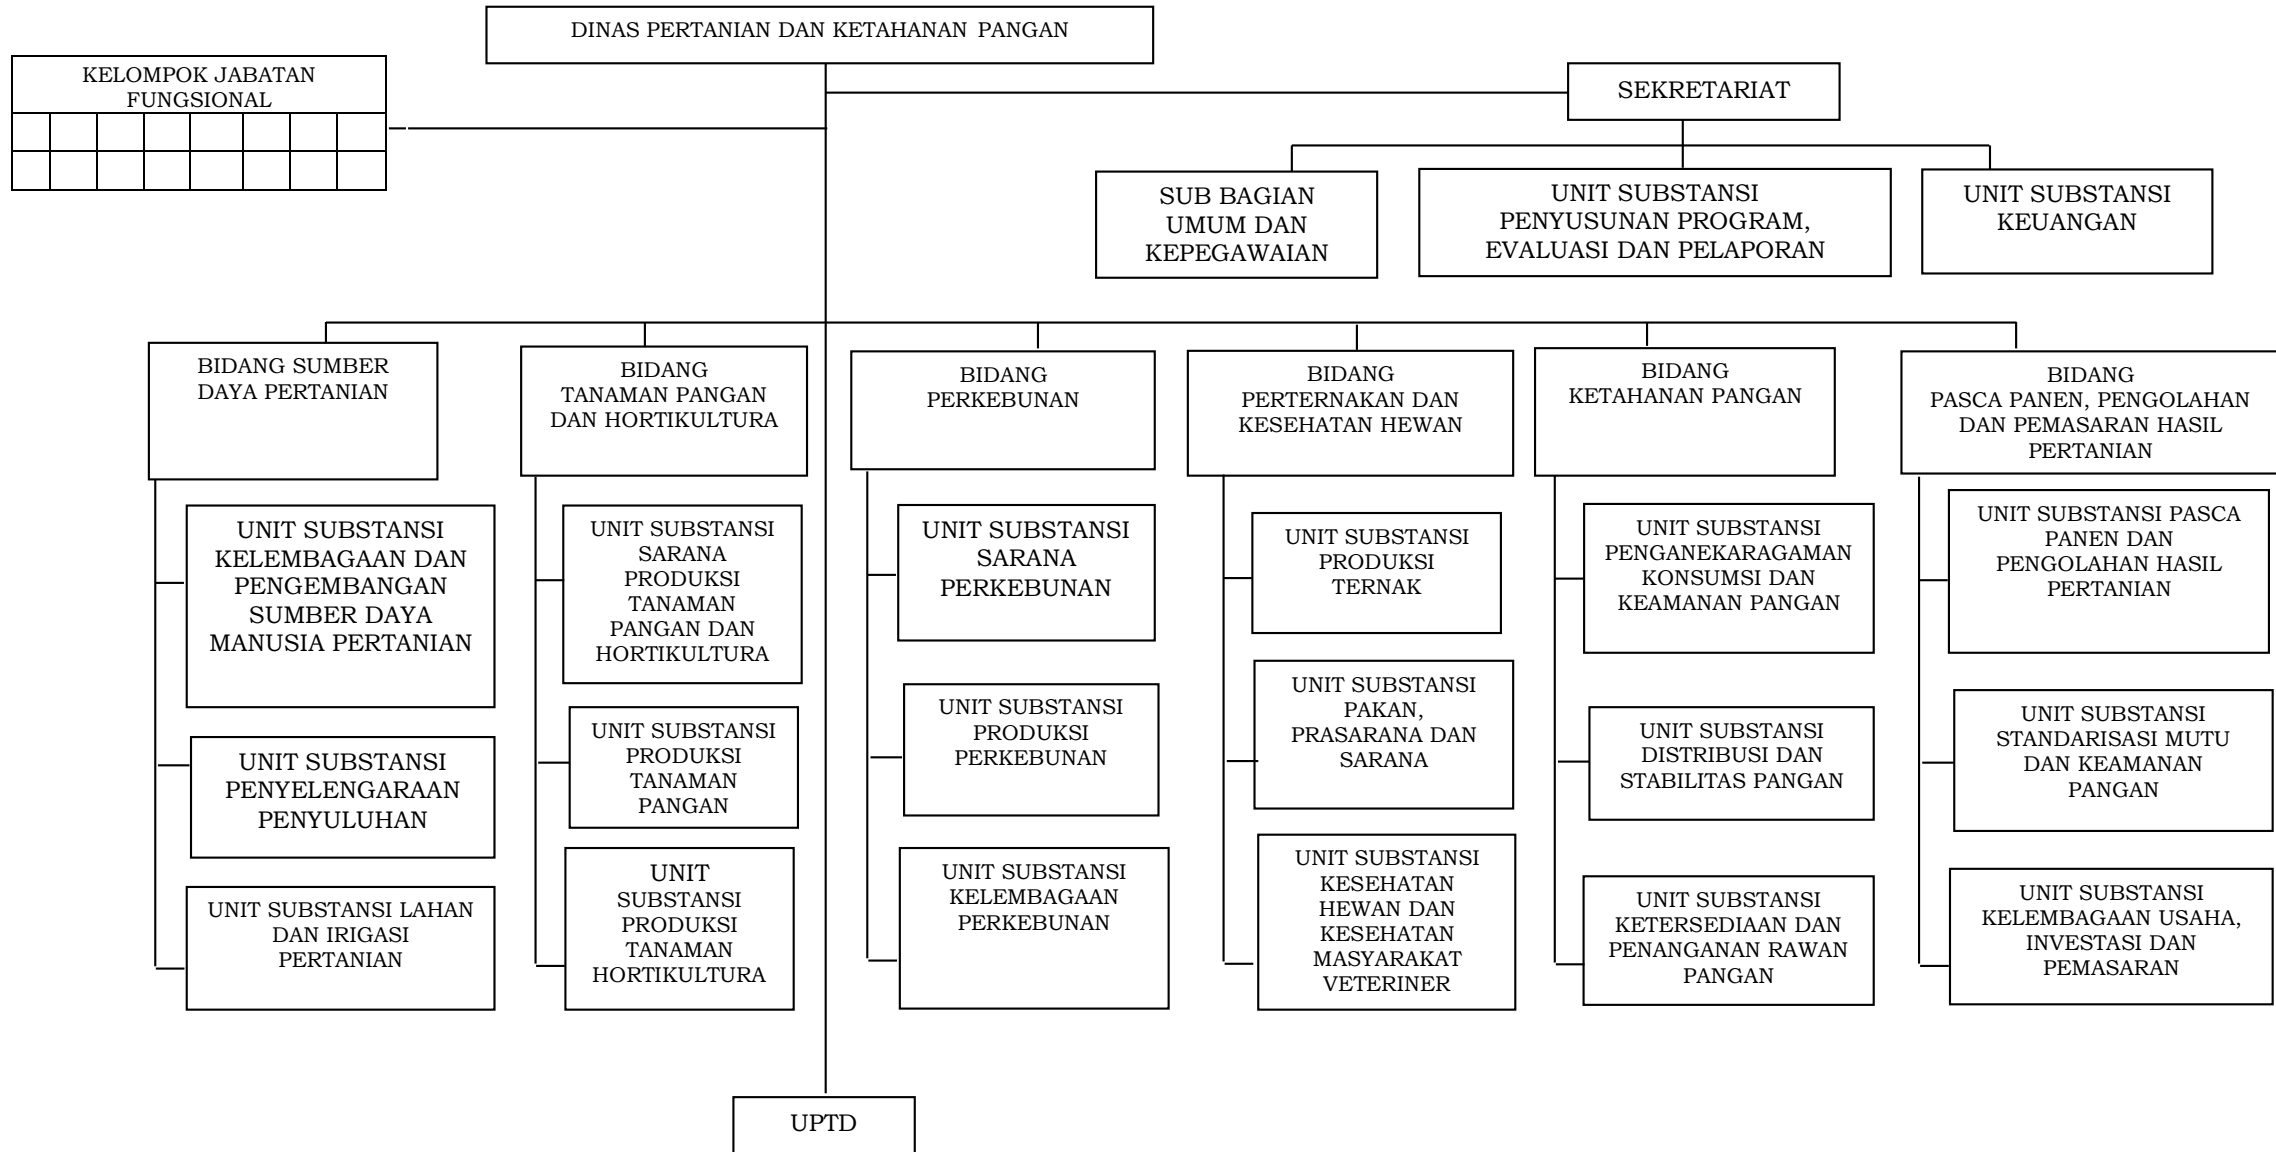

6. DINAS PERTANIAN DAN KETAHANAN PANGAN