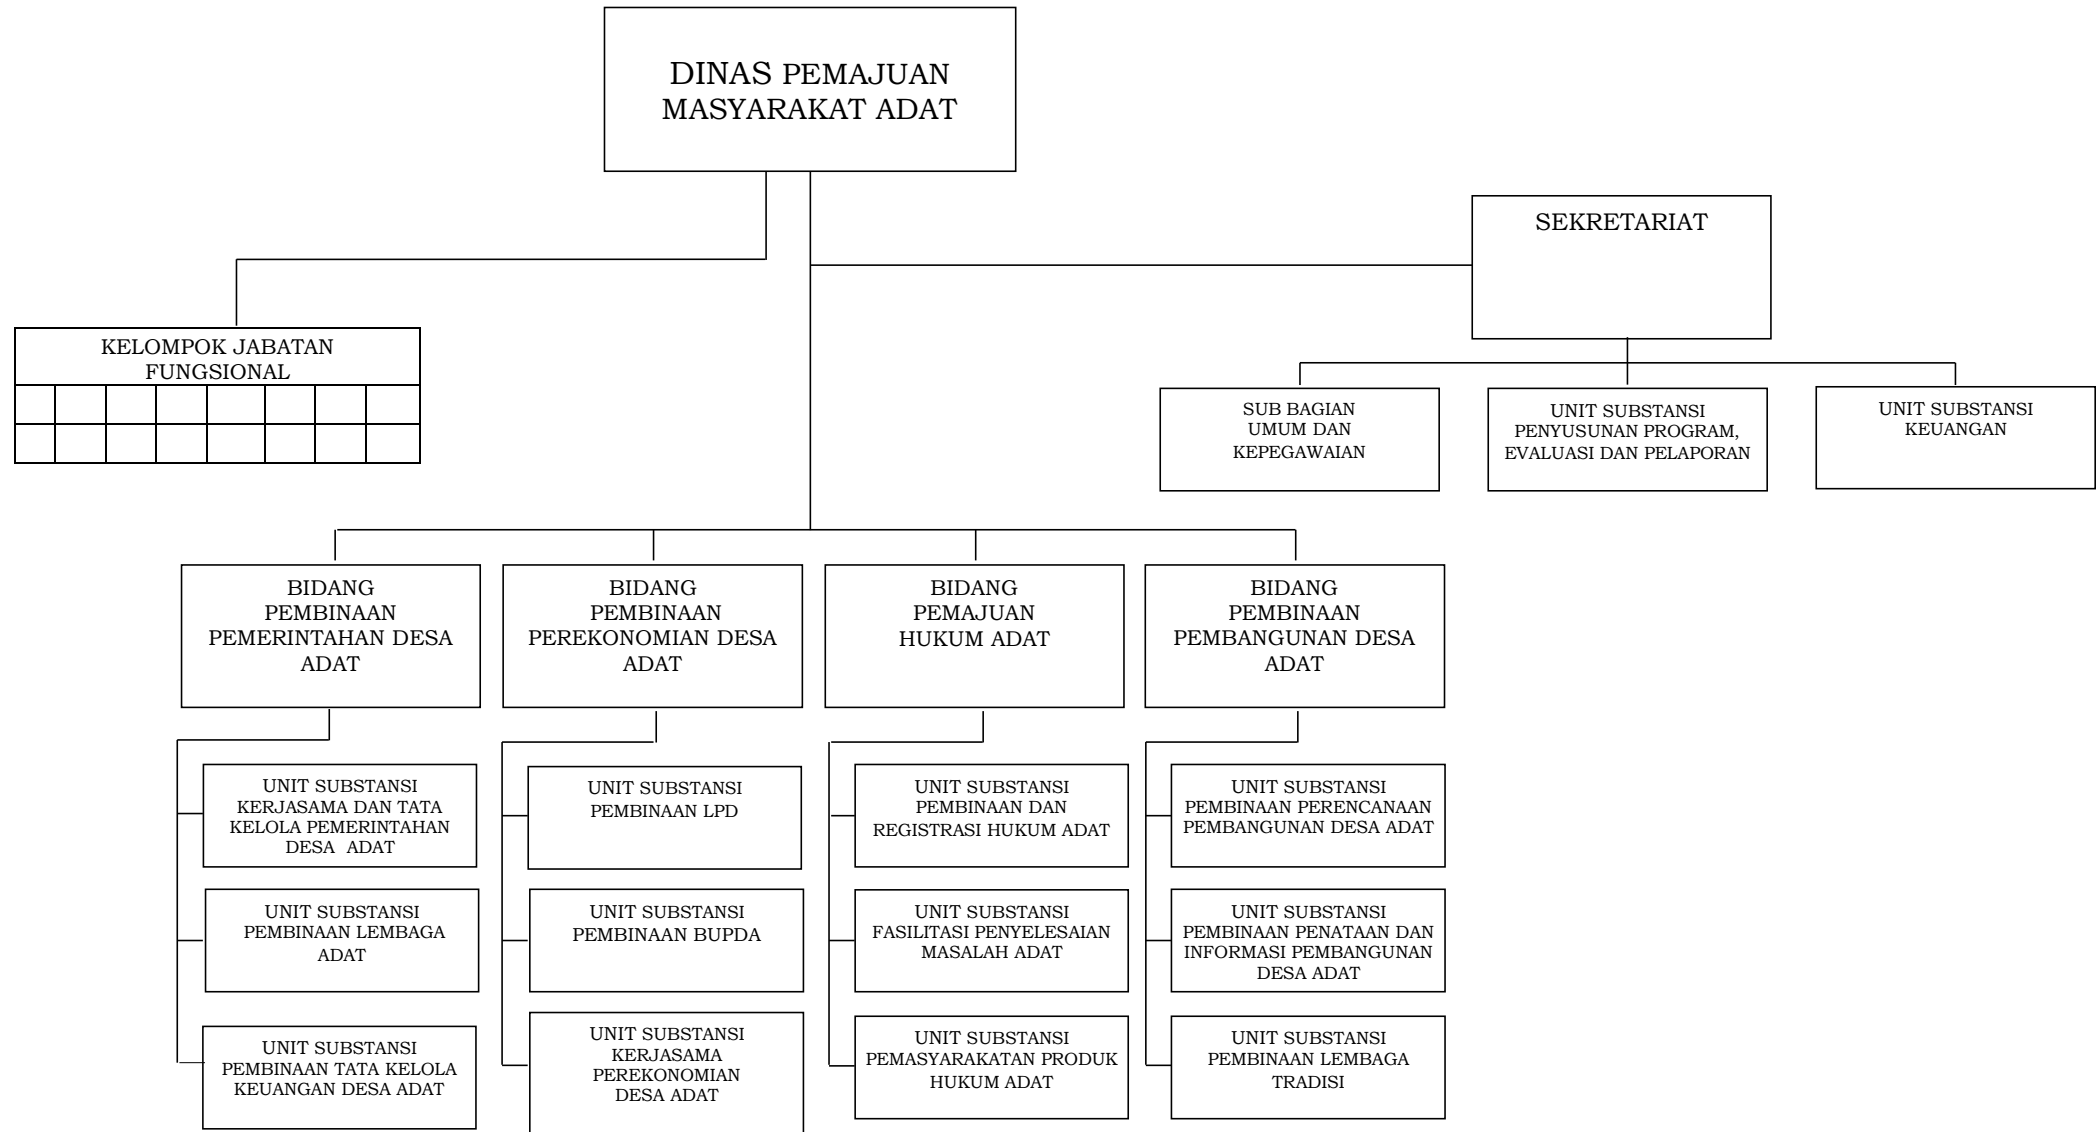

LAMPIRAN I
 PERATURAN GUBERNUR BALI
 NOMOR 56 TAHUN 2021
 TENTANG
 KEDUDUKAN, SUSUNAN ORGANISASI, TUGAS DAN FUNGSI, SERTA
 TATA KERJA PERANGKAT DAERAH DI LINGKUNGAN PEMERINTAH
 PROVINSI BALI

STRUKTUR ORGANISASI PERANGKAT DAERAH DI LINGKUNGAN PEMERINTAH PROVINSI BALI

A. STRUKTUR ORGANISASI SEKRETARIAT DAERAH

1. BIRO PEMERINTAHAN DAN KESEJAHTERAAN RAKYAT

2. BIRO HUKUM

3. BIRO PENGADAAN BARANG/JASA DAN PEREKONOMIAN

4. BIRO ORGANISASI

5. BIRO UMUM DAN PROTOKOL

B. STRUKTUR ORGANISASI SEKRETARIAT DEWAN PERWAKILAN RAKYAT DAERAH

11. DINAS PARIWISATA

12. DINAS KETENAGAKERJAAN DAN ENERGI SUMBER DAYA MINERAL

13. SATUAN POLISI PAMONG PRAJA

14. DINAS PEMAJUAN MASYARAKAT ADAT

15. DINAS KEHUTANAN DAN LINGKUNGAN HIDUP

16. DINAS PEKERJAAN UMUM, PENATAAN RUANG, PERUMAHAN DAN KAWASAN PERMUKIMAN

17. DINAS KELAUTAN DAN PERIKANAN

18. DINAS PENANAMAN MODAL DAN PELAYANAN TERPADU SATU PINTU

E. STRUKTUR ORGANISASI BADAN PROVINSI

1. BADAN PERENCANAAN PEMBANGUNAN DAERAH

2. BADAN RISET DAN INOVASI DAERAH

4. BADAN PENGELOLA KEUANGAN DAN ASET DAERAH