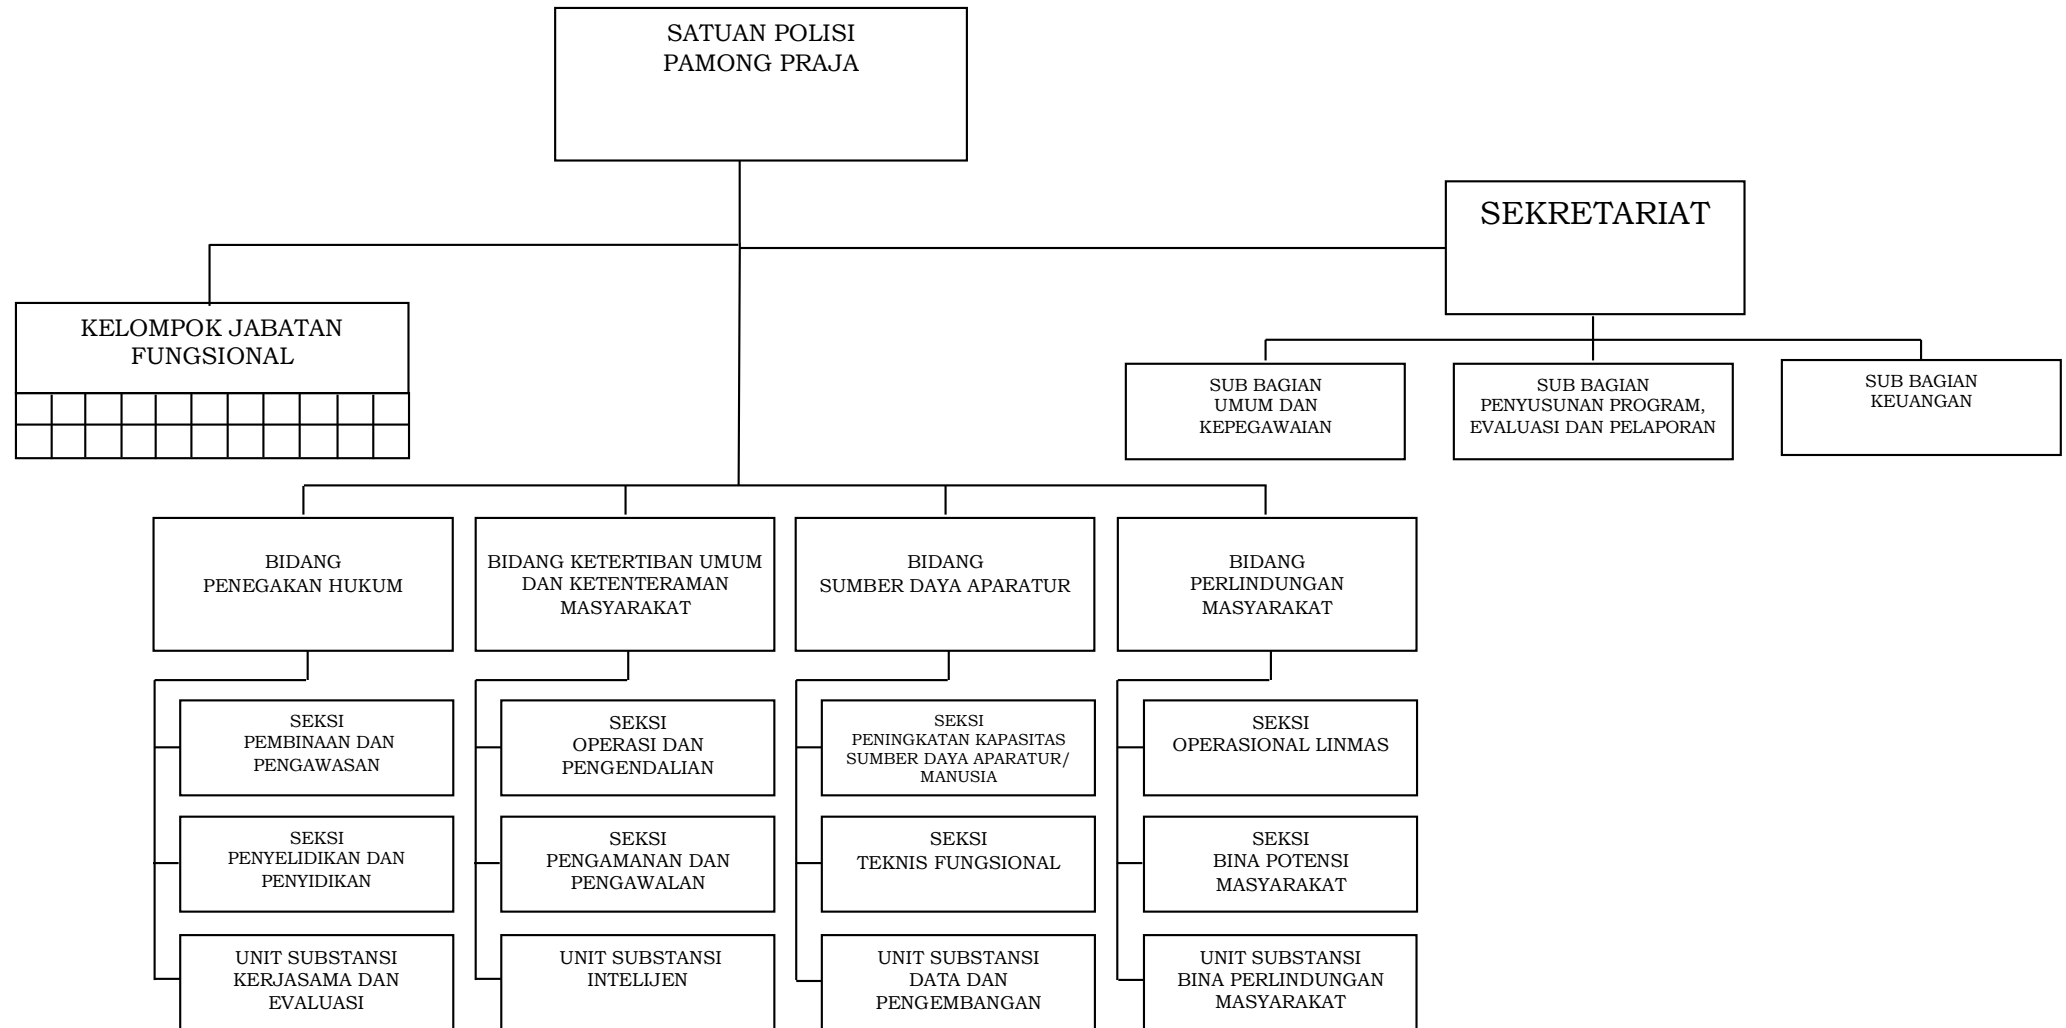

A. STRUKTUR ORGANISASI SEKRETARIAT DAERAH

1. BIRO PEMERINTAHAN DAN KESEJAHTERAAN RAKYAT

2. BIRO HUKUM

3. BIRO PENGADAAN BARANG/JASA DAN PEREKONOMIAN

4. BIRO ORGANISASI

5. BIRO UMUM DAN PROTOKOL

B. STRUKTUR ORGANISASI SEKRETARIAT DEWAN PERWAKILAN RAKYAT DAERAH

C. STRUKTUR ORGANISASI INSPEKTORAT DAERAH

D. STRUKTUR ORGANISASI DINAS

1. DINAS PENDIDIKAN, KEPEMUDAAN DAN OLAHRAGA

2. DINAS KESEHATAN

3. DINAS SOSIAL, PEMBERDAYAAN PEREMPUAN DAN PERLINDUNGAN ANAK

4. DINAS PEMBERDAYAAN MASYARAKAT, DESA, KEPENDUDUKAN, DAN PENCATATAN SIPIL

5. DINAS KOMUNIKASI, INFORMATIKA, DAN STATISTIK

6. DINAS PERTANIAN DAN KETAHANAN PANGAN

7. DINAS PERHUBUNGAN

8. DINAS KOPERASI, USAHA KECIL DAN MENENGAH

9. DINAS PERINDUSTRIAN DAN PERDAGANGAN

10. DINAS KEBUDAYAAN

11. DINAS PARIWISATA

12. DINAS KETENAGAKERJAAN DAN ENERGI SUMBER DAYA MINERAL

13. SATUAN POLISI PAMONG PRAJA

14. DINAS PEMAJUAN MASYARAKAT ADAT

15. DINAS KEHUTANAN DAN LINGKUNGAN HIDUP

16. DINAS PEKERJAAN UMUM, PENATAAN RUANG, PERUMAHAN DAN KAWASAN PERMUKIMAN