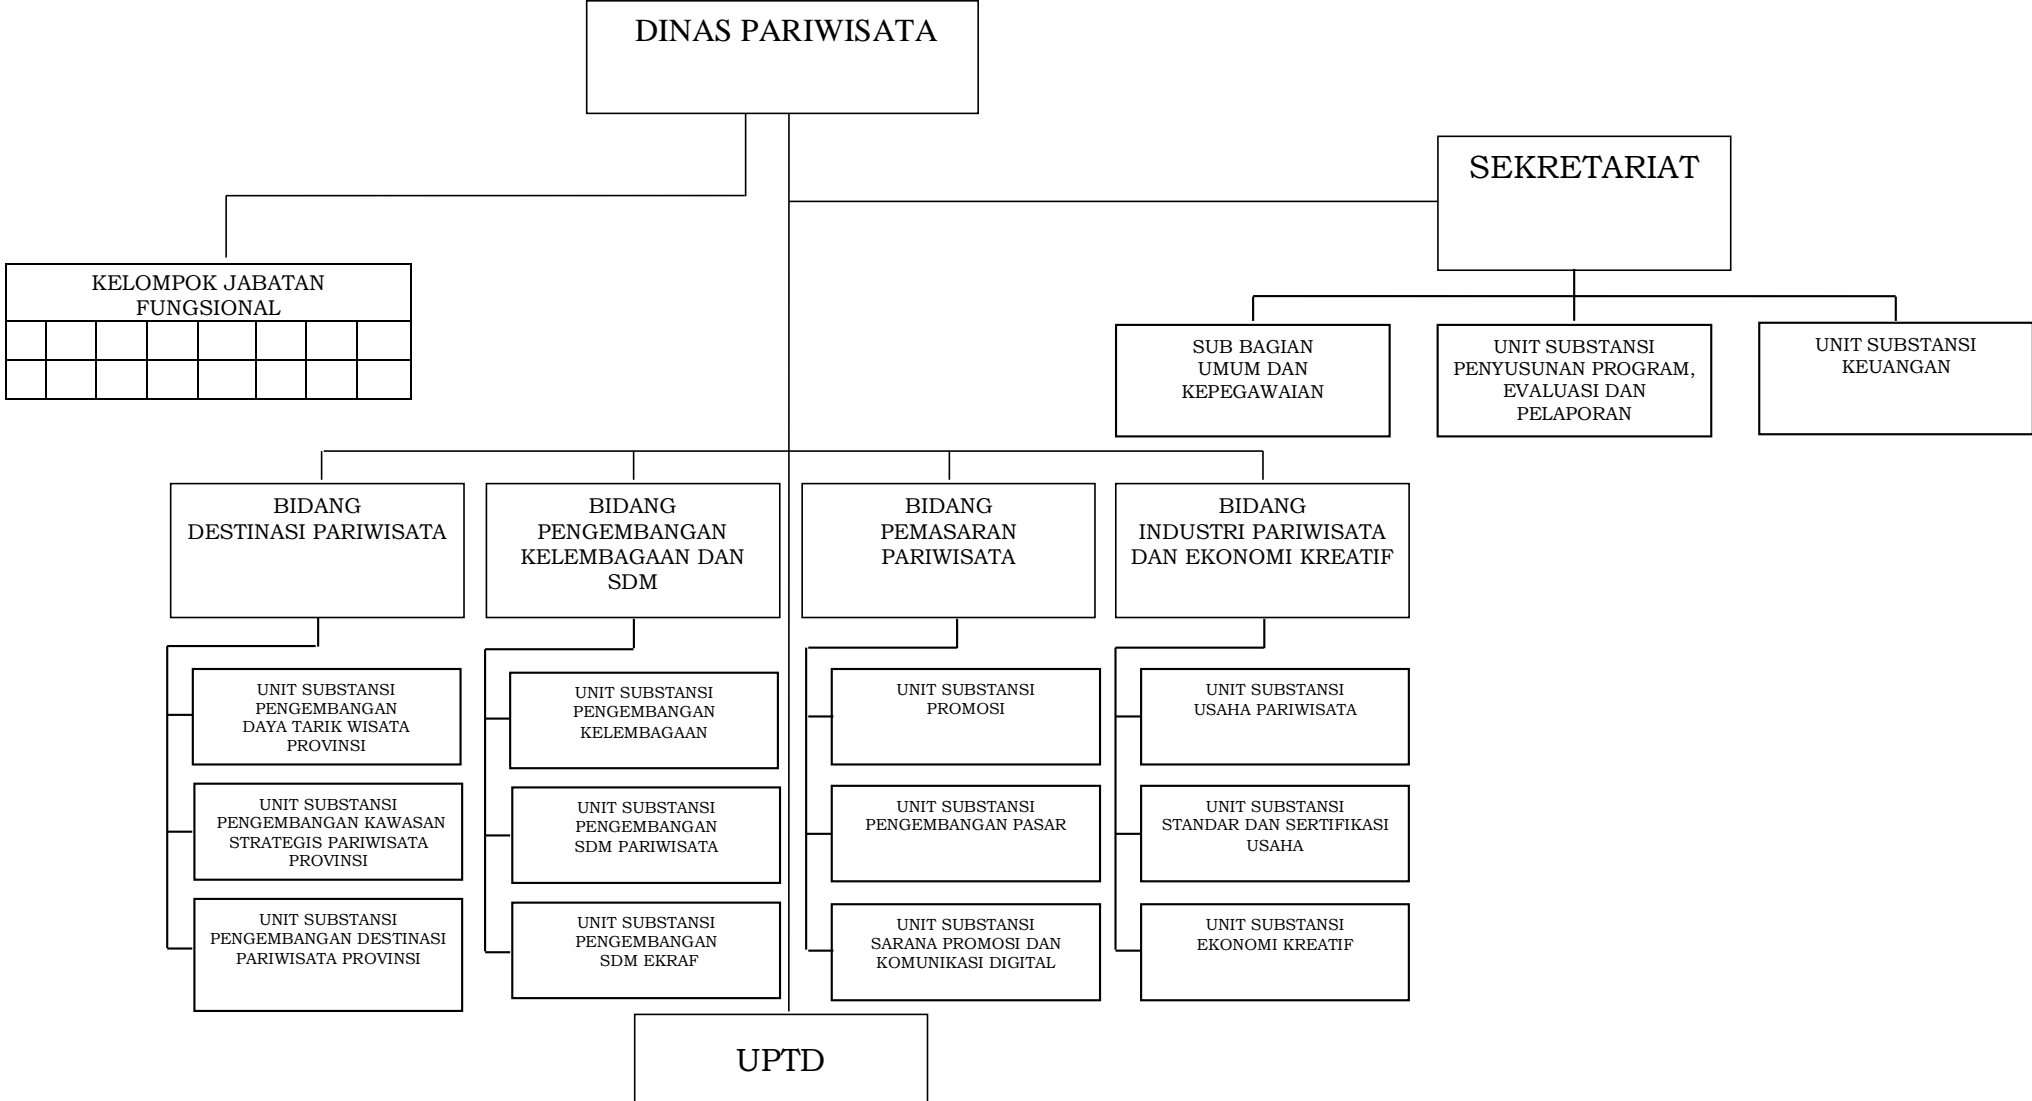

A. STRUKTUR ORGANISASI SEKRETARIAT DAERAH

1. BIRO PEMERINTAHAN DAN KESEJAHTERAAN RAKYAT

2. BIRO HUKUM

3. BIRO PENGADAAN BARANG/JASA DAN PEREKONOMIAN

4. BIRO ORGANISASI

5. BIRO UMUM DAN PROTOKOL

B. STRUKTUR ORGANISASI SEKRETARIAT DEWAN PERWAKILAN RAKYAT DAERAH

C. STRUKTUR ORGANISASI INSPEKTORAT DAERAH

D. STRUKTUR ORGANISASI DINAS

1. DINAS PENDIDIKAN, KEPEMUDAAN DAN OLAHRAGA

2. DINAS KESEHATAN

3. DINAS SOSIAL, PEMBERDAYAAN PEREMPUAN DAN PERLINDUNGAN ANAK

4. DINAS PEMBERDAYAAN MASYARAKAT, DESA, KEPENDUDUKAN, DAN PENCATATAN SIPIL

5. DINAS KOMUNIKASI, INFORMATIKA, DAN STATISTIK

6. DINAS PERTANIAN DAN KETAHANAN PANGAN

7. DINAS PERHUBUNGAN

8. DINAS KOPERASI, USAHA KECIL DAN MENENGAH

9. DINAS PERINDUSTRIAN DAN PERDAGANGAN

10. DINAS KEBUDAYAAN

11. DINAS PARIWISATA

12. DINAS KETENAGAKERJAAN DAN ENERGI SUMBER DAYA MINERAL

13. SATUAN POLISI PAMONG PRAJA

14. DINAS PEMAJUAN MASYARAKAT ADAT

15. DINAS KEHUTANAN DAN LINGKUNGAN HIDUP

16. DINAS PEKERJAAN UMUM, PENATAAN RUANG, PERUMAHAN DAN KAWASAN PERMUKIMAN