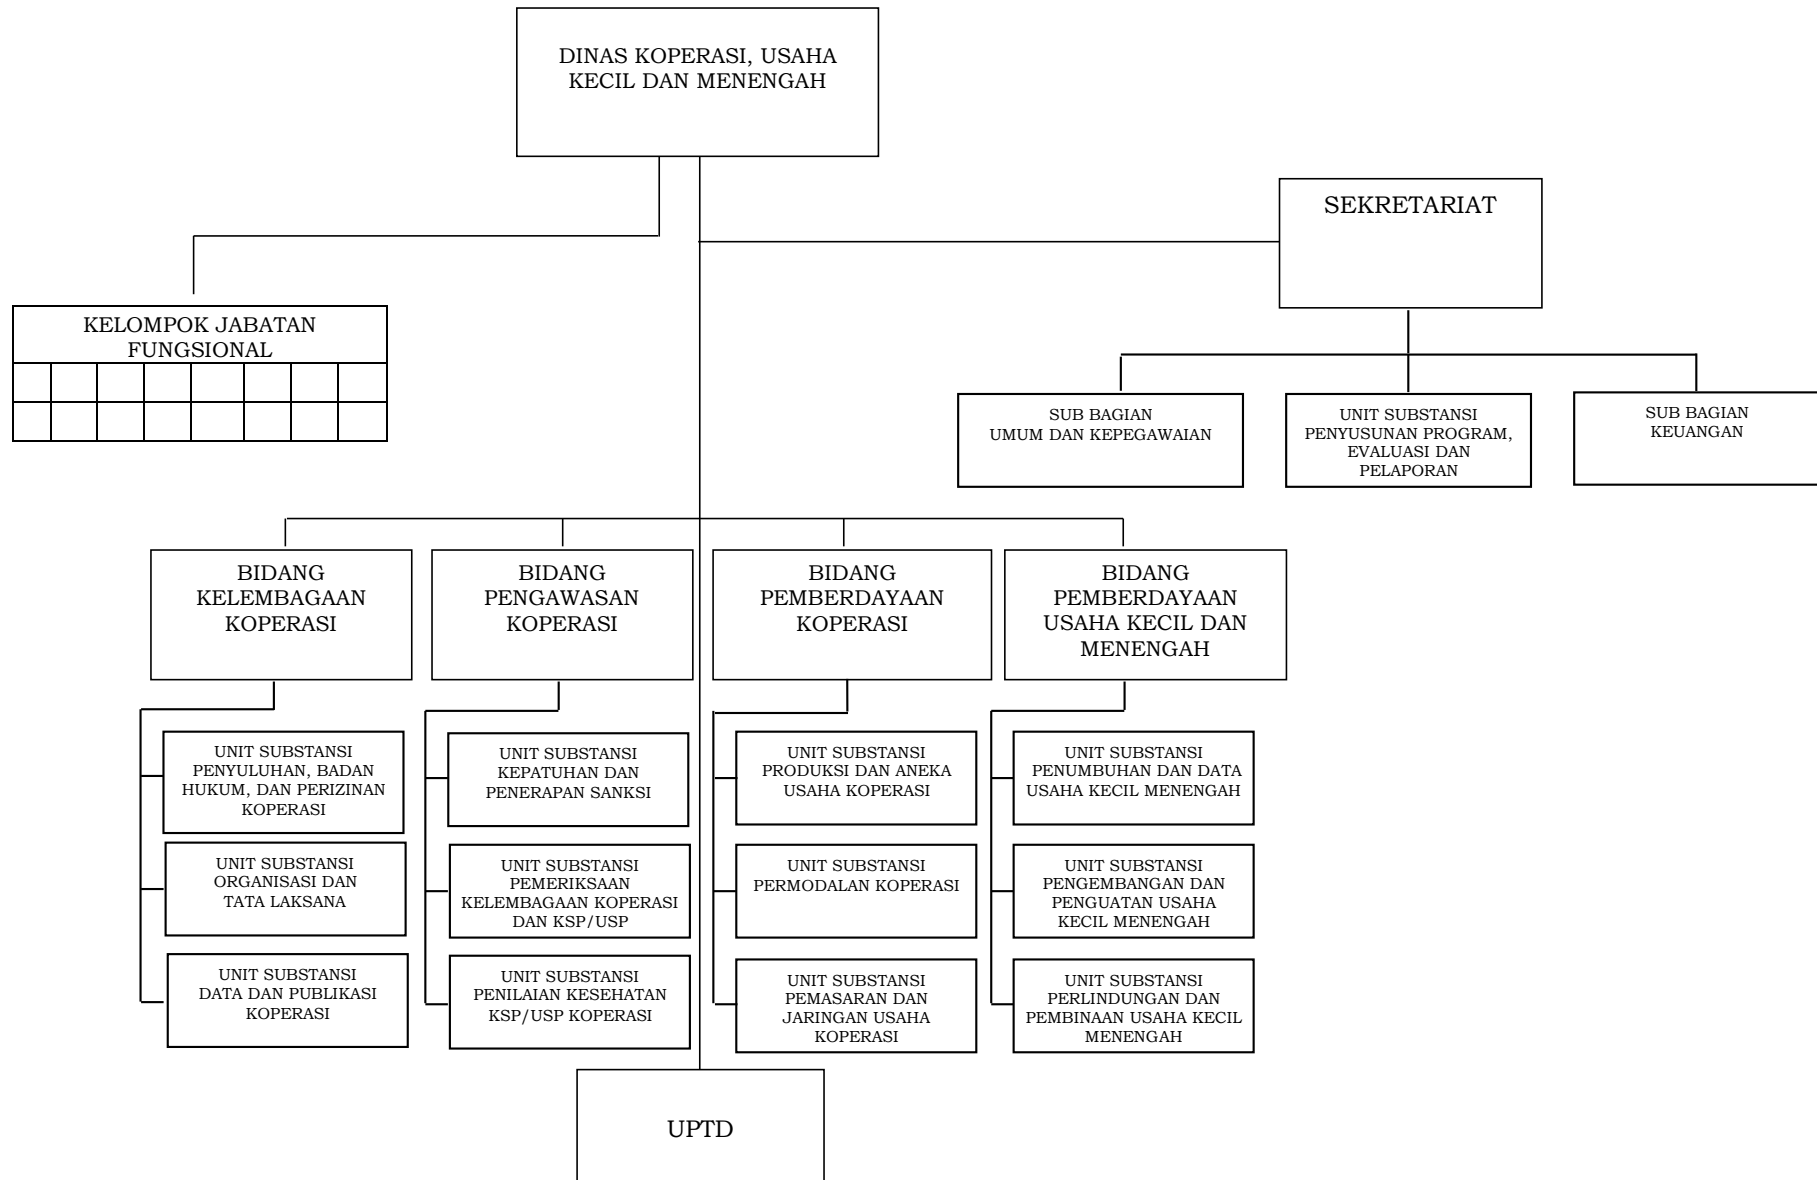

A. STRUKTUR ORGANISASI SEKRETARIAT DAERAH

1. BIRO PEMERINTAHAN DAN KESEJAHTERAAN RAKYAT

2. BIRO HUKUM

3. BIRO PENGADAAN BARANG/JASA DAN PEREKONOMIAN

4. BIRO ORGANISASI

5. BIRO UMUM DAN PROTOKOL

B. STRUKTUR ORGANISASI SEKRETARIAT DEWAN PERWAKILAN RAKYAT DAERAH

C. STRUKTUR ORGANISASI INSPEKTORAT DAERAH

D. STRUKTUR ORGANISASI DINAS

1. DINAS PENDIDIKAN, KEPEMUDAAN DAN OLAHRAGA

2. DINAS KESEHATAN

3. DINAS SOSIAL, PEMBERDAYAAN PEREMPUAN DAN PERLINDUNGAN ANAK

4. DINAS PEMBERDAYAAN MASYARAKAT, DESA, KEPENDUDUKAN, DAN PENCATATAN SIPIL

5. DINAS KOMUNIKASI, INFORMATIKA, DAN STATISTIK

6. DINAS PERTANIAN DAN KETAHANAN PANGAN

7. DINAS PERHUBUNGAN

8. DINAS KOPERASI, USAHA KECIL DAN MENENGAH

9. DINAS PERINDUSTRIAN DAN PERDAGANGAN

10. DINAS KEBUDAYAAN

11. DINAS PARIWISATA

12. DINAS KETENAGAKERJAAN DAN ENERGI SUMBER DAYA MINERAL

13. SATUAN POLISI PAMONG PRAJA

14. DINAS PEMAJUAN MASYARAKAT ADAT

15. DINAS KEHUTANAN DAN LINGKUNGAN HIDUP

16. DINAS PEKERJAAN UMUM, PENATAAN RUANG, PERUMAHAN DAN KAWASAN PERMUKIMAN