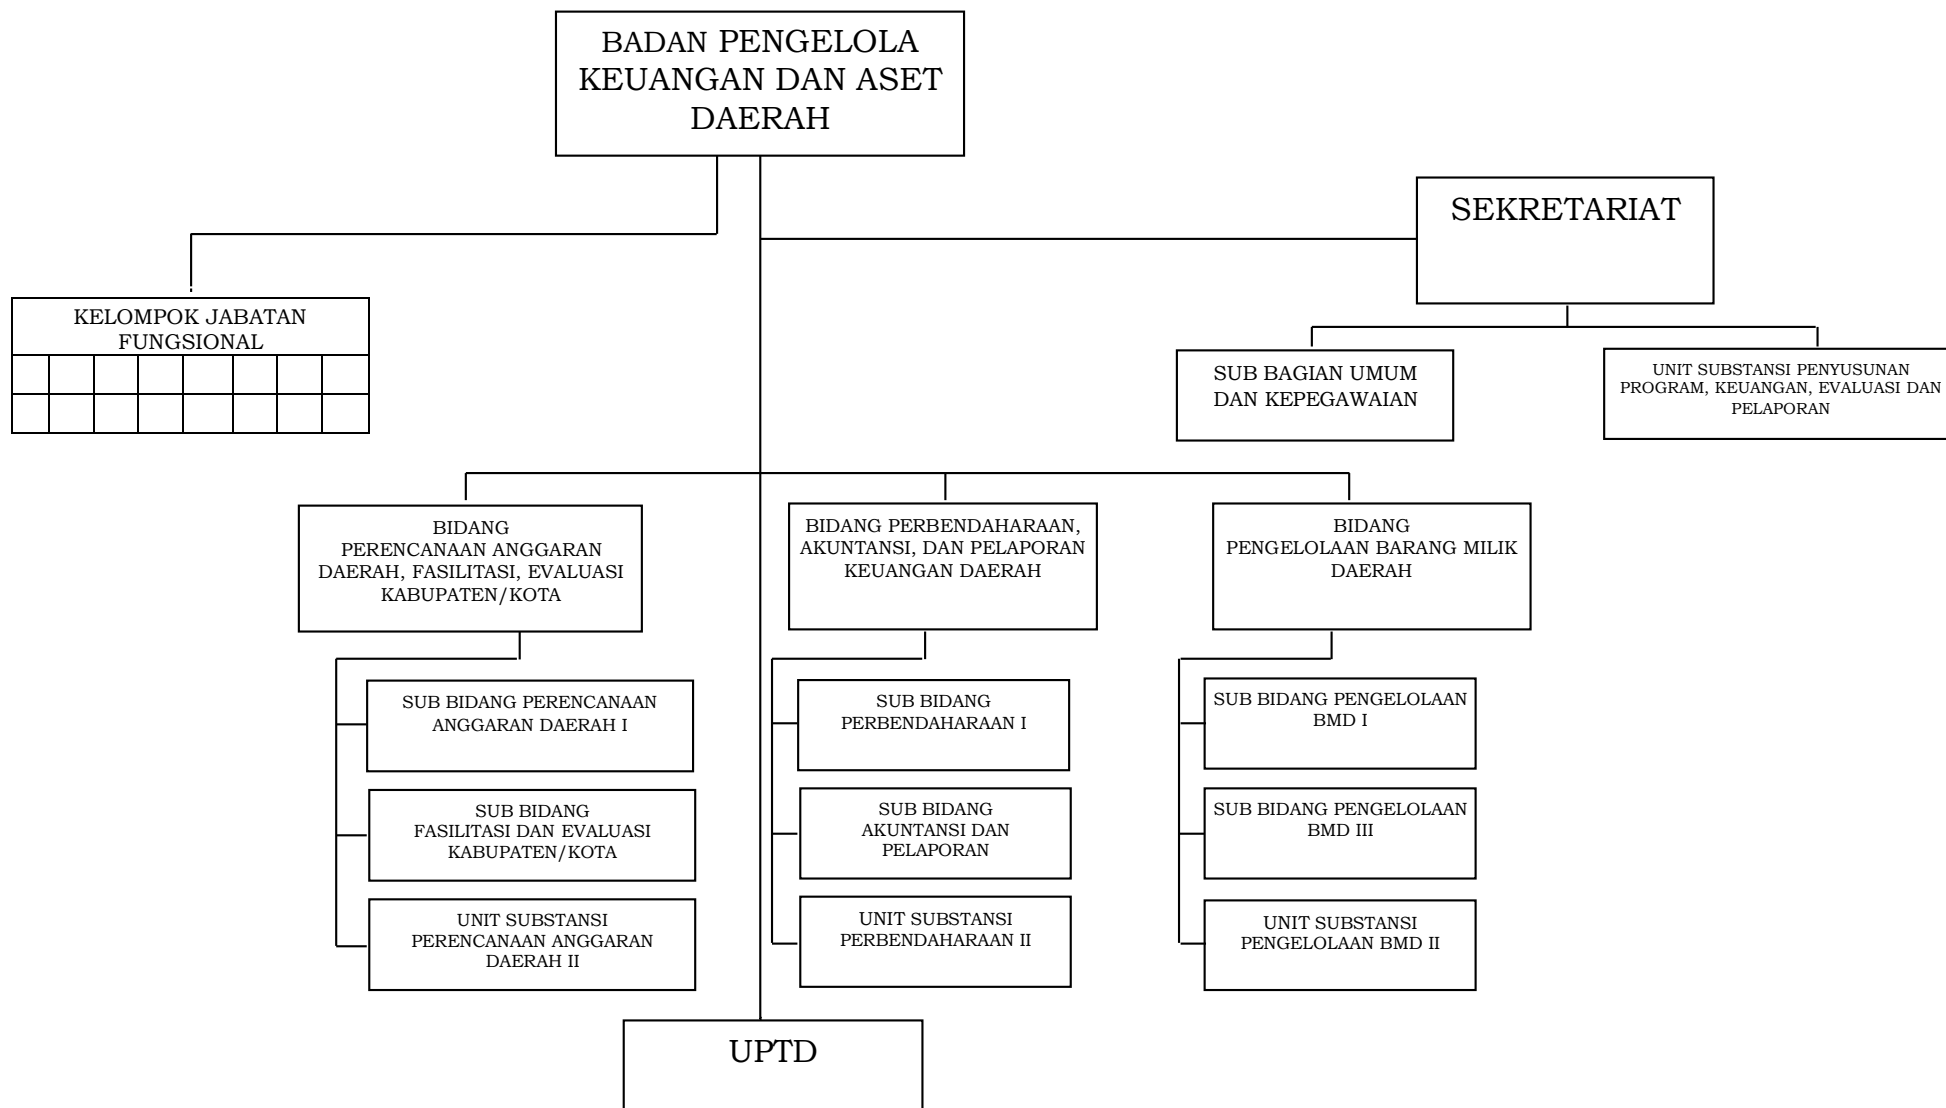

LAMPIRAN I
 PERATURAN GUBERNUR BALI
 NOMOR 56 TAHUN 2021
 TENTANG
 KEDUDUKAN, SUSUNAN ORGANISASI, TUGAS DAN FUNGSI, SERTA
 TATA KERJA PERANGKAT DAERAH DI LINGKUNGAN PEMERINTAH
 PROVINSI BALI

STRUKTUR ORGANISASI PERANGKAT DAERAH DI LINGKUNGAN PEMERINTAH PROVINSI BALI

A. STRUKTUR ORGANISASI SEKRETARIAT DAERAH

1. BIRO PEMERINTAHAN DAN KESEJAHTERAAN RAKYAT

2. BIRO HUKUM

3. BIRO PENGADAAN BARANG/JASA DAN PEREKONOMIAN

4. BIRO ORGANISASI

5. BIRO UMUM DAN PROTOKOL

B. STRUKTUR ORGANISASI SEKRETARIAT DEWAN PERWAKILAN RAKYAT DAERAH

11. DINAS PARIWISATA

12. DINAS KETENAGAKERJAAN DAN ENERGI SUMBER DAYA MINERAL

13. SATUAN POLISI PAMONG PRAJA

14. DINAS PEMAJUAN MASYARAKAT ADAT

15. DINAS KEHUTANAN DAN LINGKUNGAN HIDUP

16. DINAS PEKERJAAN UMUM, PENATAAN RUANG, PERUMAHAN DAN KAWASAN PERMUKIMAN

17. DINAS KELAUTAN DAN PERIKANAN

18. DINAS PENANAMAN MODAL DAN PELAYANAN TERPADU SATU PINTU

E. STRUKTUR ORGANISASI BADAN PROVINSI

1. BADAN PERENCANAAN PEMBANGUNAN DAERAH

2. BADAN RISET DAN INOVASI DAERAH

4. BADAN PENGELOLA KEUANGAN DAN ASET DAERAH