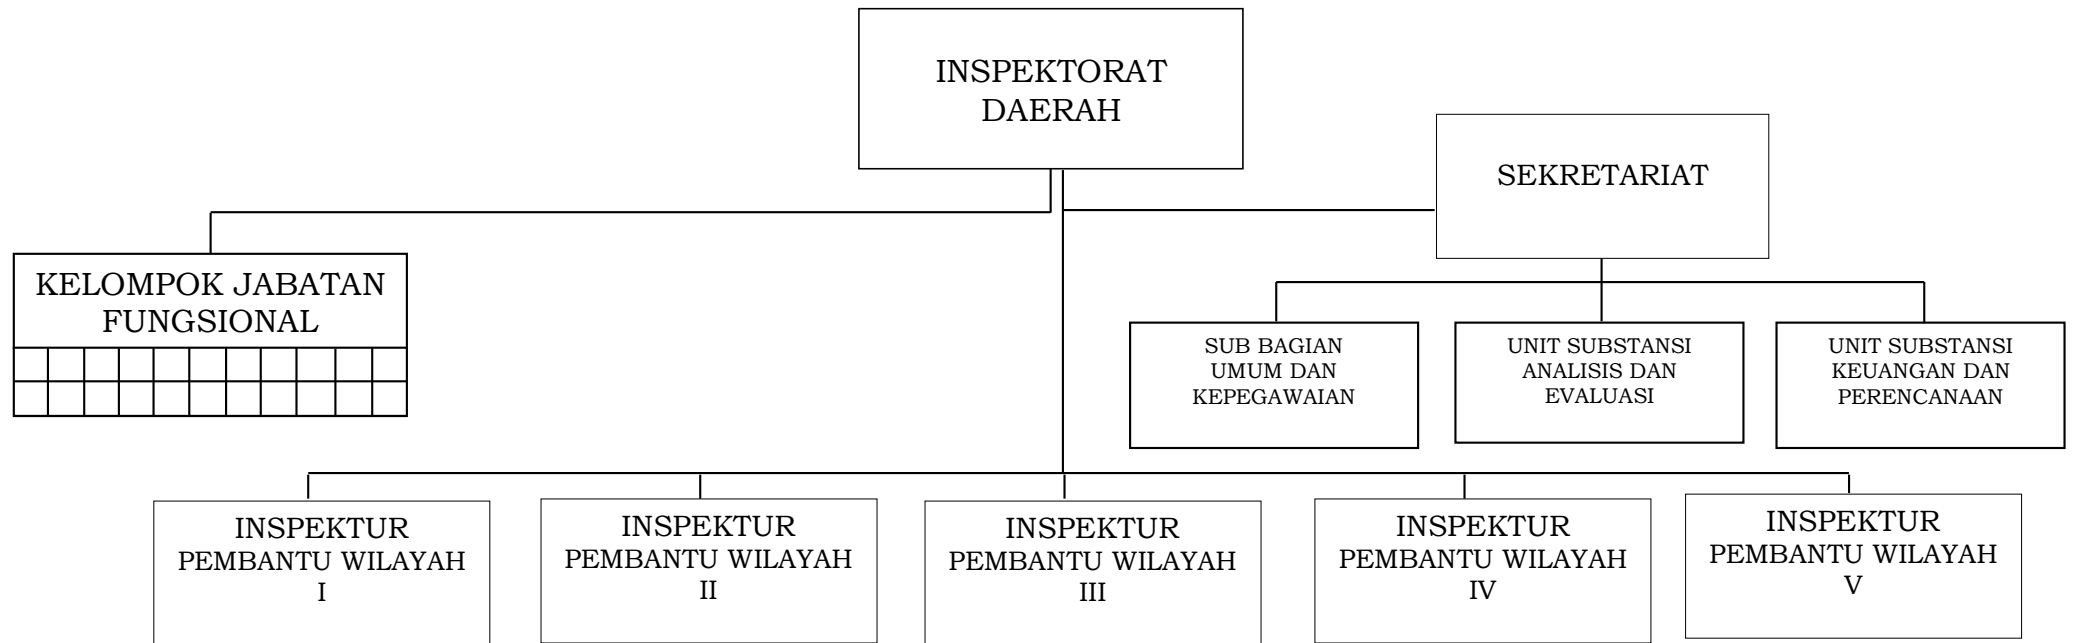

LAMPIRAN I
 PERATURAN GUBERNUR BALI
 NOMOR 56 TAHUN 2021
 TENTANG
 KEDUDUKAN, SUSUNAN ORGANISASI, TUGAS DAN FUNGSI, SERTA
 TATA KERJA PERANGKAT DAERAH DI LINGKUNGAN PEMERINTAH
 PROVINSI BALI

STRUKTUR ORGANISASI PERANGKAT DAERAH DI LINGKUNGAN PEMERINTAH PROVINSI BALI

A. STRUKTUR ORGANISASI SEKRETARIAT DAERAH

1. BIRO PEMERINTAHAN DAN KESEJAHTERAAN RAKYAT

2. BIRO HUKUM

3. BIRO PENGADAAN BARANG/JASA DAN PEREKONOMIAN

4. BIRO ORGANISASI

5. BIRO UMUM DAN PROTOKOL

B. STRUKTUR ORGANISASI SEKRETARIAT DEWAN PERWAKILAN RAKYAT DAERAH

C. STRUKTUR ORGANISASI INSPEKTORAT DAERAH

D. STRUKTUR ORGANISASI DINAS

1. DINAS PENDIDIKAN, KEPEMUDAAN DAN OLAHRAGA

2. DINAS KESEHATAN

3. DINAS SOSIAL, PEMBERDAYAAN PEREMPUAN DAN PERLINDUNGAN ANAK

4. DINAS PEMBERDAYAAN MASYARAKAT, DESA, KEPENDUDUKAN, DAN PENCATATAN SIPIL

17. DINAS KELAUTAN DAN PERIKANAN

18. DINAS PENANAMAN MODAL DAN PELAYANAN TERPADU SATU PINTU

E. STRUKTUR ORGANISASI BADAN PROVINSI

1. BADAN PERENCANAAN PEMBANGUNAN DAERAH

2. BADAN RISET DAN INOVASI DAERAH

4. BADAN PENGELOLA KEUANGAN DAN ASET DAERAH