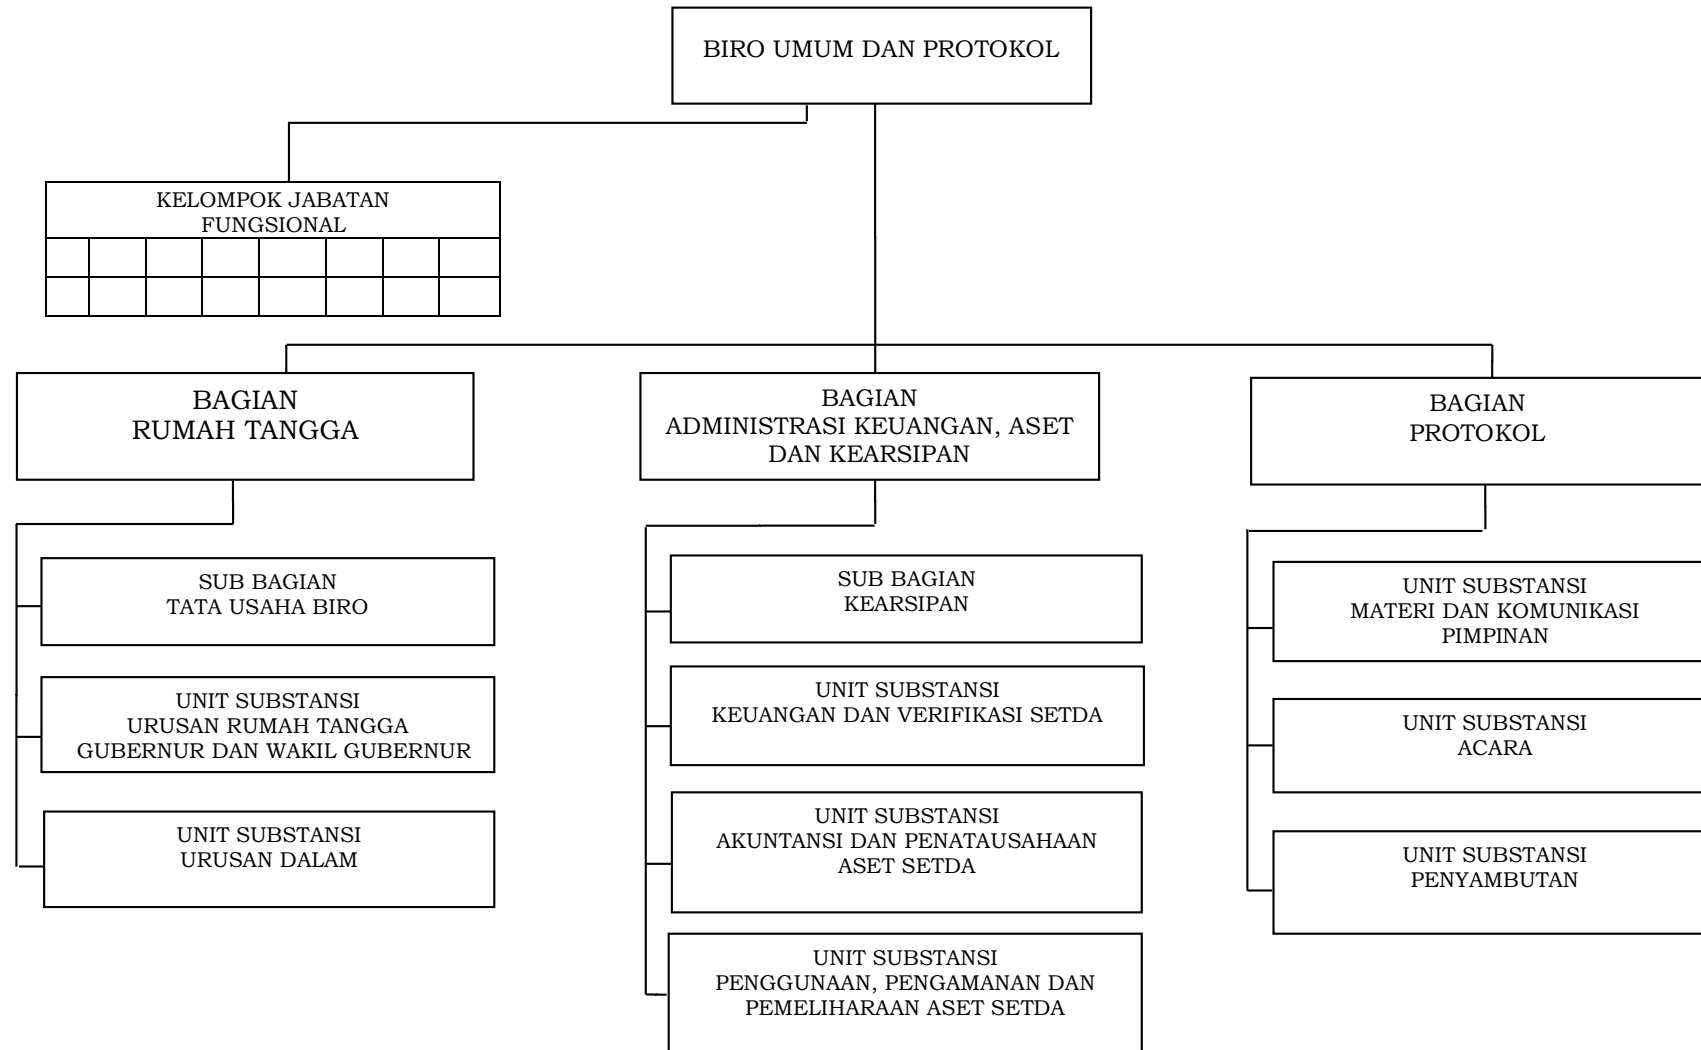

LAMPIRAN I
 PERATURAN GUBERNUR BALI
 NOMOR 56 TAHUN 2021
 TENTANG
 KEDUDUKAN, SUSUNAN ORGANISASI, TUGAS DAN FUNGSI, SERTA
 TATA KERJA PERANGKAT DAERAH DI LINGKUNGAN PEMERINTAH
 PROVINSI BALI

STRUKTUR ORGANISASI PERANGKAT DAERAH DI LINGKUNGAN PEMERINTAH PROVINSI BALI

A. STRUKTUR ORGANISASI SEKRETARIAT DAERAH

1. BIRO PEMERINTAHAN DAN KESEJAHTERAAN RAKYAT

2. BIRO HUKUM

3. BIRO PENGADAAN BARANG/JASA DAN PEREKONOMIAN

4. BIRO ORGANISASI

5. BIRO UMUM DAN PROTOKOL

B. STRUKTUR ORGANISASI SEKRETARIAT DEWAN PERWAKILAN RAKYAT DAERAH

C. STRUKTUR ORGANISASI INSPEKTORAT DAERAH

D. STRUKTUR ORGANISASI DINAS

1. DINAS PENDIDIKAN, KEPEMUDAAN DAN OLAHRAGA

2. DINAS KESEHATAN

3. DINAS SOSIAL, PEMBERDAYAAN PEREMPUAN DAN PERLINDUNGAN ANAK

4. DINAS PEMBERDAYAAN MASYARAKAT, DESA, KEPENDUDUKAN, DAN PENCATATAN SIPIL

17. DINAS KELAUTAN DAN PERIKANAN

18. DINAS PENANAMAN MODAL DAN PELAYANAN TERPADU SATU PINTU

E. STRUKTUR ORGANISASI BADAN PROVINSI

1. BADAN PERENCANAAN PEMBANGUNAN DAERAH

2. BADAN RISET DAN INOVASI DAERAH

4. BADAN PENGELOLA KEUANGAN DAN ASET DAERAH